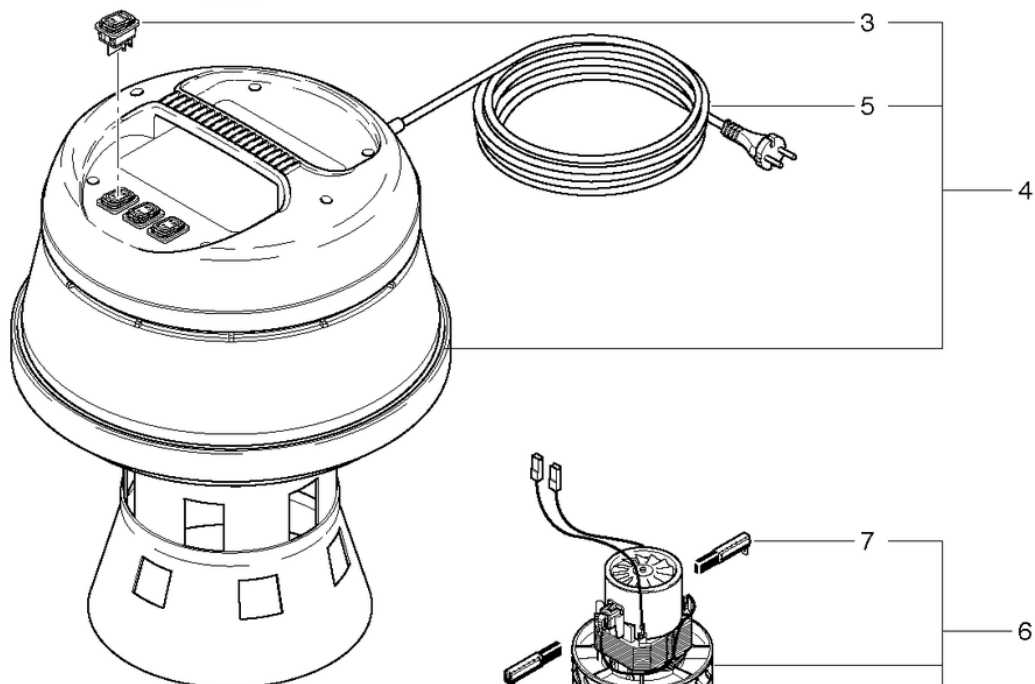

Kessel-Fahrgestell
Bac - Chassis
Tank connection -
Châssis
B 2 / ST 2

CLEANFIX SW60 VDE

Tête de moteur

PDF créé le: 27.09.2024 13:19

SW 60 - 2015

CLEANFIX SW60 VDE

Tête de moteur

PDF créé le: 27.09.2024 13:19

Pos.	N° d'article	Pièce de rechange
1	011.802A	Tête du moteur compl. SEV - nouvelle
2	656611711	Cable d'alimentation SEV 15m
3	P240	Interrupteur à touche basculante orange 230V
4	011.803A	Tête du moteur compl. VDE - nouvelle
5	656611765	Cable d'alimentation VDE
6	011.117	Moteur d'aspiration cpl. SW60
7	P870KB	balais de charbon (paire) OEP
8	011.450	Filtre cartouche