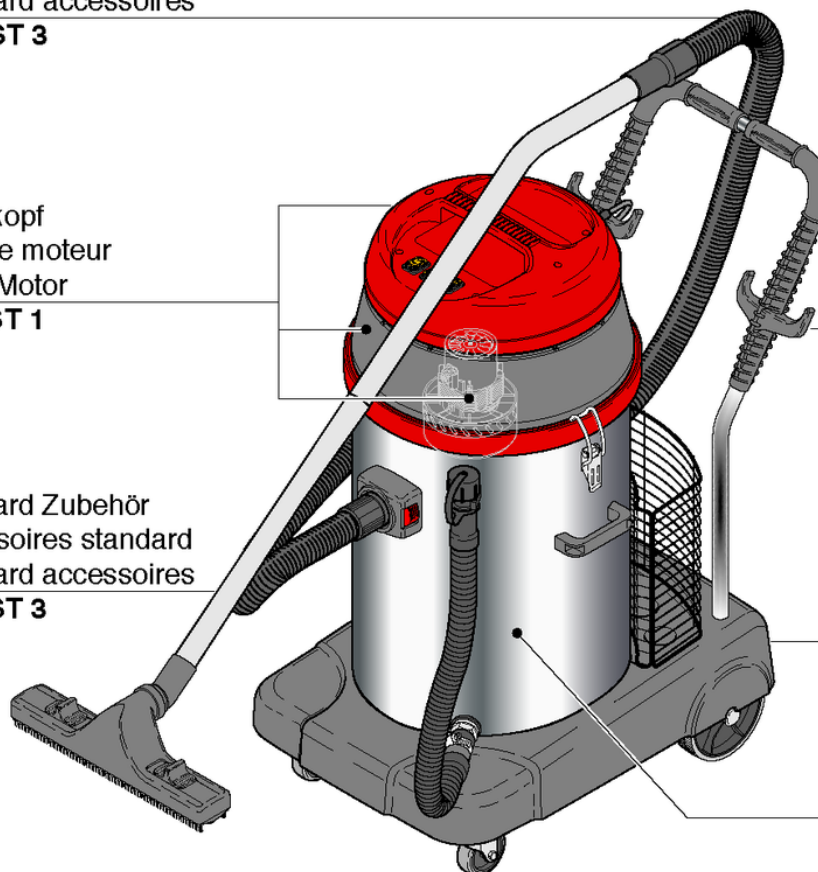

CLEANFIX SW60 VDE

Table des matières

PDF créé le: 27.09.2024 13:19

SW 60

Standard Zubehör
Accessoires standard
Standard accessoires
B 3 / ST 3

Motorkopf
Tête de moteur
Hood-Motor
B 1 / ST 1

Standard Zubehör
Accessoires standard
Standard accessoires
B 3 / ST 3

Kessel-Fahrgestell
Bac - Chassis
Tank connection -
Châssis
B 2 / ST 2

CLEANFIX SW60 VDE

Tête de moteur

PDF créé le: 27.09.2024 13:19

SW 60 - 2015

CLEANFIX SW60 VDE

Tête de moteur

PDF créé le: 27.09.2024 13:19

Pos.	N° d'article	Pièce de rechange
1	011.802A	Tête du moteur compl. SEV - nouvelle
2	656611711	Cable d'alimentation SEV 15m
3	P240	Interrupteur à touche basculante orange 230V
4	011.803A	Tête du moteur compl. VDE - nouvelle
5	656611765	Cable d'alimentation VDE
6	011.117	Moteur d'aspiration cpl. SW60
7	P870KB	balais de charbon (paire) OEP
8	011.450	Filtre cartouche

CLEANFIX SW60 VDE

Accessoires standard

PDF créé le: 27.09.2024 13:19

SW-60

CLEANFIX SW60 VDE

Accessoires standard

PDF créé le: 27.09.2024 13:19

Pos.	N° d'article	Pièce de rechange
1	011.567	Flexible d'aspiration cpl. FA
2	011.002A	Tube en acier chromé cpl.
3	011.301	Suceur à eau 37cm - (nouveau)
4	011.700A	Suceur brosse sol dur 37cm - nouvelle
5	011.600A	Buse de sol
6	011.006	Suceur à fente
7	011.004	Brosse ronde pinceau