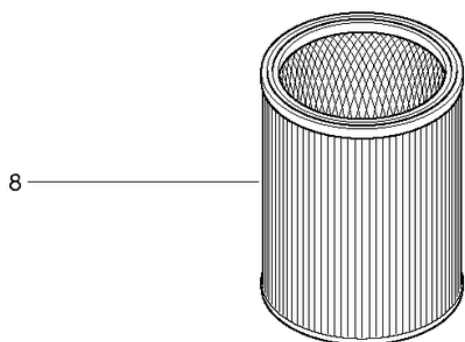

Kessel-Fahrgestell
Bac - Chassis
Tank connection -
Châssis
B 2 / ST 2

CLEANFIX SW60 VDE

Tête de moteur

PDF créé le: 27.09.2024 13:19

SW 60 - 2015

CLEANFIX SW60 VDE

Tête de moteur

PDF créé le: 27.09.2024 13:19

Pos.	N° d'article	Pièce de rechange
1	011.802A	Tête du moteur compl. SEV - nouvelle
2	656611711	Cable d'alimentation SEV 15m
3	P240	Interrupteur à touche basculante orange 230V
4	011.803A	Tête du moteur compl. VDE - nouvelle
5	656611765	Cable d'alimentation VDE
6	011.117	Moteur d'aspiration cpl. SW60
7	P870KB	balais de charbon (paire) OEP
8	011.450	Filtre cartouche