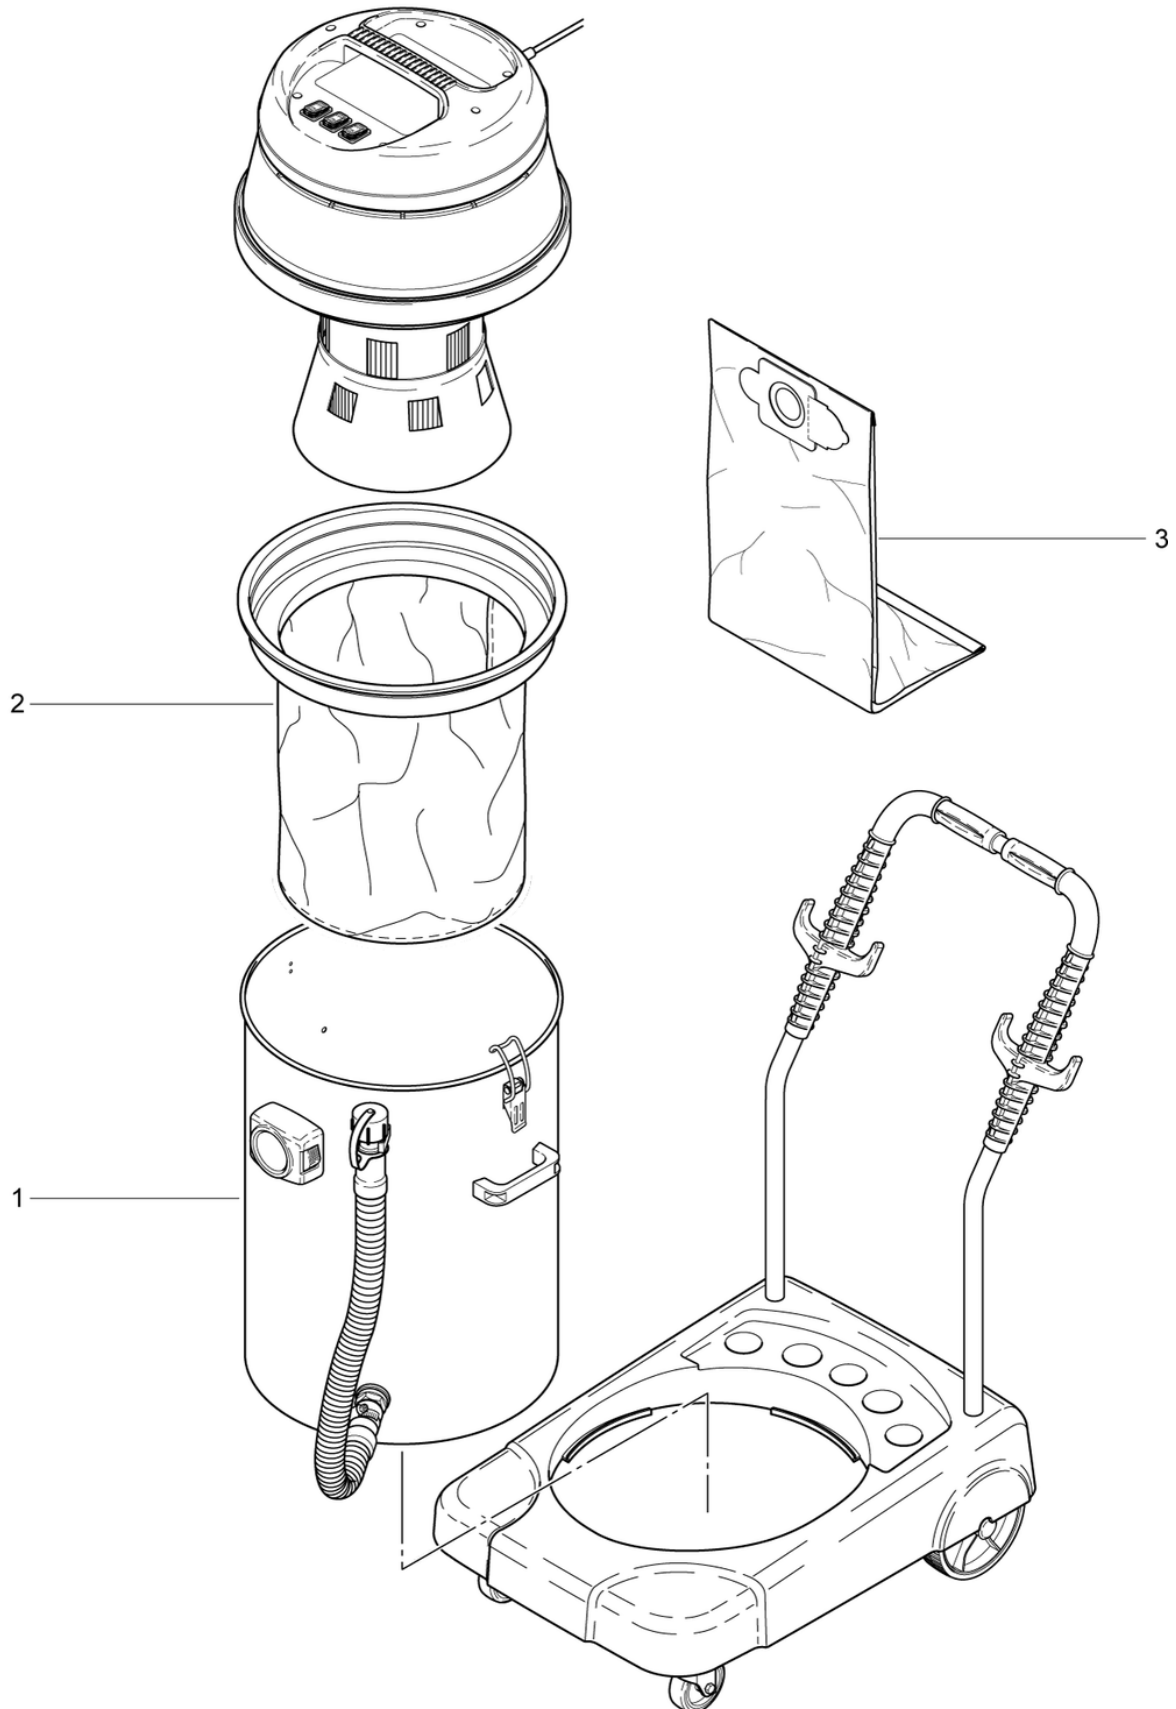

Kessel-Fahrgestell
Bac - Chassis
Tank connection -
Châssis
B 2 / ST 2

CLEANFIX SW60 VDE

Tête de moteur

PDF créé le: 27.09.2024 13:19

SW 60 - 2015

CLEANFIX SW60 VDE

Tête de moteur

PDF créé le: 27.09.2024 13:19

Pos.	N° d'article	Pièce de rechange
1	011.802A	Tête du moteur compl. SEV - nouvelle
2	656611711	Cable d'alimentation SEV 15m
3	P240	Interrupteur à touche basculante orange 230V
4	011.803A	Tête du moteur compl. VDE - nouvelle
5	656611765	Cable d'alimentation VDE
6	011.117	Moteur d'aspiration cpl. SW60
7	P870KB	balais de charbon (paire) OEP
8	011.450	Filtre cartouche

CLEANFIX SW60 VDE

Bac - Chassis

PDF créé le: 27.09.2024 13:19

SW 60

CLEANFIX SW60 VDE

Bac - Chassis

PDF créé le: 27.09.2024 13:19

Pos.	N° d'article	Pièce de rechange
1	011.800A	Claudière cpl. - nouveau
2	011.440	Filtre à grande surface SW60 ST
3	011.430	Sac papier (1x5)

CLEANFIX SW60 VDE

Accessoires standard

PDF créé le: 27.09.2024 13:19

SW-60

CLEANFIX SW60 VDE

Accessoires standard

PDF créé le: 27.09.2024 13:19

Pos.	N° d'article	Pièce de rechange
1	011.567	Flexible d'aspiration cpl. FA
2	011.002A	Tube en acier chromé cpl.
3	011.301	Suceur à eau 37cm - (nouveau)
4	011.700A	Suceur brosse sol dur 37cm - nouvelle
5	011.600A	Buse de sol
6	011.006	Suceur à fente
7	011.004	Brosse ronde pinceau