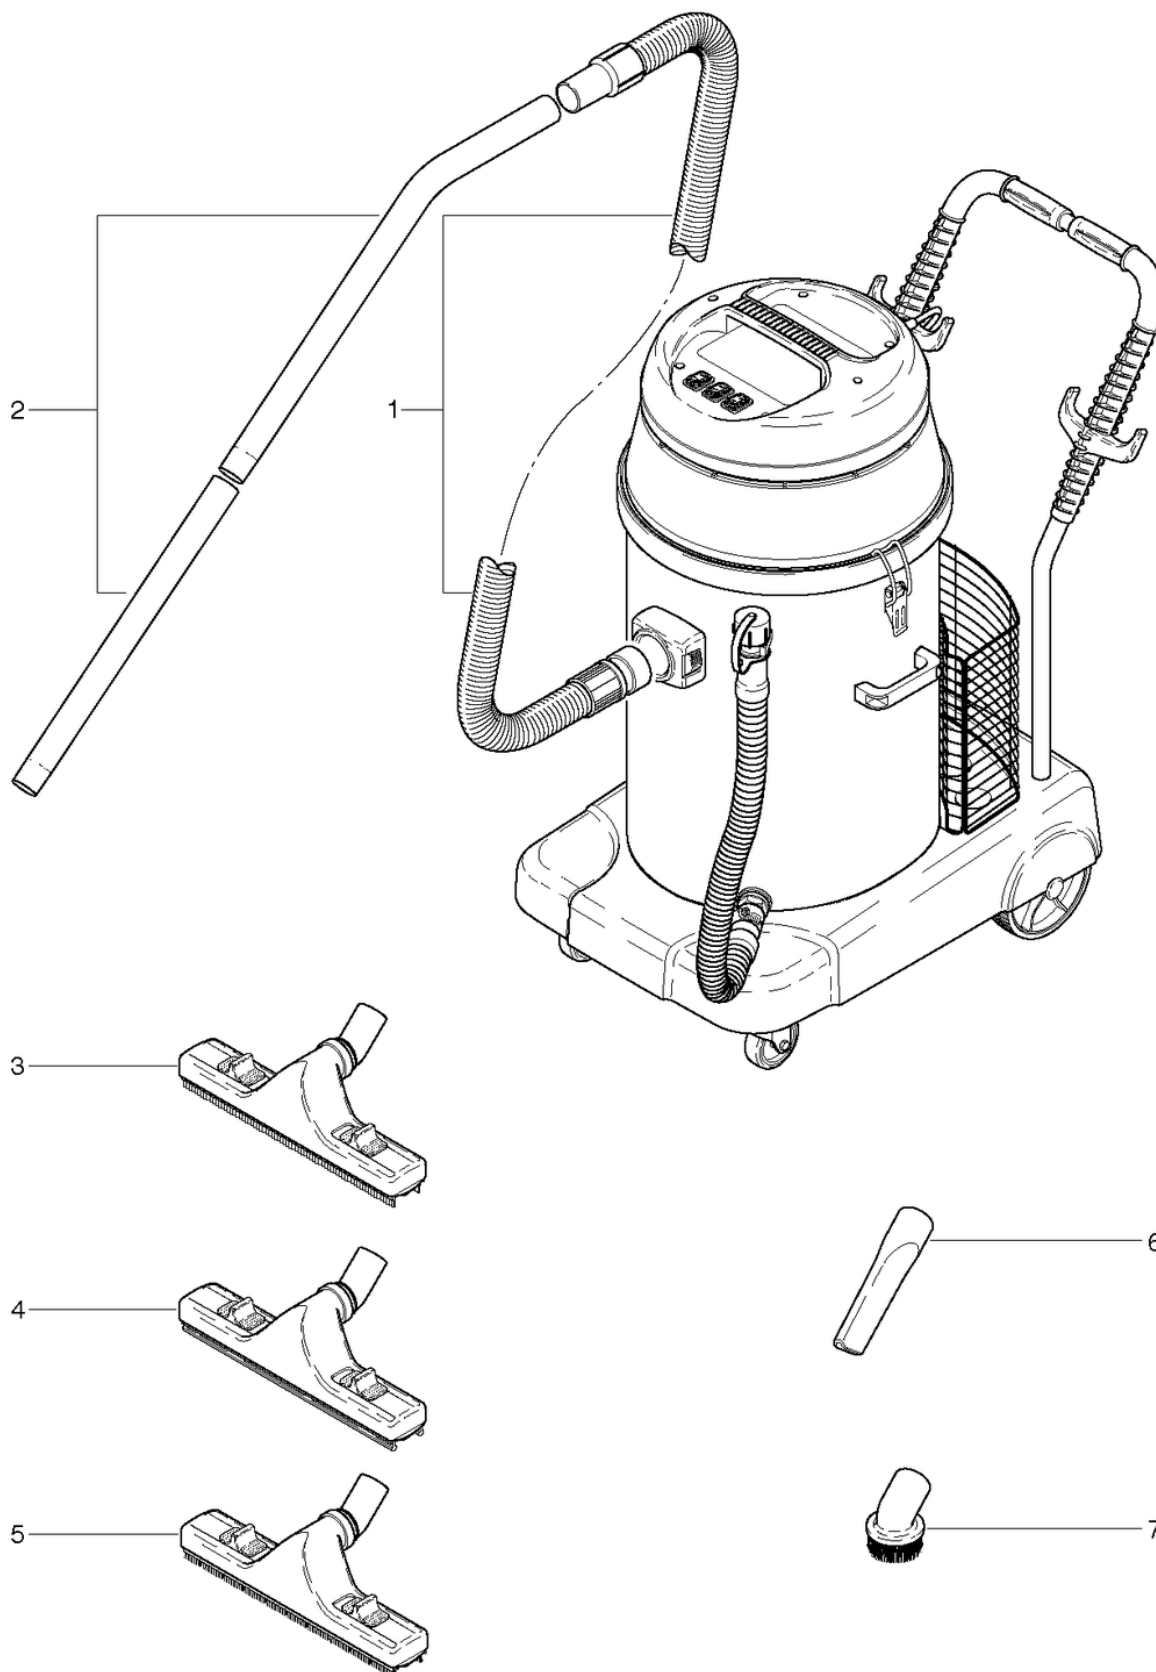

Pos.	N° d'article	Pièce de rechange
1	011.802A	Tête du moteur compl. SEV - nouvelle
2	656611711	Cable d'alimentation SEV 15m
3	P240	Interrupteur à touche basculante orange 230V
4	011.803A	Tête du moteur compl. VDE - nouvelle
5	656611765	Cable d'alimentation VDE
6	011.117	Moteur d'aspiration cpl. SW60
7	P870KB	balais de charbon (paire) OEP
8	011.450	Filtre cartouche

CLEANFIX SW60 VDE

Bac - Chassis

PDF créé le: 27.09.2024 13:19

SW 60

CLEANFIX SW60 VDE

Bac - Chassis

PDF créé le: 27.09.2024 13:19

Pos.	N° d'article	Pièce de rechange
1	011.800A	Claudière cpl. - nouveau
2	011.440	Filtre à grande surface SW60 ST
3	011.430	Sac papier (1x5)

CLEANFIX SW60 VDE

Accessoires standard

PDF créé le: 27.09.2024 13:19

SW-60

CLEANFIX SW60 VDE

Accessoires standard

PDF créé le: 27.09.2024 13:19

Pos.	N° d'article	Pièce de rechange
1	011.567	Flexible d'aspiration cpl. FA
2	011.002A	Tube en acier chromé cpl.
3	011.301	Suceur à eau 37cm - (nouveau)
4	011.700A	Suceur brosse sol dur 37cm - nouvelle
5	011.600A	Buse de sol
6	011.006	Suceur à fente
7	011.004	Brosse ronde pinceau