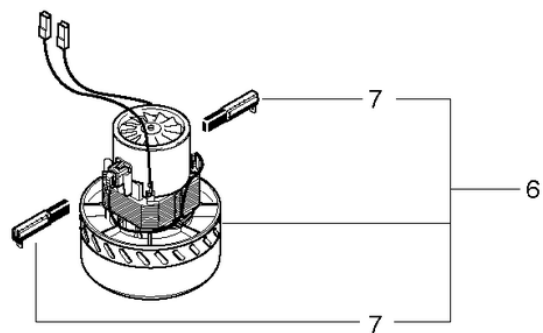

Kessel-Fahrgestell
Bac - Chassis
Tank connection -
Châssis
B 2 / ST 2

CLEANFIX SW60 VDE

Tête de moteur

PDF créé le: 27.09.2024 13:19

SW 60 - 2015

CLEANFIX SW60 VDE

Tête de moteur

PDF créé le: 27.09.2024 13:19

Pos.	N° d'article	Pièce de rechange
1	011.802A	Tête du moteur compl. SEV - nouvelle
2	656611711	Cable d'alimentation SEV 15m
3	P240	Interrupteur à touche basculante orange 230V
4	011.803A	Tête du moteur compl. VDE - nouvelle
5	656611765	Cable d'alimentation VDE
6	011.117	Moteur d'aspiration cpl. SW60
7	P870KB	balais de charbon (paire) OEP
8	011.450	Filtre cartouche