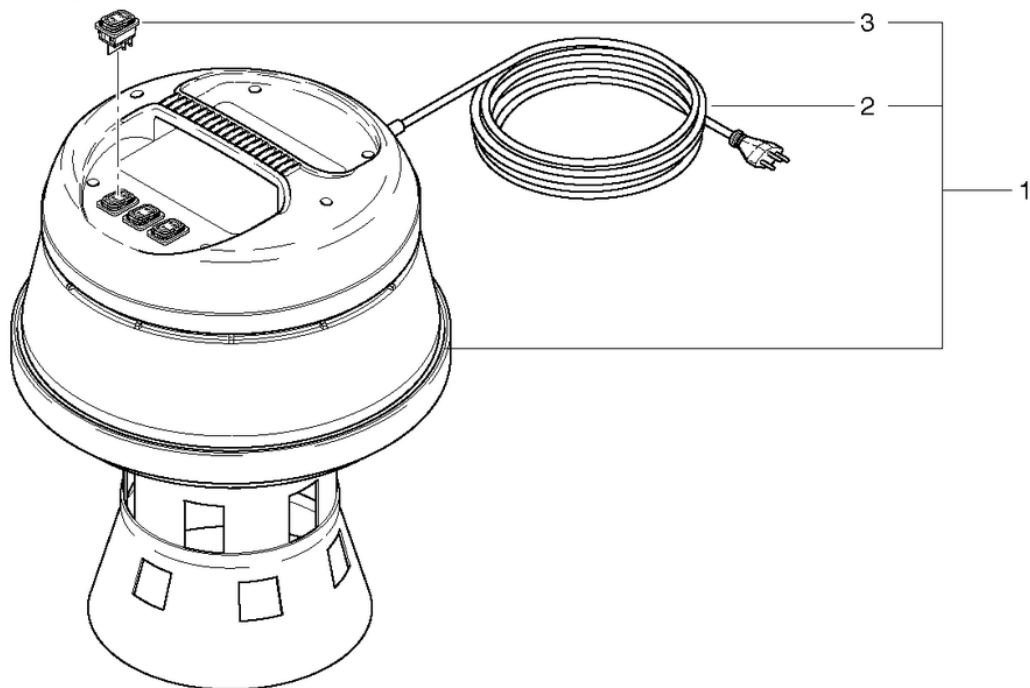

Kessel-Fahrgestell
Bac - Chassis
Tank connection -
Châssis
B 2 / ST 2

CLEANFIX SW60 VDE

Tête de moteur

PDF créé le: 27.09.2024 13:19

SW 60 - 2015

CLEANFIX SW60 VDE

Tête de moteur

PDF créé le: 27.09.2024 13:19

Pos.	N° d'article	Pièce de rechange
1	011.802A	Tête du moteur compl. SEV - nouvelle
2	656611711	Cable d'alimentation SEV 15m
3	P240	Interrupteur à touche basculante orange 230V
4	011.803A	Tête du moteur compl. VDE - nouvelle
5	656611765	Cable d'alimentation VDE
6	011.117	Moteur d'aspiration cpl. SW60
7	P870KB	balais de charbon (paire) OEP
8	011.450	Filtre cartouche