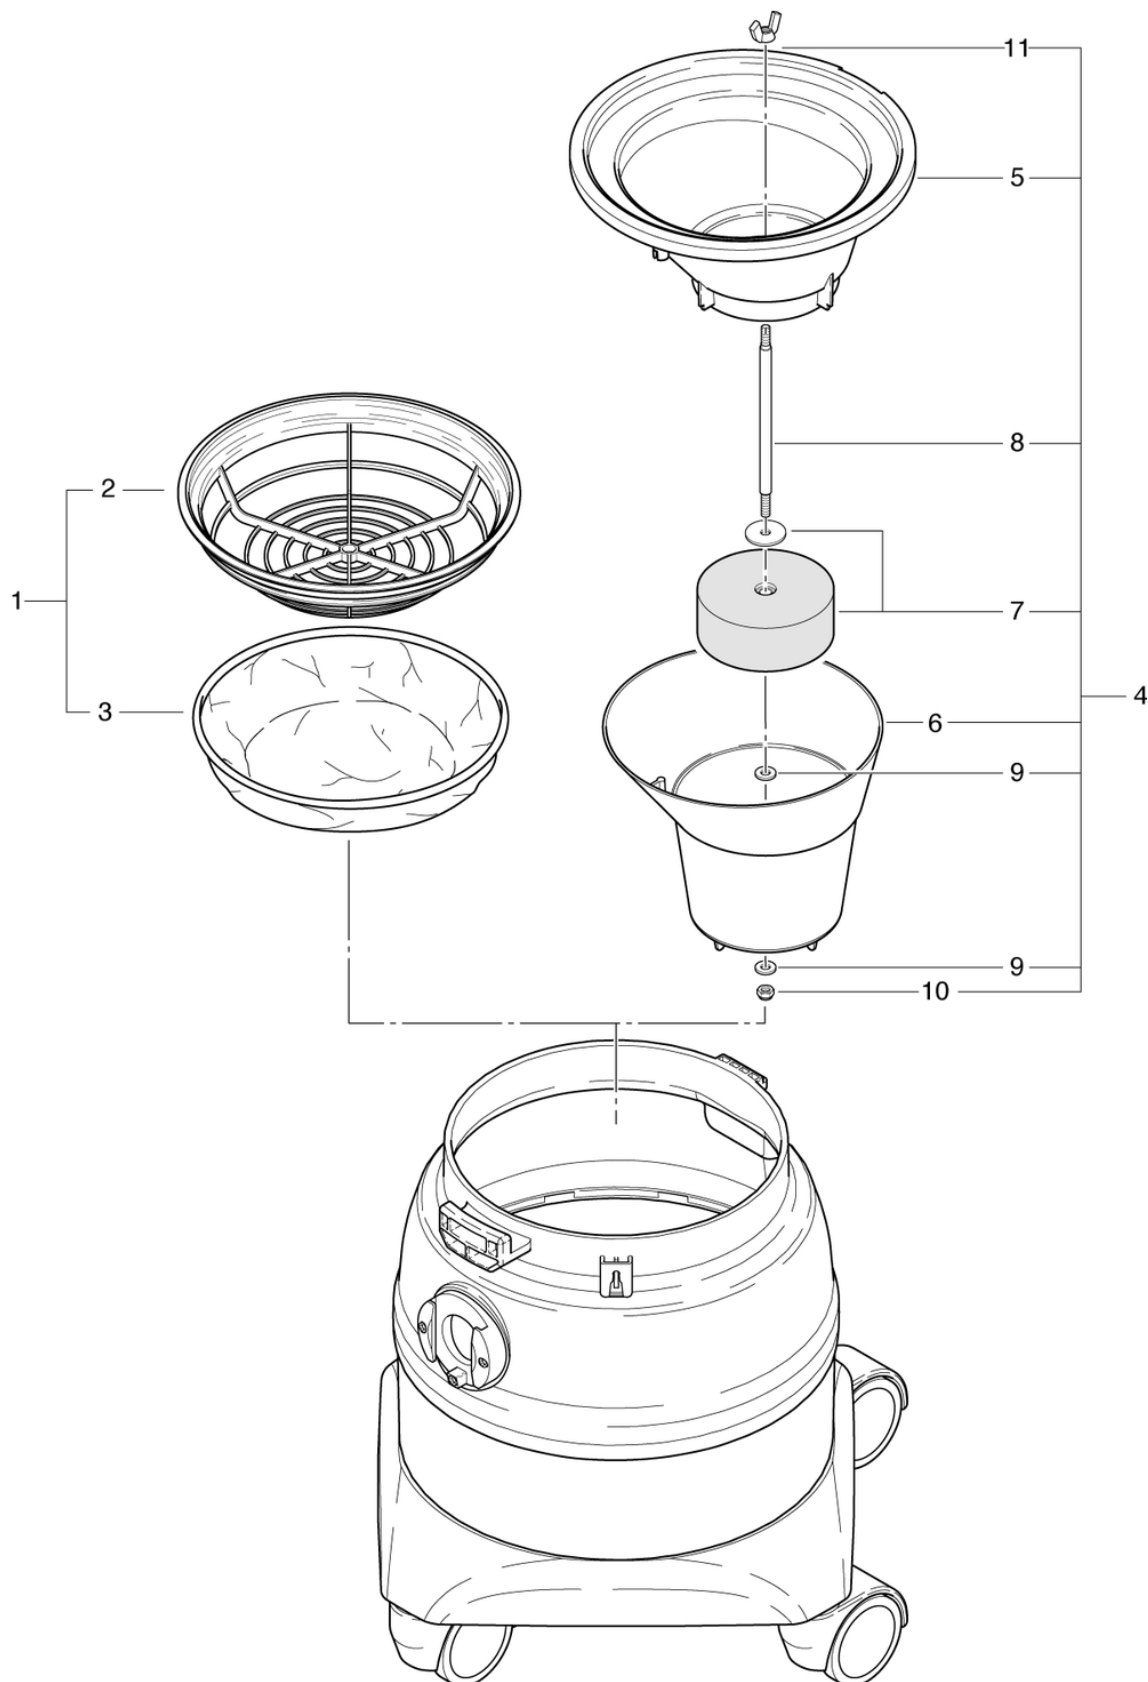

CLEANFIX SW 21 Combi

Table des matieres

PDF créé le: 27.09.2024 13:19

SW-21

Stromlaufplan
Diagramme électrique
Wiring diagram
B 6 / ST 6

CLEANFIX SW 21 Combi

Bac

PDF créé le: 27.09.2024 13:19

SW-21

CLEANFIX SW 21 Combi

Bac

PDF créé le: 27.09.2024 13:19

Pos.	N° d'article	Pièce de rechange
1	014.100	Bac SW21 compl. gris anthracite
2	014.128	Chariot gris anthracite cpl. avec 4 roues
4	P204G	Roulette pivotante ø80mm
5	P516H	Vis WN 1451 K50 x 16
6	4012234	Raccord de baignoire gris anthracite
7	014.105	Déflexeur de buse de sortie SW21 gris anthracite
8	P515N	Vis WN 1452 K50 x 35
9	P009	Poignée
10	649012512	Joint
11	020.430	Sac en papier (10 pièces)
12	014.124	Cordon rond en caoutchouc mousse ø 4mm

CLEANFIX SW 21 Combi

Application aspirateur à poussière et à eau

PDF créé le: 27.09.2024 13:19

SW-21

CLEANFIX SW 21 Combi

Application aspirateur à poussière et à eau

PDF créé le: 27.09.2024 13:19

Pos.	N° d'article	Pièce de rechange
1	20122519	Panier avec filtre cpl.
2	4012186	Cassette pour filtre
3	020.320	Filtre en coton
4	014.600	Flotteur cpl.
5	014.622	Support du aspiration humide
6	014.623	Couvercle de flotteur
7	014.620	Flotteur compl.
8	014.624	Tige de flotteur
9	P497K	Rondelle DIN 125 A M6 6,4/12/1,6 A2
10	P492K	Écrou DIN 985 M6 A2
11	P253L	Écrou papillon Ø34 M6 traversant