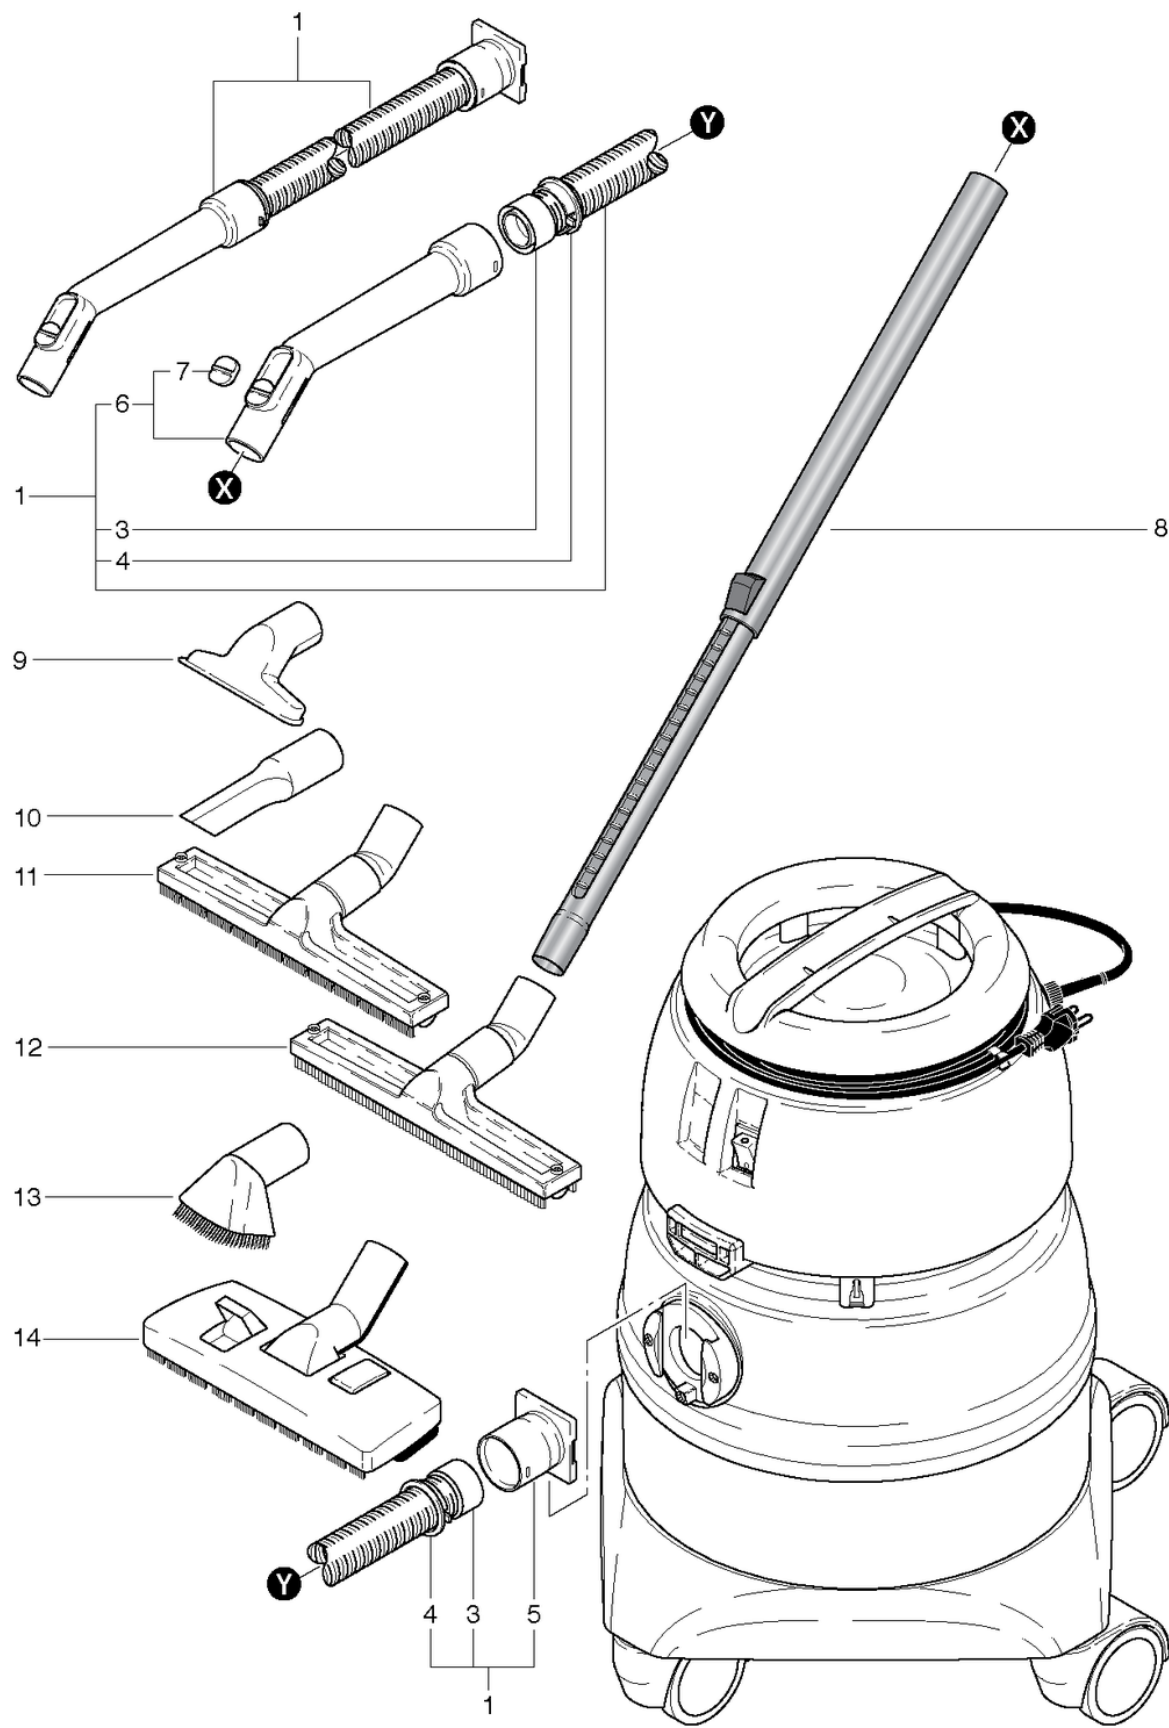

CLEANFIX SW 21 Combi

Moteur d'aspiration

PDF créé le: 27.09.2024 13:19

SW-21

CLEANFIX SW 21 Combi

Moteur d'aspiration

PDF créé le: 27.09.2024 13:19

Pos.	N° d'article	Pièce de rechange
1	020.211	Isolation phonique du moteur
2	P515X	Vis WN 1452 K40 x 20
3	020.303	Plaque de maintien
4	012.133	Joint haut moteur S10/12
5	P971H	étanchéité de turbine
6	P870E	Moteur d'aspiration 230V/50Hz 1000 W bp
7	P870KB	balais de charbon (paire) OEP
8	020.309	Tapis d'insonorisation
9	020.308	Plaque de support
10	020.304	Joint de godet
11	022.134	Filtre à air du moteur
12	022.143	Faisceau du câble moteur d'aspiration
13	P390	Plaque de classification
14	020.307	Faisceau du câble avec de la pince
15	P516E	Vis WN 1451 K30 x 20
16	P517A	Vis WN 1452 K40 x 35
17	4611085	Bride pour câble
18	P515Z	Vis WN 1452 K50 x 16

CLEANFIX SW 21 Combi

Accessoires

PDF créé le: 27.09.2024 13:19

SW-21

CLEANFIX SW 21 Combi

Accessoires

PDF créé le: 27.09.2024 13:19

Pos.	N° d'article	Pièce de rechange
1	020.567	Flexible d'aspiration, 3m, avec coude
3	P583	Anneau de support noir à visser ø32
4	P578	Anneau gris à cliquer
5	012.570	Manchon de raccordement
6	900.670	Coude avec clapet
7	P581B	Clapet
8	022.015A	Tube télescopique en acier chromé
9	645.004	Suceur ameublement
10	645.006	Suceur à fente
11	646.200	Suceur brosse à roulettes, 30cm
12	646.100	Suceur à eau, 30cm
13	645.005	Brosse ronde pinceau
14	645.103	Suceur combiné