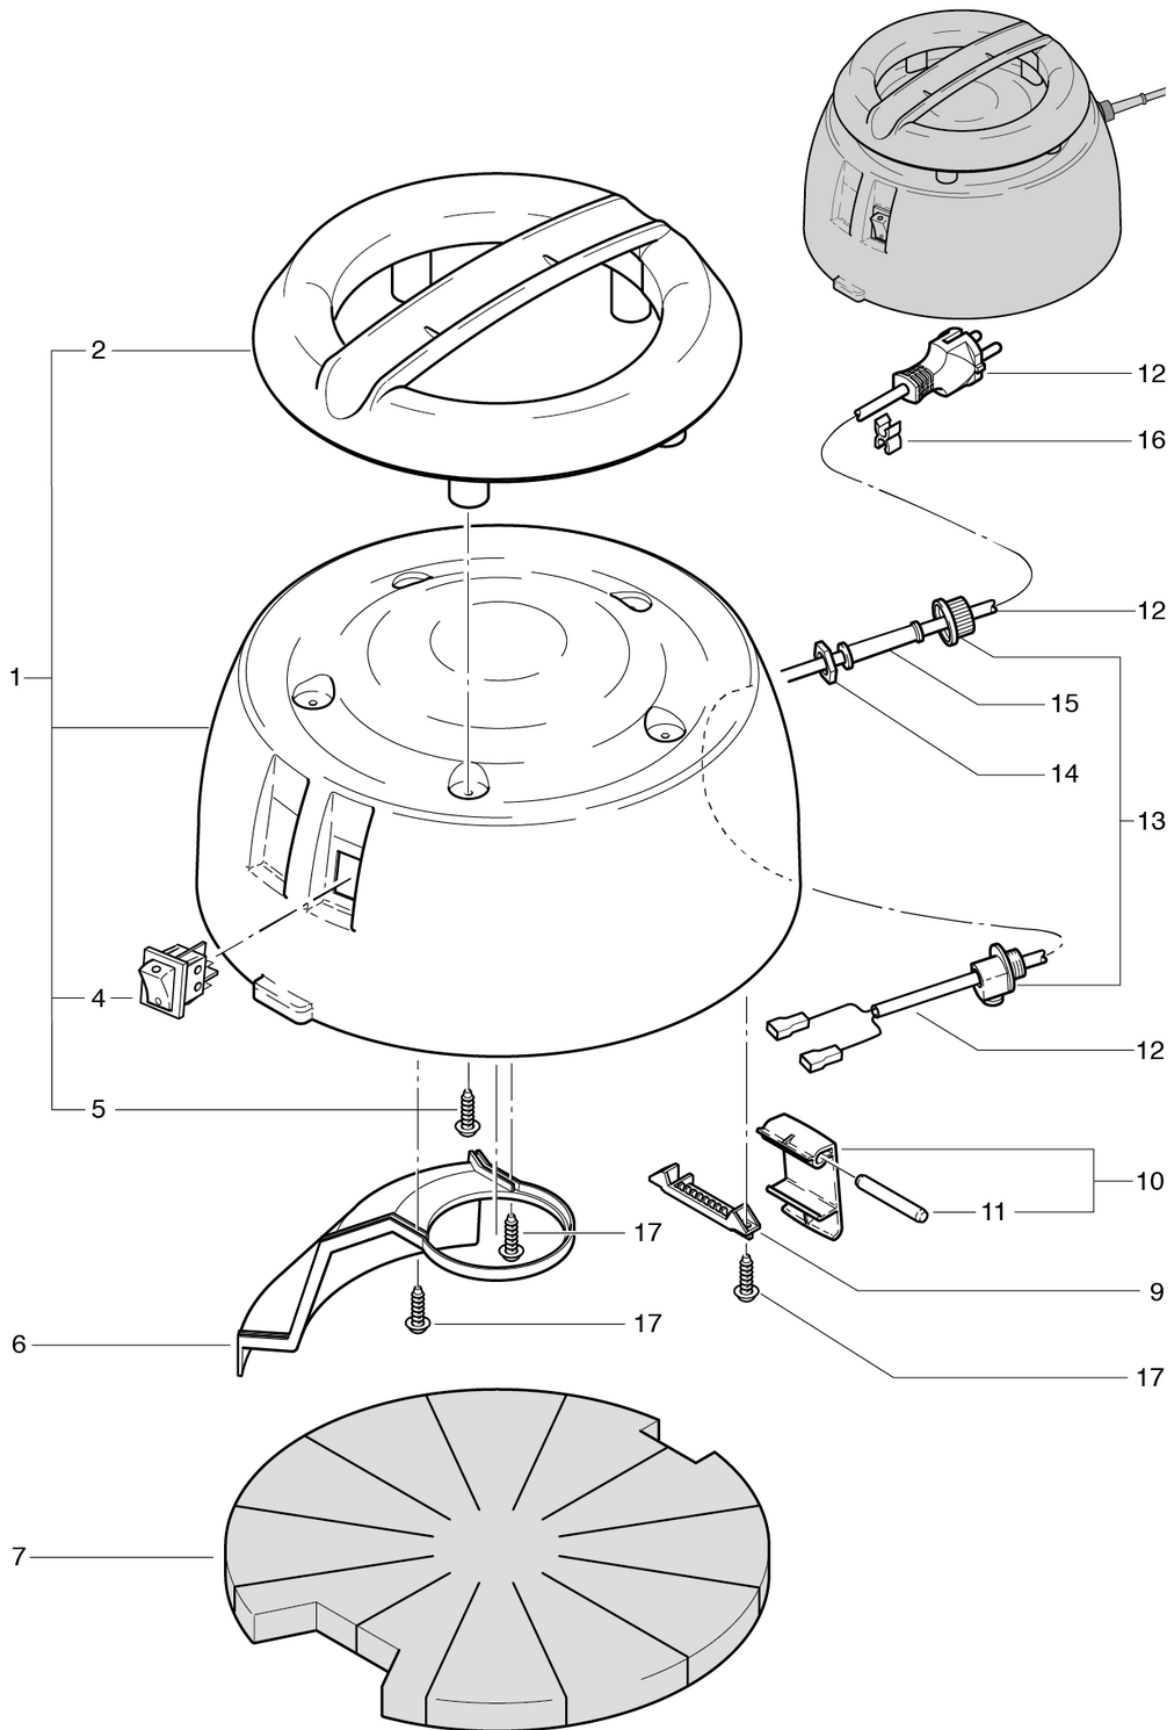

SW-21

CLEANFIX SW 21 Combi

Bac

PDF créé le: 27.09.2024 13:19

Pos.	N° d'article	Pièce de rechange
1	014.100	Bac SW21 compl. gris anthracite
2	014.128	Chariot gris anthracite cpl. avec 4 roues
4	P204G	Roulette pivotante ø80mm
5	P516H	Vis WN 1451 K50 x 16
6	4012234	Raccord de baignoire gris anthracite
7	014.105	Déflexeur de buse de sortie SW21 gris anthracite
8	P515N	Vis WN 1452 K50 x 35
9	P009	Poignée
10	649012512	Joint
11	020.430	Sac en papier (10 pièces)
12	014.124	Cordon rond en caoutchouc mousse ø 4mm

CLEANFIX SW 21 Combi

Application aspirateur à poussière et à eau

PDF créé le: 27.09.2024 13:19

SW-21

CLEANFIX SW 21 Combi

Application aspirateur à poussière et à eau

PDF créé le: 27.09.2024 13:19

Pos.	N° d'article	Pièce de rechange
1	20122519	Panier avec filtre cpl.
2	4012186	Cassette pour filtre
3	020.320	Filtre en coton
4	014.600	Flotteur cpl.
5	014.622	Support du aspiration humide
6	014.623	Couvercle de flotteur
7	014.620	Flotteur compl.
8	014.624	Tige de flotteur
9	P497K	Rondelle DIN 125 A M6 6,4/12/1,6 A2
10	P492K	Écrou DIN 985 M6 A2
11	P253L	Écrou papillon Ø34 M6 traversant

CLEANFIX SW 21 Combi

Capot

PDF créé le: 27.09.2024 13:19

SW-21

CLEANFIX SW 21 Combi

Capot

PDF créé le: 27.09.2024 13:19

Pos.	N° d'article	Pièce de rechange
1	021.203	Capot compl. rouge imprime
2	022.112	Poignée S10 gris anthracite
4	P240	Interrupteur à touche basculante orange 230V
5	P516G	Vis WN 1451 K40 x 16
6	020.213	Canale d'air
7	021.206	Isolation acoustique
9	020.114	boulon support gris dur
10	020.116	obturateur levier gris anthracite dur complet
11	022.115	Boulon
12	P287A	Cable d'alimentation SEV 2 x 1,0mm ² , 10m
12	P288A	Câble d'alimentation VDE 2 x 1,0 mm ² , 10 m
13	P279	Collier de décharge de traction en 2 parties
14	P279H	Contre-écrou PG9 laiton nickelé
15	P280	Protection de fléchir
16	P278	Câble - clips gris
17	P516C	Vis WN 1452 K40 x 16