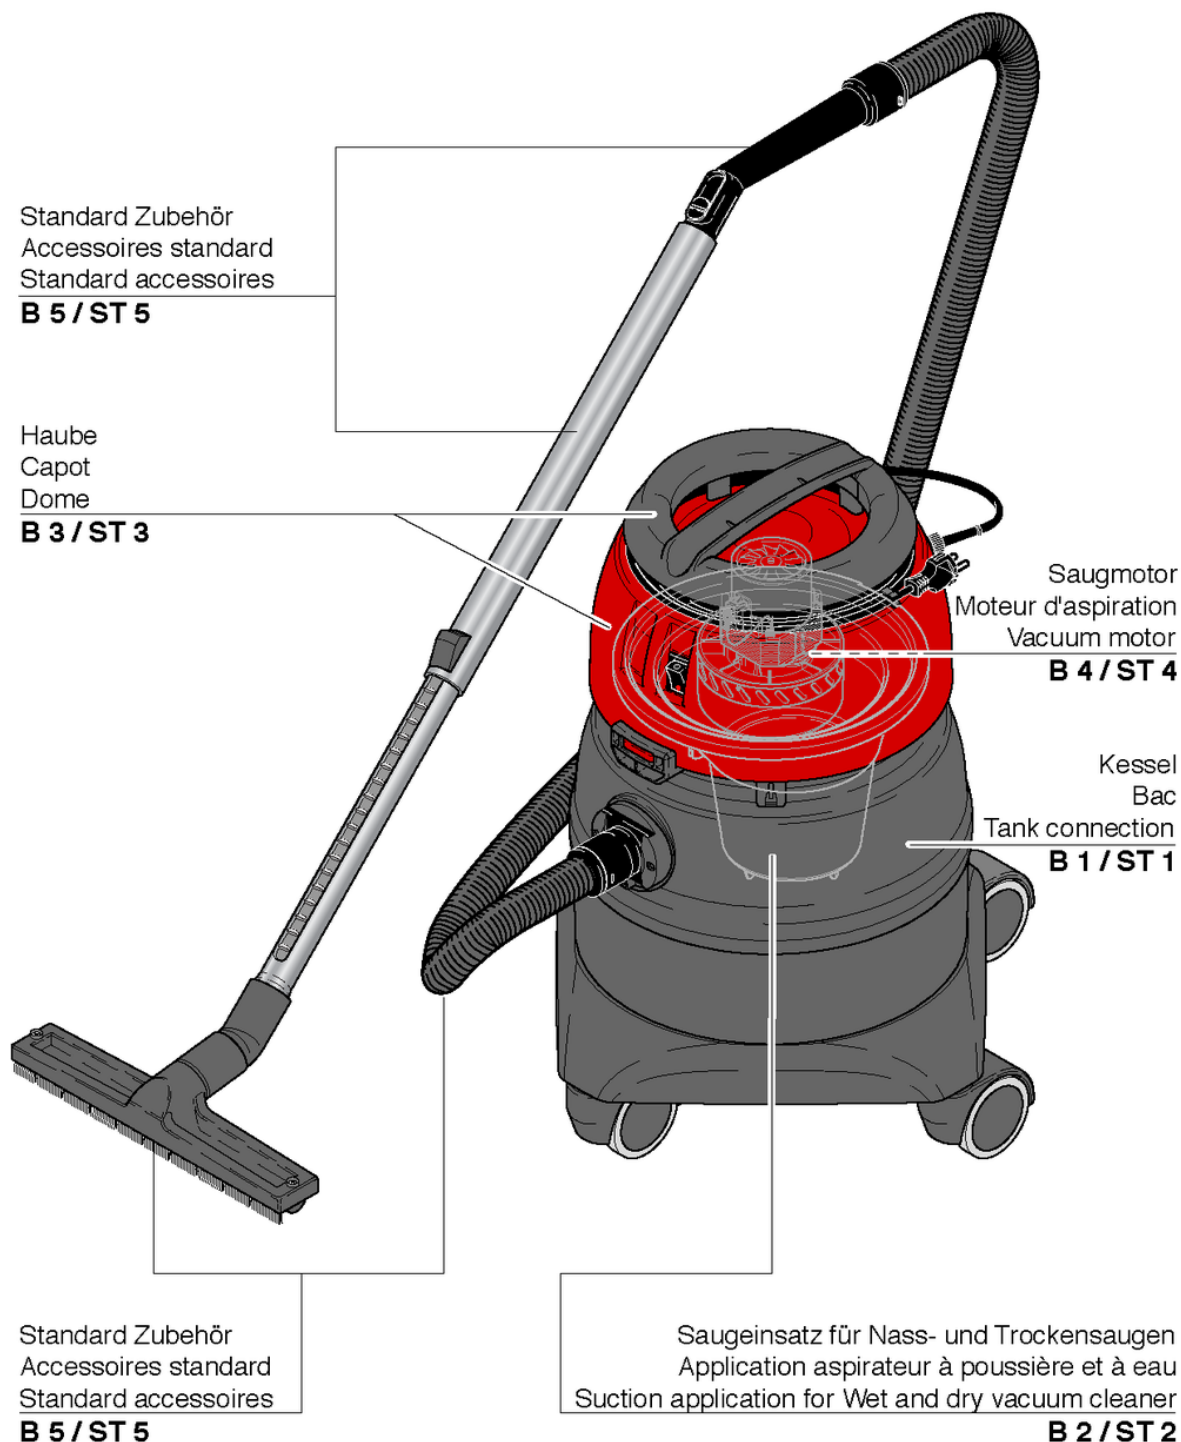

CLEANFIX SW 21 Combi

Table des matieres

PDF créé le: 27.09.2024 13:19

SW-21

Stromlaufplan
Diagramme électrique
Wiring diagram
B 6 / ST 6

CLEANFIX SW 21 Combi

Bac

PDF créé le: 27.09.2024 13:19

SW-21

CLEANFIX SW 21 Combi

Bac

PDF créé le: 27.09.2024 13:19

Pos.	N° d'article	Pièce de rechange
1	014.100	Bac SW21 compl. gris anthracite
2	014.128	Chariot gris anthracite cpl. avec 4 roues
4	P204G	Roulette pivotante ø80mm
5	P516H	Vis WN 1451 K50 x 16
6	4012234	Raccord de baignoire gris anthracite
7	014.105	Déflexeur de buse de sortie SW21 gris anthracite
8	P515N	Vis WN 1452 K50 x 35
9	P009	Poignée
10	649012512	Joint
11	020.430	Sac en papier (10 pièces)
12	014.124	Cordon rond en caoutchouc mousse ø 4mm

CLEANFIX SW 21 Combi

Application aspirateur à poussière et à eau

PDF créé le: 27.09.2024 13:19

SW-21

CLEANFIX SW 21 Combi

Application aspirateur à poussière et à eau

PDF créé le: 27.09.2024 13:19

Pos.	N° d'article	Pièce de rechange
1	20122519	Panier avec filtre cpl.
2	4012186	Cassette pour filtre
3	020.320	Filtre en coton
4	014.600	Flotteur cpl.
5	014.622	Support du aspiration humide
6	014.623	Couvercle de flotteur
7	014.620	Flotteur compl.
8	014.624	Tige de flotteur
9	P497K	Rondelle DIN 125 A M6 6,4/12/1,6 A2
10	P492K	Écrou DIN 985 M6 A2
11	P253L	Écrou papillon Ø34 M6 traversant