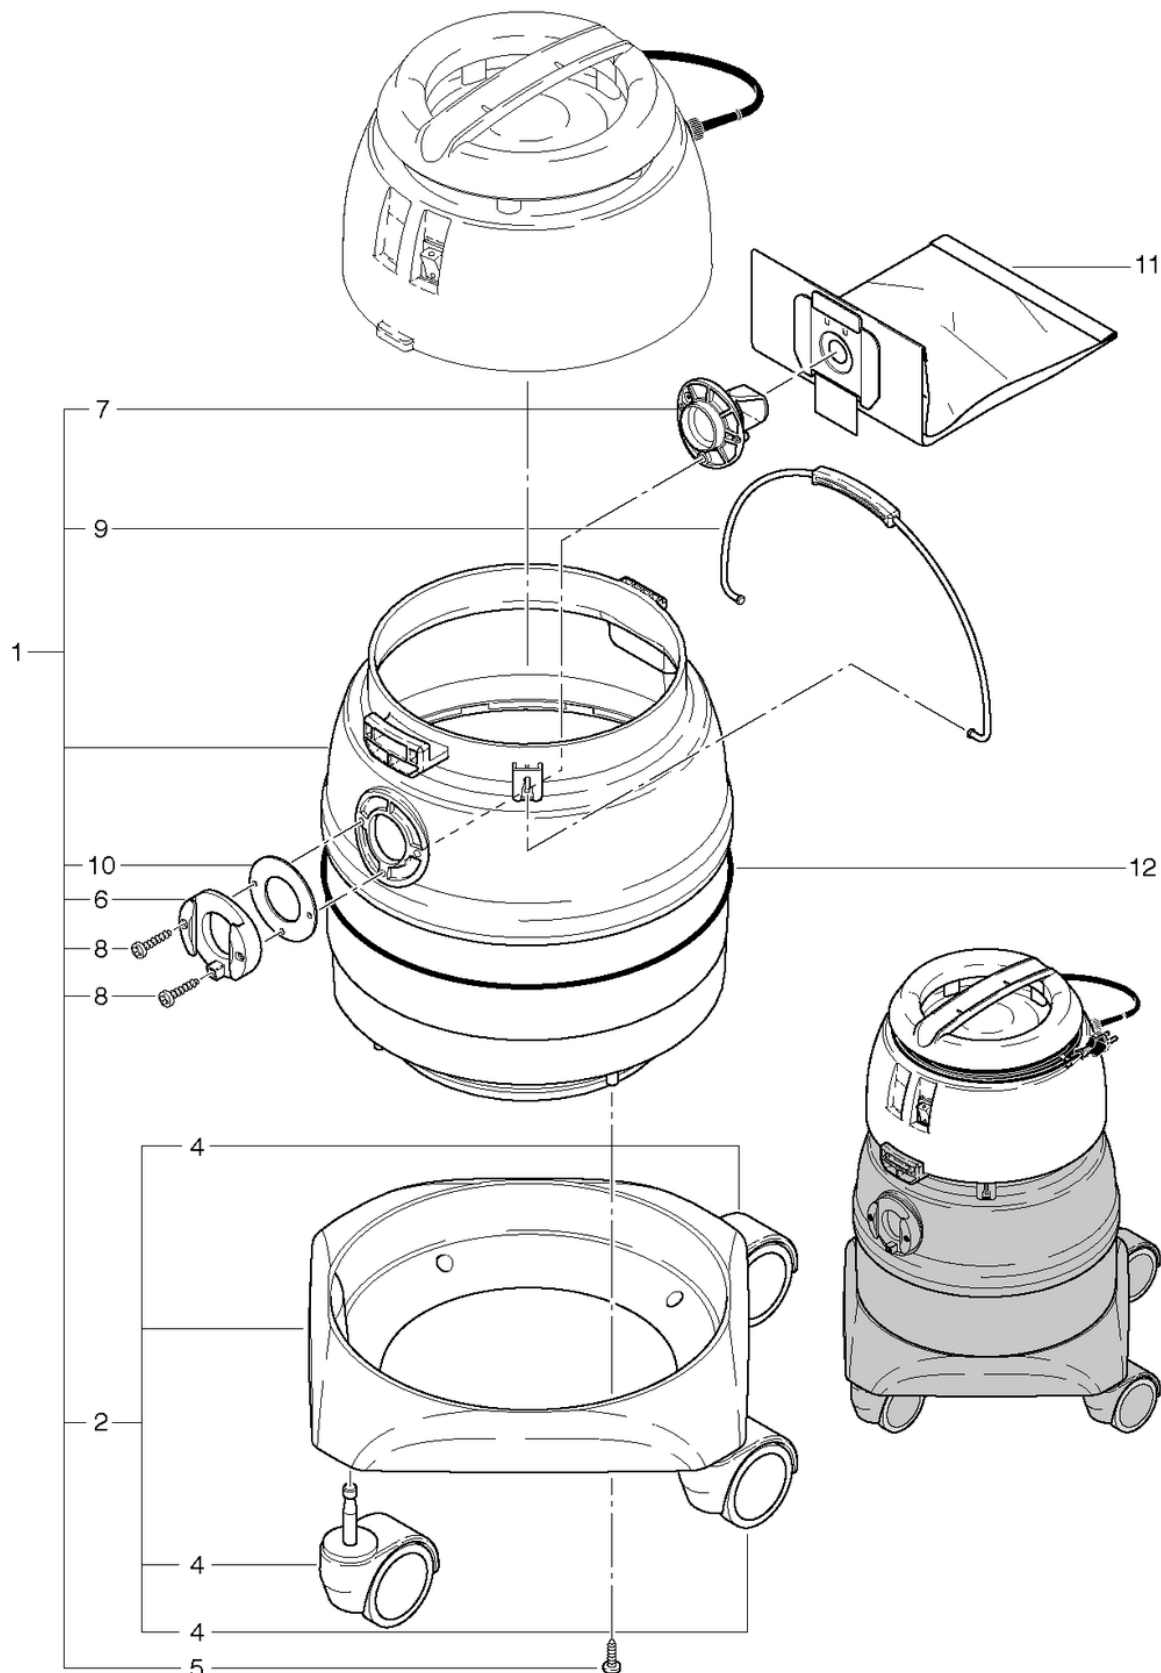

CLEANFIX SW 21 Combi

Table des matieres

PDF créé le: 27.09.2024 13:19

SW-21

Stromlaufplan
Diagramme électrique
Wiring diagram
B 6 / ST 6

CLEANFIX SW 21 Combi

Bac

PDF créé le: 27.09.2024 13:19

SW-21

CLEANFIX SW 21 Combi

Bac

PDF créé le: 27.09.2024 13:19

Pos.	N° d'article	Pièce de rechange
1	014.100	Bac SW21 compl. gris anthracite
2	014.128	Chariot gris anthracite cpl. avec 4 roues
4	P204G	Roulette pivotante ø80mm
5	P516H	Vis WN 1451 K50 x 16
6	4012234	Raccord de baignoire gris anthracite
7	014.105	Déflexeur de buse de sortie SW21 gris anthracite
8	P515N	Vis WN 1452 K50 x 35
9	P009	Poignée
10	649012512	Joint
11	020.430	Sac en papier (10 pièces)
12	014.124	Cordon rond en caoutchouc mousse ø 4mm

CLEANFIX SW 21 Combi

Application aspirateur à poussière et à eau

PDF créé le: 27.09.2024 13:19

SW-21

CLEANFIX SW 21 Combi

Application aspirateur à poussière et à eau

PDF créé le: 27.09.2024 13:19

Pos.	N° d'article	Pièce de rechange
1	20122519	Panier avec filtre cpl.
2	4012186	Cassette pour filtre
3	020.320	Filtre en coton
4	014.600	Flotteur cpl.
5	014.622	Support du aspiration humide
6	014.623	Couvercle de flotteur
7	014.620	Flotteur compl.
8	014.624	Tige de flotteur
9	P497K	Rondelle DIN 125 A M6 6,4/12/1,6 A2
10	P492K	Écrou DIN 985 M6 A2
11	P253L	Écrou papillon Ø34 M6 traversant