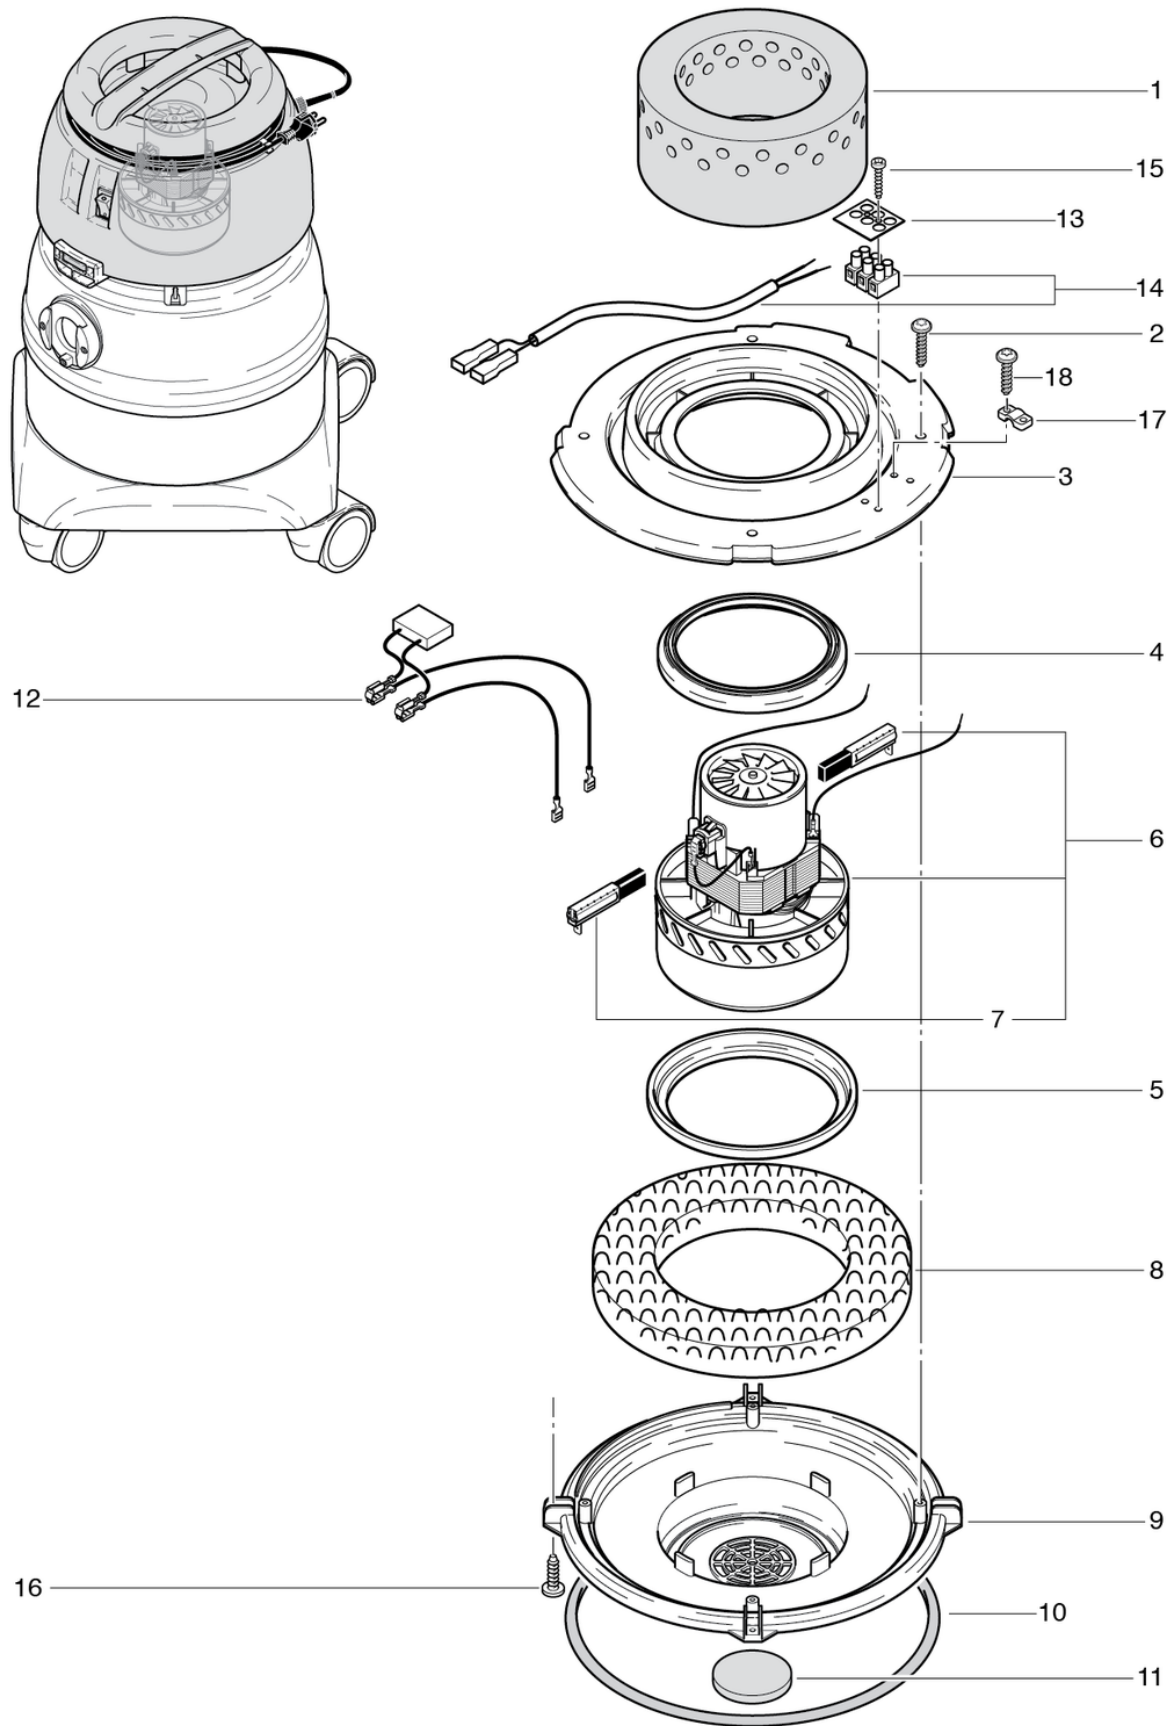

CLEANFIX SW 21 Combi

Moteur d'aspiration

PDF créé le: 27.09.2024 13:19

SW-21

CLEANFIX SW 21 Combi

Moteur d'aspiration

PDF créé le: 27.09.2024 13:19

Pos.	N° d'article	Pièce de rechange
1	020.211	Isolation phonique du moteur
2	P515X	Vis WN 1452 K40 x 20
3	020.303	Plaque de maintien
4	012.133	Joint haut moteur S10/12
5	P971H	étanchéité de turbine
6	P870E	Moteur d'aspiration 230V/50Hz 1000 W bp
7	P870KB	balais de charbon (paire) OEP
8	020.309	Tapis d'insonorisation
9	020.308	Plaque de support
10	020.304	Joint de godet
11	022.134	Filtre à air du moteur
12	022.143	Faisceau du câble moteur d'aspiration
13	P390	Plaque de classification
14	020.307	Faisceau du câble avec de la pince
15	P516E	Vis WN 1451 K30 x 20
16	P517A	Vis WN 1452 K40 x 35
17	4611085	Bride pour câble
18	P515Z	Vis WN 1452 K50 x 16