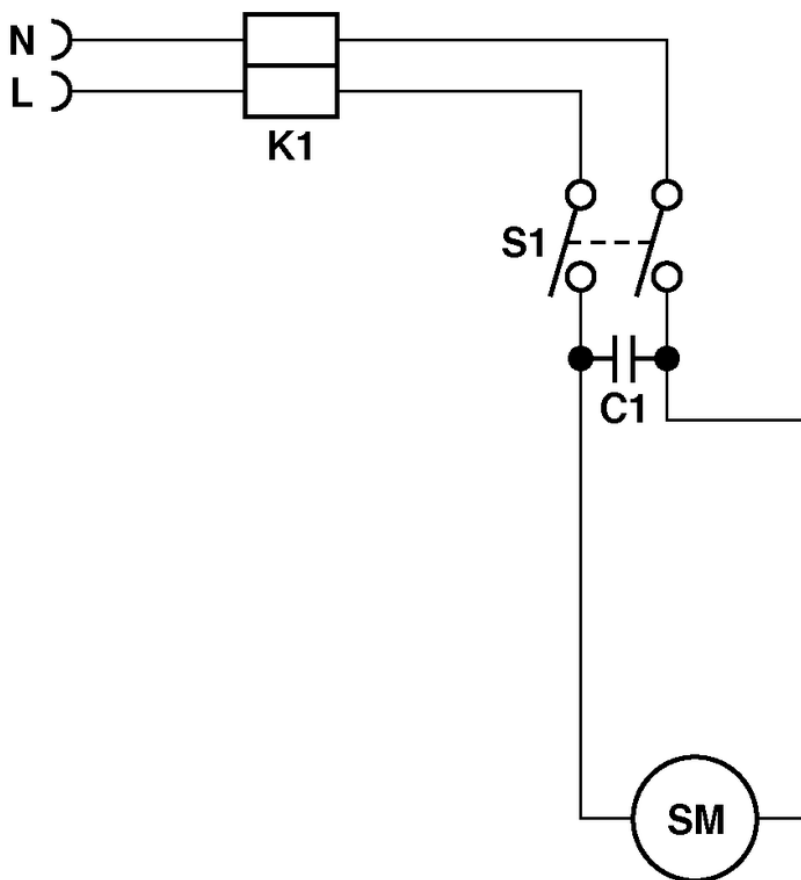

CLEANFIX SW 21 Combi

Accessoires

PDF créé le: 27.09.2024 13:19

SW-21

CLEANFIX SW 21 Combi

Accessoires

PDF créé le: 27.09.2024 13:19

Pos.	N° d'article	Pièce de rechange
1	020.567	Flexible d'aspiration, 3m, avec coude
3	P583	Anneau de support noir à visser ø32
4	P578	Anneau gris à cliquer
5	012.570	Manchon de raccordement
6	900.670	Coude avec clapet
7	P581B	Clapet
8	022.015A	Tube télescopique en acier chromé
9	645.004	Suceur ameublement
10	645.006	Suceur à fente
11	646.200	Suceur brosse à roulettes, 30cm
12	646.100	Suceur à eau, 30cm
13	645.005	Brosse ronde pinceau
14	645.103	Suceur combiné

CLEANFIX SW 21 Combi

Diagramme électrique

PDF créé le: 27.09.2024 13:19

SW-21

- K1 = Reihenklemme / Serre-fil / Cable clamp
- S1 = Wippenschalter / Interrupteur / Tumbler switch
- C1 = Kondensator / Condensateur / Capacitor 0.15 F
- SM = Saugmotor / Moteur d'aspiration / Vacuum motor