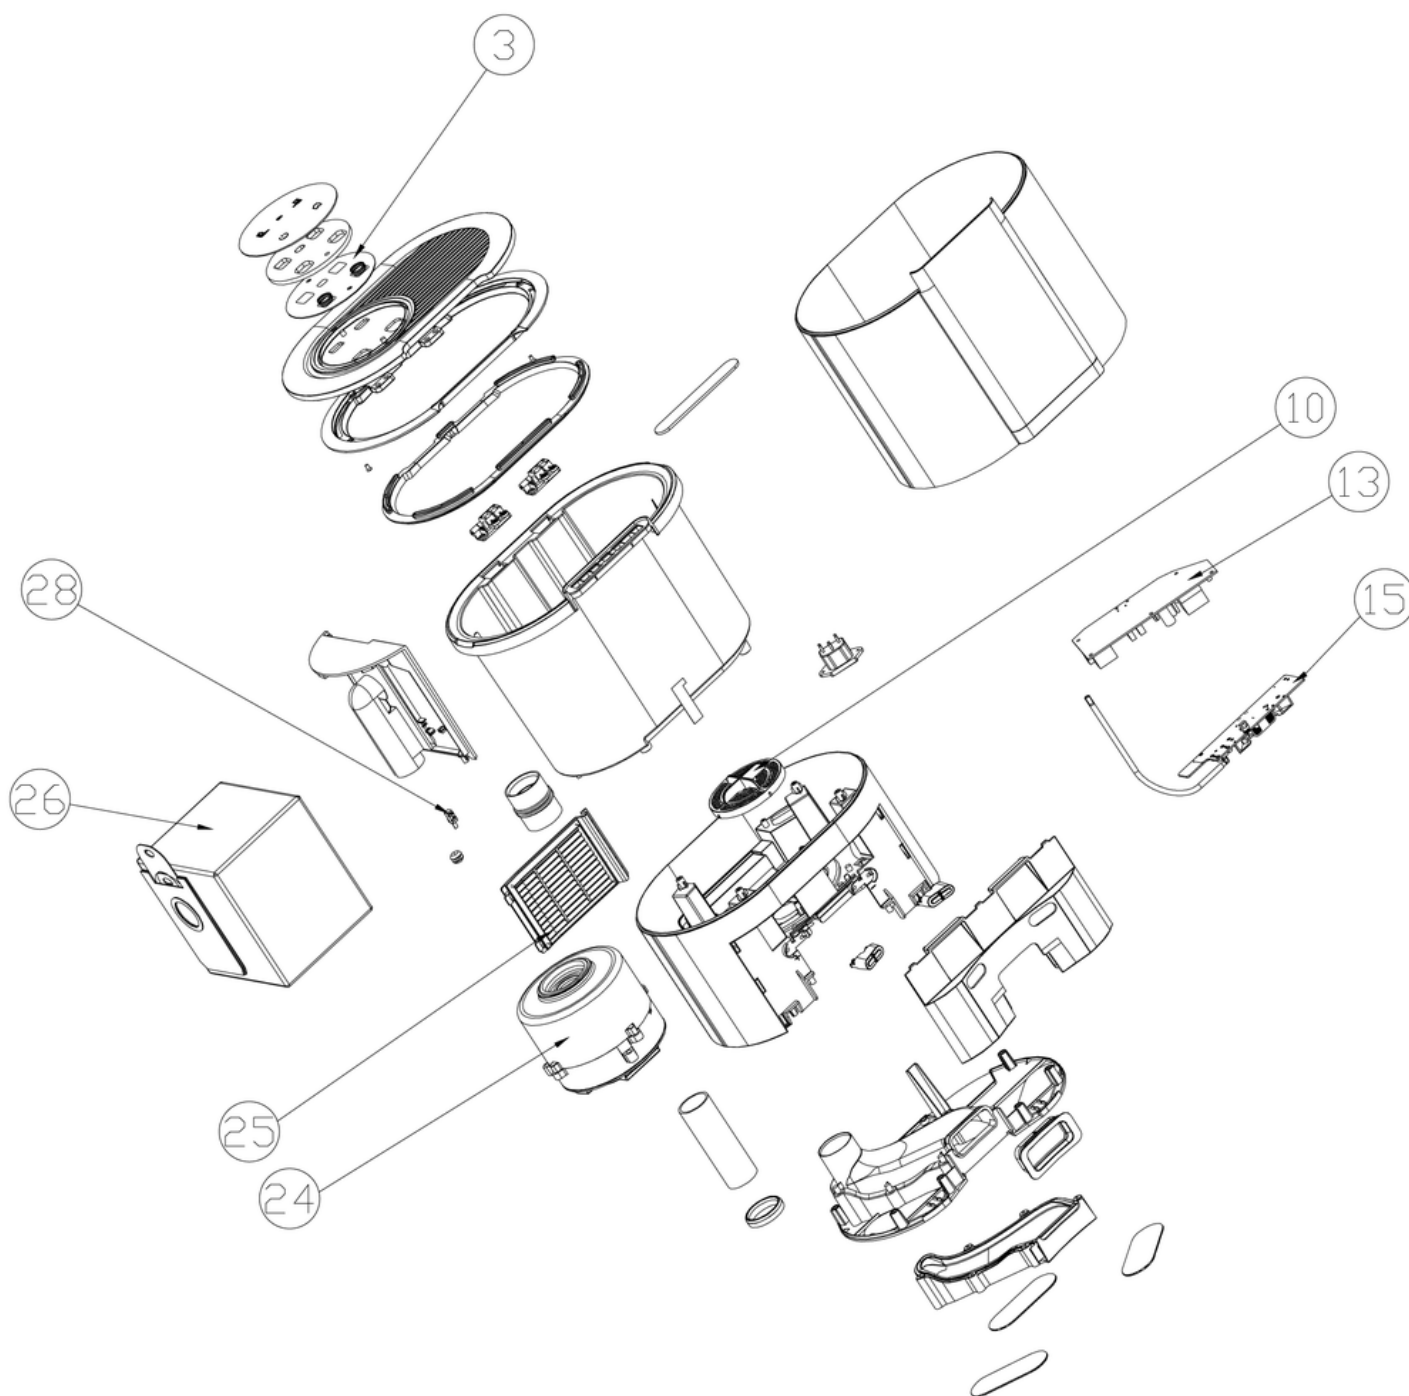

CLEANFIX S170 Navi inclus station de connexion

Station d'aspiration

PDF créé le: 27.09.2024 13:27

B2- 06.2023

CLEANFIX S170 Navi inclus station de

connexion

Station d'aspiration

PDF créé le: 27.09.2024 13:27

Pos.	N° d'article	Pièce de rechange
3	017.081	Unité de commande tactile (pour station d'aspiration)
10	017.082	Filtre du moteur d'aspiration
13	017.063	Carte électronique de puissance (pour station d'aspiration)
15	017.065	Carte principale (pour station d'aspiration)
24	017.066	Moteur d'aspiration (pour station d'aspiration)
25	017.085	Filtre à charbon
28	017.078	Microrupteur de détection du sac à poussière