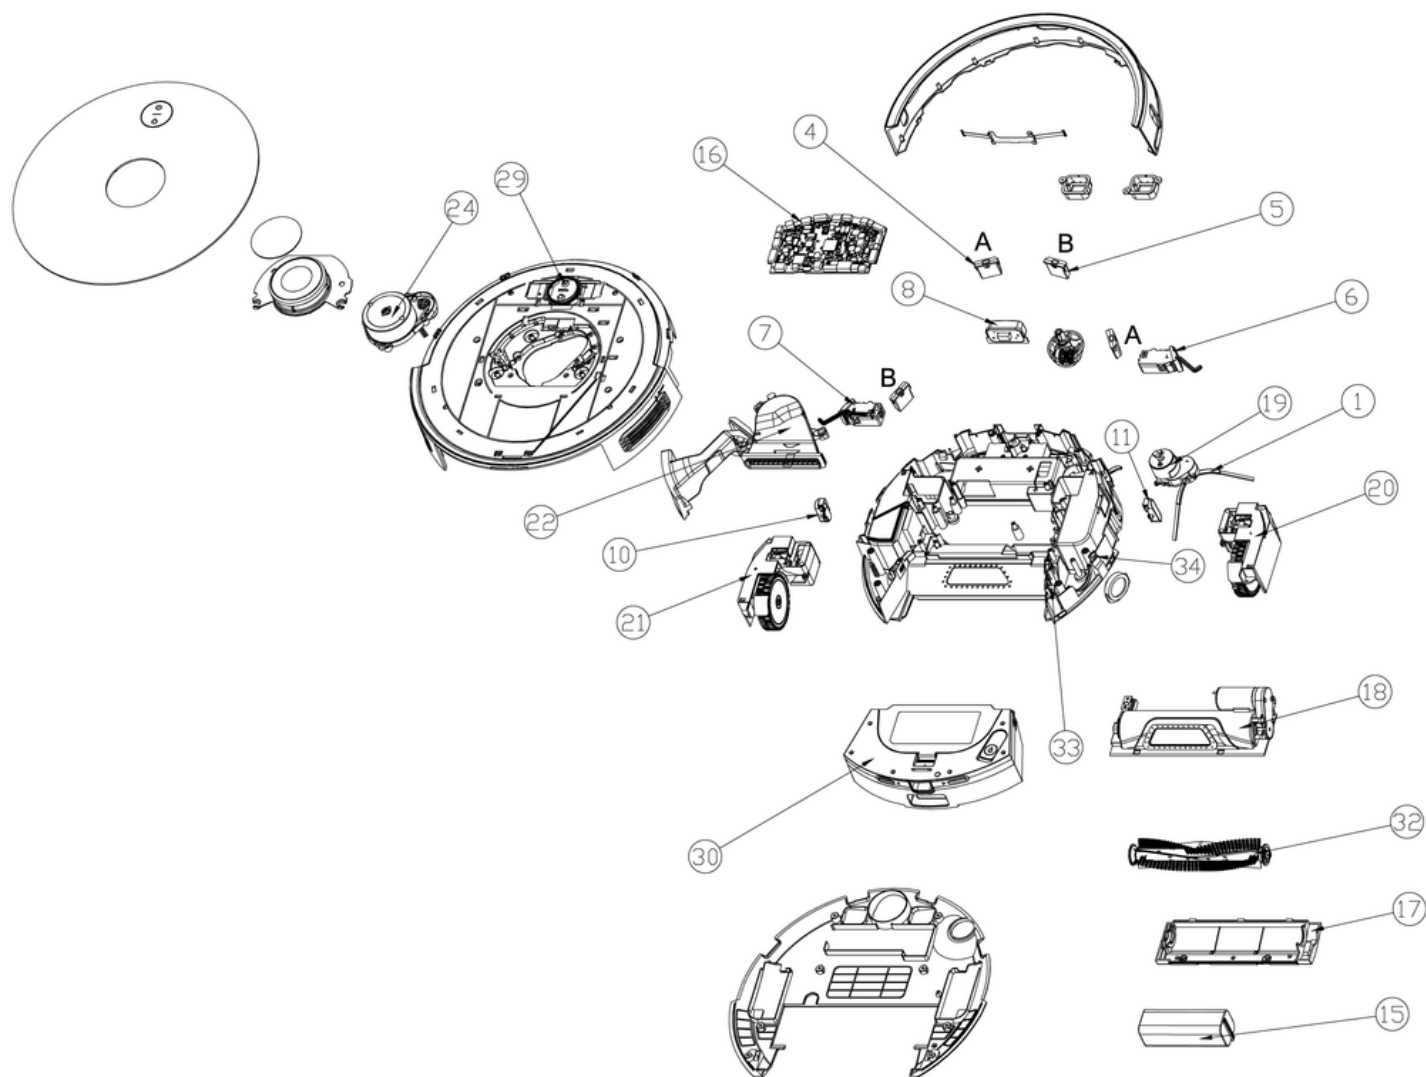

CLEANFIX S170 Navi inclus station de connexion

Unité principale

PDF créé le: 27.09.2024 13:27

B1- 06.2023

CLEANFIX S170 Navi inclus station de connexion

Unité principale

Pos.	N° d'article	Pièce de rechange
1	017.059	Brosse latérale
4	017.069	Capteur de falaise (type A)
5	017.070	Capteur de falaise (type B)
6	017.083	Bouton d'impact (gauche, front bumper)
7	017.084	Bouton d'impact (droite, front bumper)
8	017.071	Capteur anti-collision (avant, infrarouge)
10	017.086	Capteur de distance latérale (gauche, infrarouge)
11	017.087	Capteur de distance latérale/mur (droit, infrarouge)
15	017.064	Batterie lithium-ion (14.4V, 5.2Ah)
16	017.060	Carte principale (pour robot)
17	017.068	Couverture des brosses cylindriques
18	017.073	Unité moteur pour brosse cylindrique
19	017.077	Unité moteur pour brosse latérale
20	017.075	Unité d'entraînement (gauche, avec roue)
21	017.074	Unité d'entraînement (droite, avec roue)
22	017.061	Moteur d'aspiration (pour robot)
24	017.062	Capteur LiDAR 2D
29	017.067	Unité de commande tactile (pour robot)
30	017.076	Réceptacle à poussière
32	017.470	Brosse à rouleau
33	017.089	Capteur magnétique pour détection du réceptacle à poussière
34	017.088	Bouton de réinitialisation