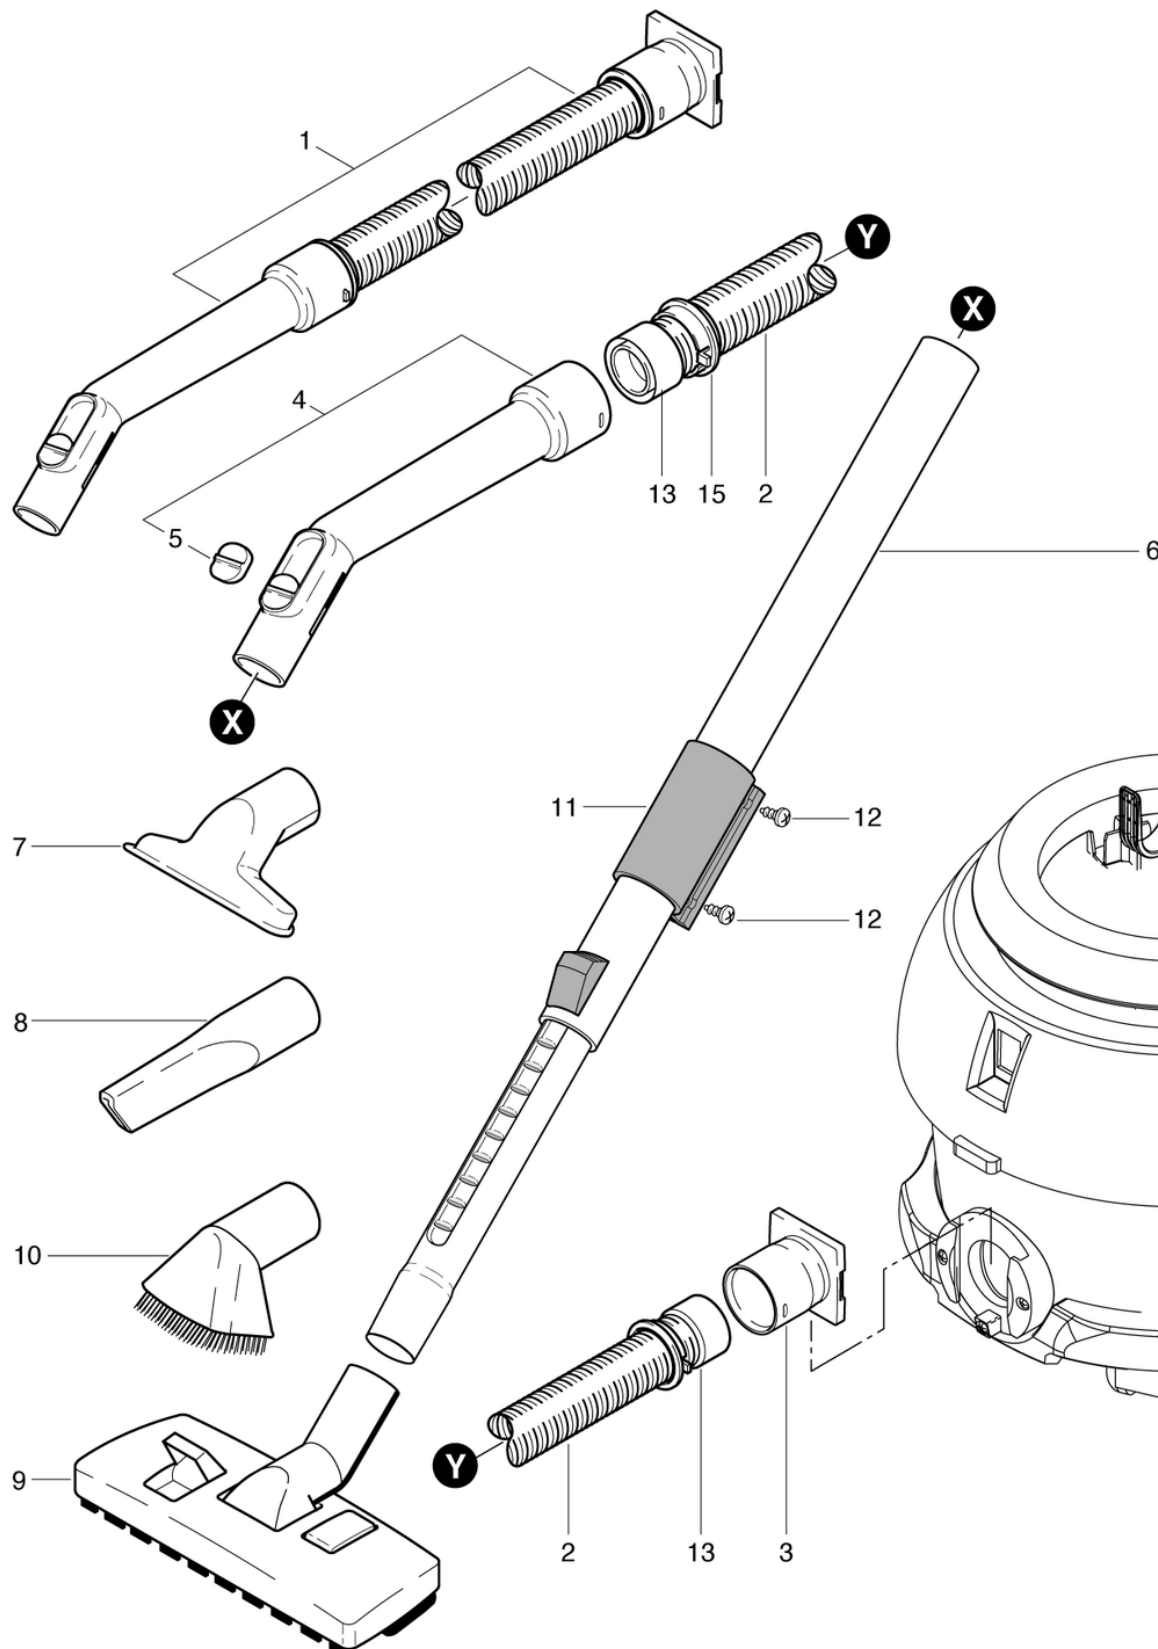

S10 plus SL

Kit d'aspiration

PDF créé le: 27.09.2024 11:19

S10plus SL

S10 plus SL

Kit d'aspiration

PDF créé le: 27.09.2024 11:19

Pos.	N° d'article	Pièce de rechange
1	012.567	Flexible d'aspiration 2.2m avec coude
2	900.569	Tuyau d'aspiration 2.20 m
3	012.570	Manchon de raccordement
4	900.670	Coude avec clapet
5	P581B	Clapet
6	012.410C	Tube métal télescopique avec collier coulissant
7	645.004	Suceur ameublement
8	645.006	Suceur à fente
9	645.103	Suceur combiné
10	645.005	Brosse ronde pinceau
11	012.411	Collier coulissant
12	P515W	Vis WN 1451 K40 x 8
13	P583	Anneau de support noir à visser ø32
15	P578	Anneau gris à cliquer