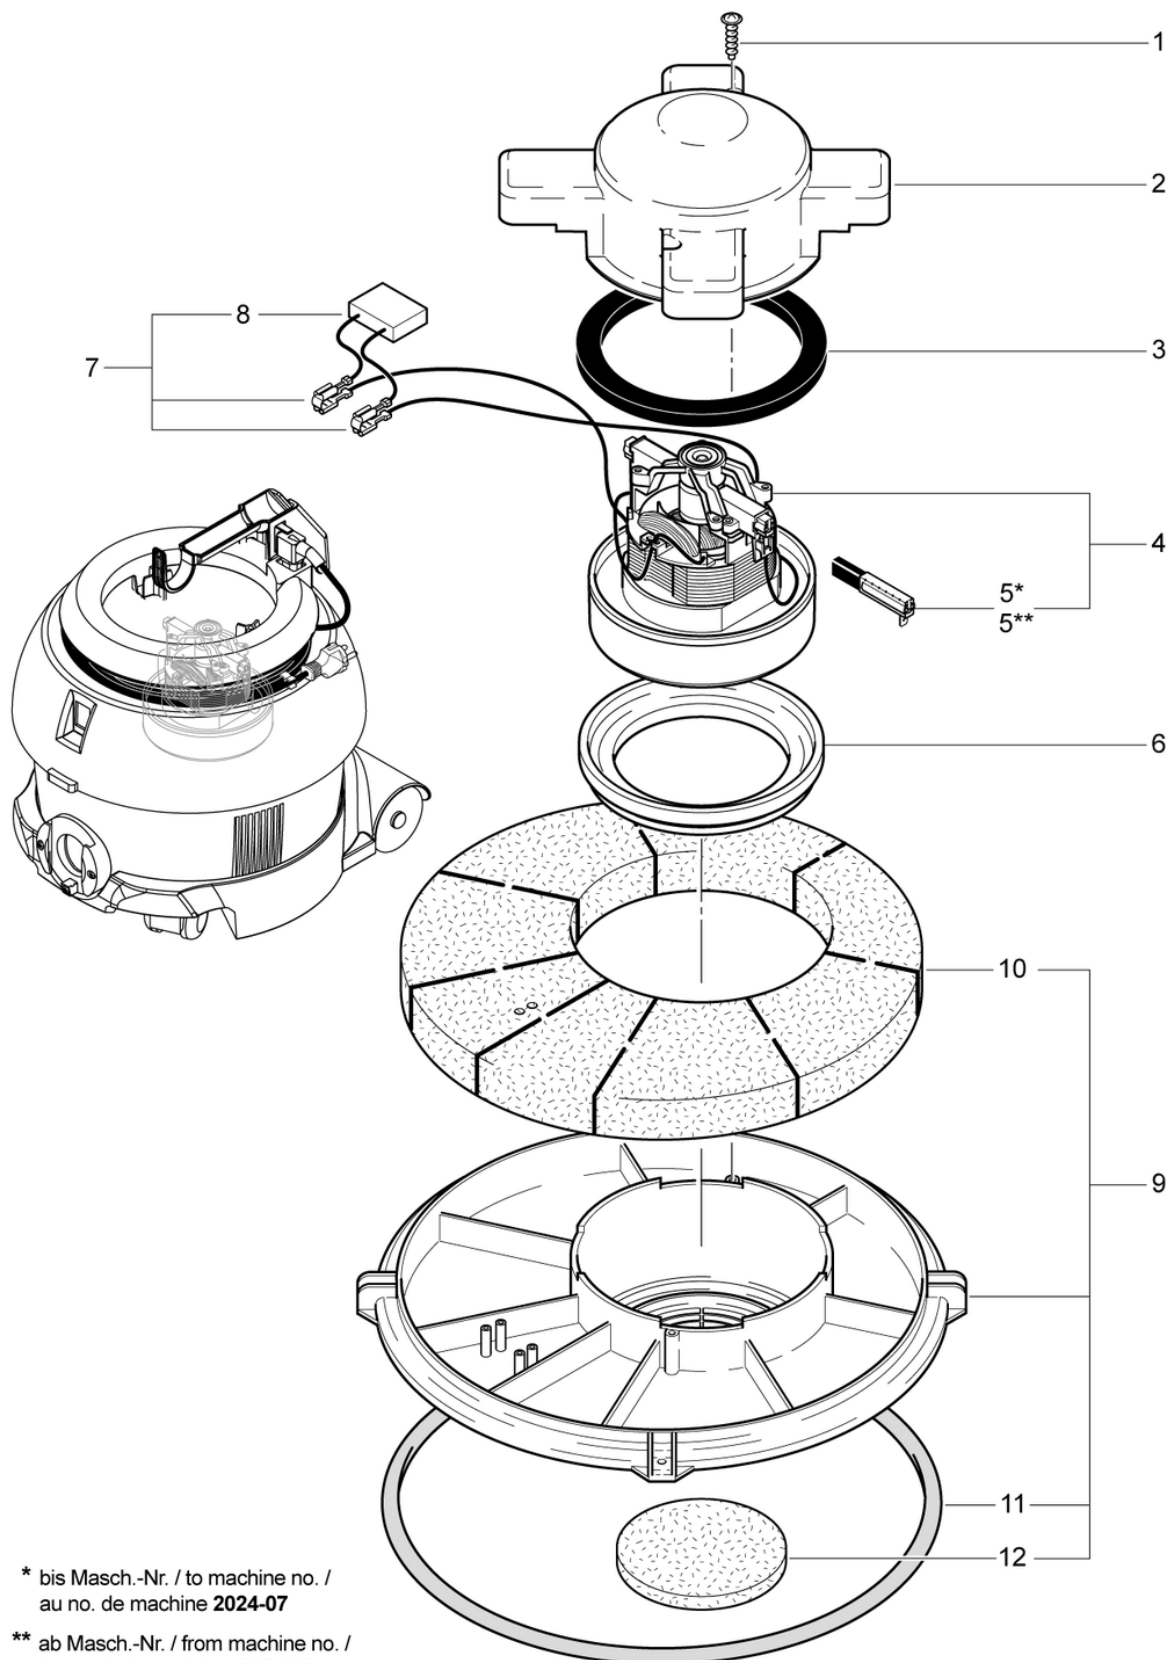

S10 plus SL

Moteur d'aspiration

PDF créé le: 27.09.2024 11:19

cleanfix
SWISS MADE QUALITY

S10plus SL

* bis Masch.-Nr. / to machine no. /
au no. de machine **2024-07**

** ab Masch.-Nr. / from machine no. /
de no. de la machine **2024-08**

S10 plus SL

Moteur d'aspiration

PDF créé le: 27.09.2024 11:19

Pos.	N° d'article	Pièce de rechange
1	P516G	Vis WN 1451 K40 x 16
2	022.132	Couvercle du moteur
3	012.133	Joint haut moteur S10/12
4	P872D	Moteur d'aspiration 220-240V 850W 50/60Hz
5	P872A	balais de charbon (paire)
5	P872E	Balais de charbon pour P872D (la paire)
6	P971J	Joint d'étanchéité de turbine S10 / 12
7	012.143	Faisceau du câble du moteur incl. cond.
8	P393E	Capaciteur 0.15 uF
9	022.130	Plaque du moteur compl.
10	022.135	Segment d'insonorisation
11	022.136	Chaudière sceau
12	022.134	Filtre à air du moteur