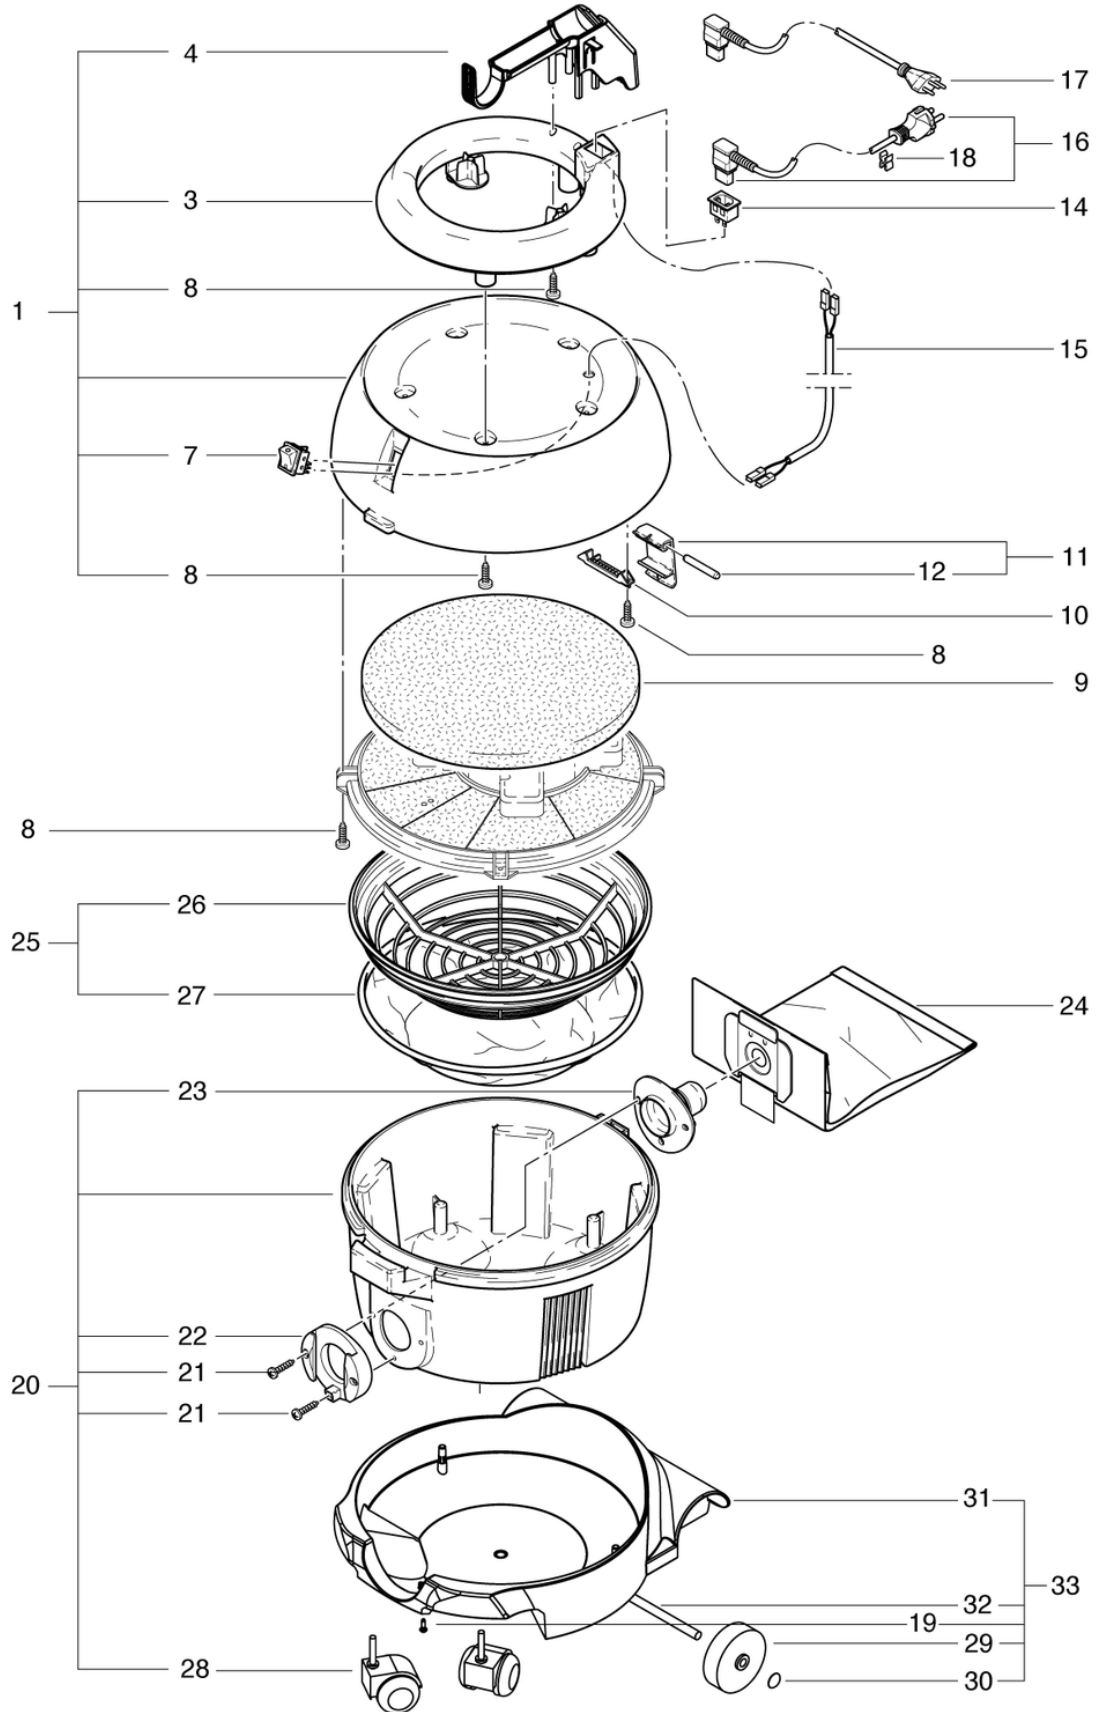

S10plus SL

S10 plus SL

Dome et tank

PDF créé le: 27.09.2024 11:19

Pos.	N° d'article	Pièce de rechange
1	022.110S	Capot S10 Plus compl.
3	012.113	Poignee gris anthracite
4	022.156	Poignée de transport
7	P240F	LED de l'interrupteur à bascule
8	P516GB	Vis W 1451 K40 x 14
9	022.116	Tapis d'insonorisation
10	020.114	boulon support gris dur
11	020.116	obturateur levier gris anthracite dur complet
12	022.115	Boulon
14	012.161	Fiche de l'appareil 2P. Nouveau
15	012.152	Câble de raccord 0.6m, noir
16	022.150	Cable d'alimentation VDE 2 x 1,00mm ² , 10m, noir
17	022.150A	Câble d'alimentation SEV 2 x 1,00mm ² , 10m
18	P278	Câble - clips gris
19	P516G	Vis WN 1451 K40 x 16
20	012.210	Bac cpl.
21	P515E	Vis WN 1452 K50 x 30
22	4012234	Raccord de baignoire gris anthracite
23	4012393	Défecteur de buse de sortie
24	022.430	Sac en papier (5 pièces)
25	022.300	Panier avec filtre cpl.
26	022.310A	Cassette pour filtre
27	022.320	Filtre coton
28	P204C	Roulette pivotante caoutchouc ø50mm
29	P803	Roues ø80mm
30	P502	Rondelle de blocage Starlock en acier à ressort d=10mm
31	022.142	Traineau
32	022.141	Traineau d'axe
33	022.117	Chariot avec axe PD

S10 plus SL

Moteur d'aspiration

PDF créé le: 27.09.2024 11:19

Pos.	N° d'article	Pièce de rechange
1	P516G	Vis WN 1451 K40 x 16
2	022.132	Couvercle du moteur
3	012.133	Joint haut moteur S10/12
4	P872D	Moteur d'aspiration 220-240V 850W 50/60Hz
5	P872A	balais de charbon (paire)
5	P872E	Balais de charbon pour P872D (la paire)
6	P971J	Joint d'étanchéité de turbine S10 / 12
7	012.143	Faisceau du câble du moteur incl. cond.
8	P393E	Capaciteur 0.15 uF
9	022.130	Plaque du moteur compl.
10	022.135	Segment d'insonorisation
11	022.136	Chaudière sceau
12	022.134	Filtre à air du moteur