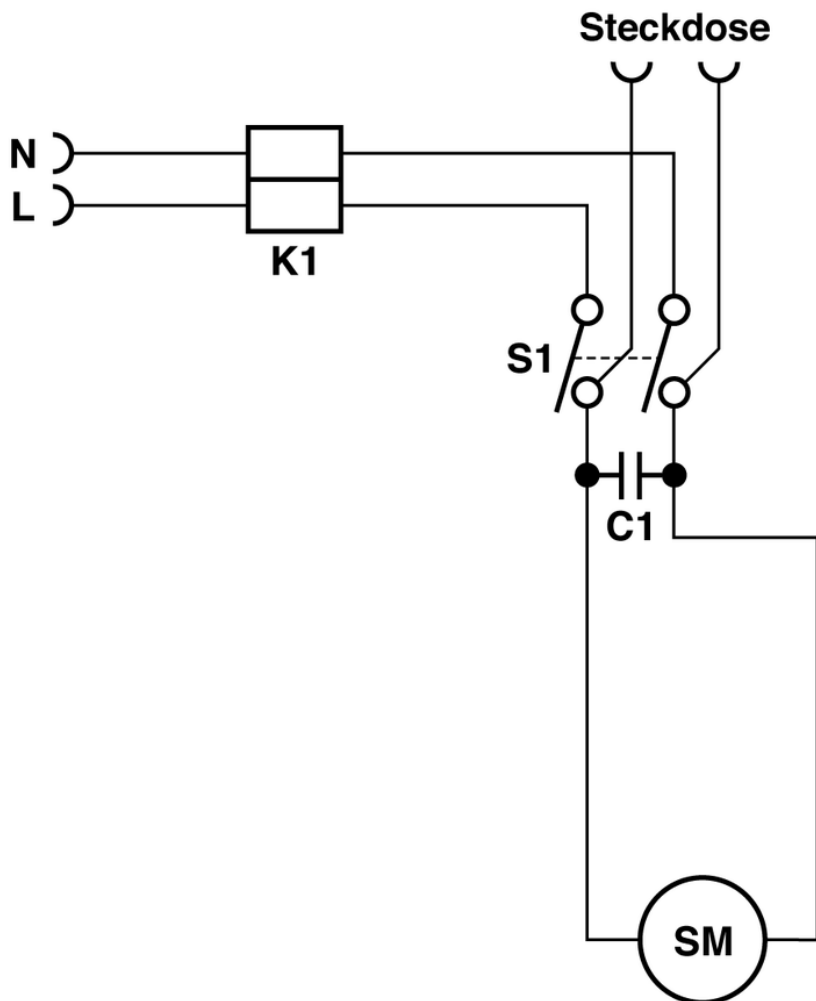

S10 plus SL

Moteur d'aspiration

PDF créé le: 27.09.2024 11:19

Pos.	N° d'article	Pièce de rechange
1	P516G	Vis WN 1451 K40 x 16
2	022.132	Couvercle du moteur
3	012.133	Joint haut moteur S10/12
4	P872D	Moteur d'aspiration 220-240V 850W 50/60Hz
5	P872A	balais de charbon (paire)
5	P872E	Balais de charbon pour P872D (la paire)
6	P971J	Joint d'étanchéité de turbine S10 / 12
7	012.143	Faisceau du câble du moteur incl. cond.
8	P393E	Capaciteur 0.15 uF
9	022.130	Plaque du moteur compl.
10	022.135	Segment d'insonorisation
11	022.136	Chaudière sceau
12	022.134	Filtre à air du moteur

S10 plus SL

Kit d'aspiration

PDF créé le: 27.09.2024 11:19

S10plus SL

S10 plus SL

Kit d'aspiration

PDF créé le: 27.09.2024 11:19

Pos.	N° d'article	Pièce de rechange
1	012.567	Flexible d'aspiration 2.2m avec coude
2	900.569	Tuyau d'aspiration 2.20 m
3	012.570	Manchon de raccordement
4	900.670	Coude avec clapet
5	P581B	Clapet
6	012.410C	Tube métal télescopique avec collier coulissant
7	645.004	Suceur ameublement
8	645.006	Suceur à fente
9	645.103	Suceur combiné
10	645.005	Brosse ronde pinceau
11	012.411	Collier coulissant
12	P515W	Vis WN 1451 K40 x 8
13	P583	Anneau de support noir à visser ø32
15	P578	Anneau gris à cliquer

S10 plus SL

Diagramme électrique

PDF créé le: 27.09.2024 11:19

S10plus SL

- K1 = Reihenklemme / Serre-fil / Cable clamp
- S1 = Wippenschalter / Interrupteur / Tumbler switch
- C1 = Kondensator 0.15 uF / Condensateur 0.15 uF / Capacitor 0.15 uF
- SM = Saugmotor / Moteur d'aspiration / Vacuum motor