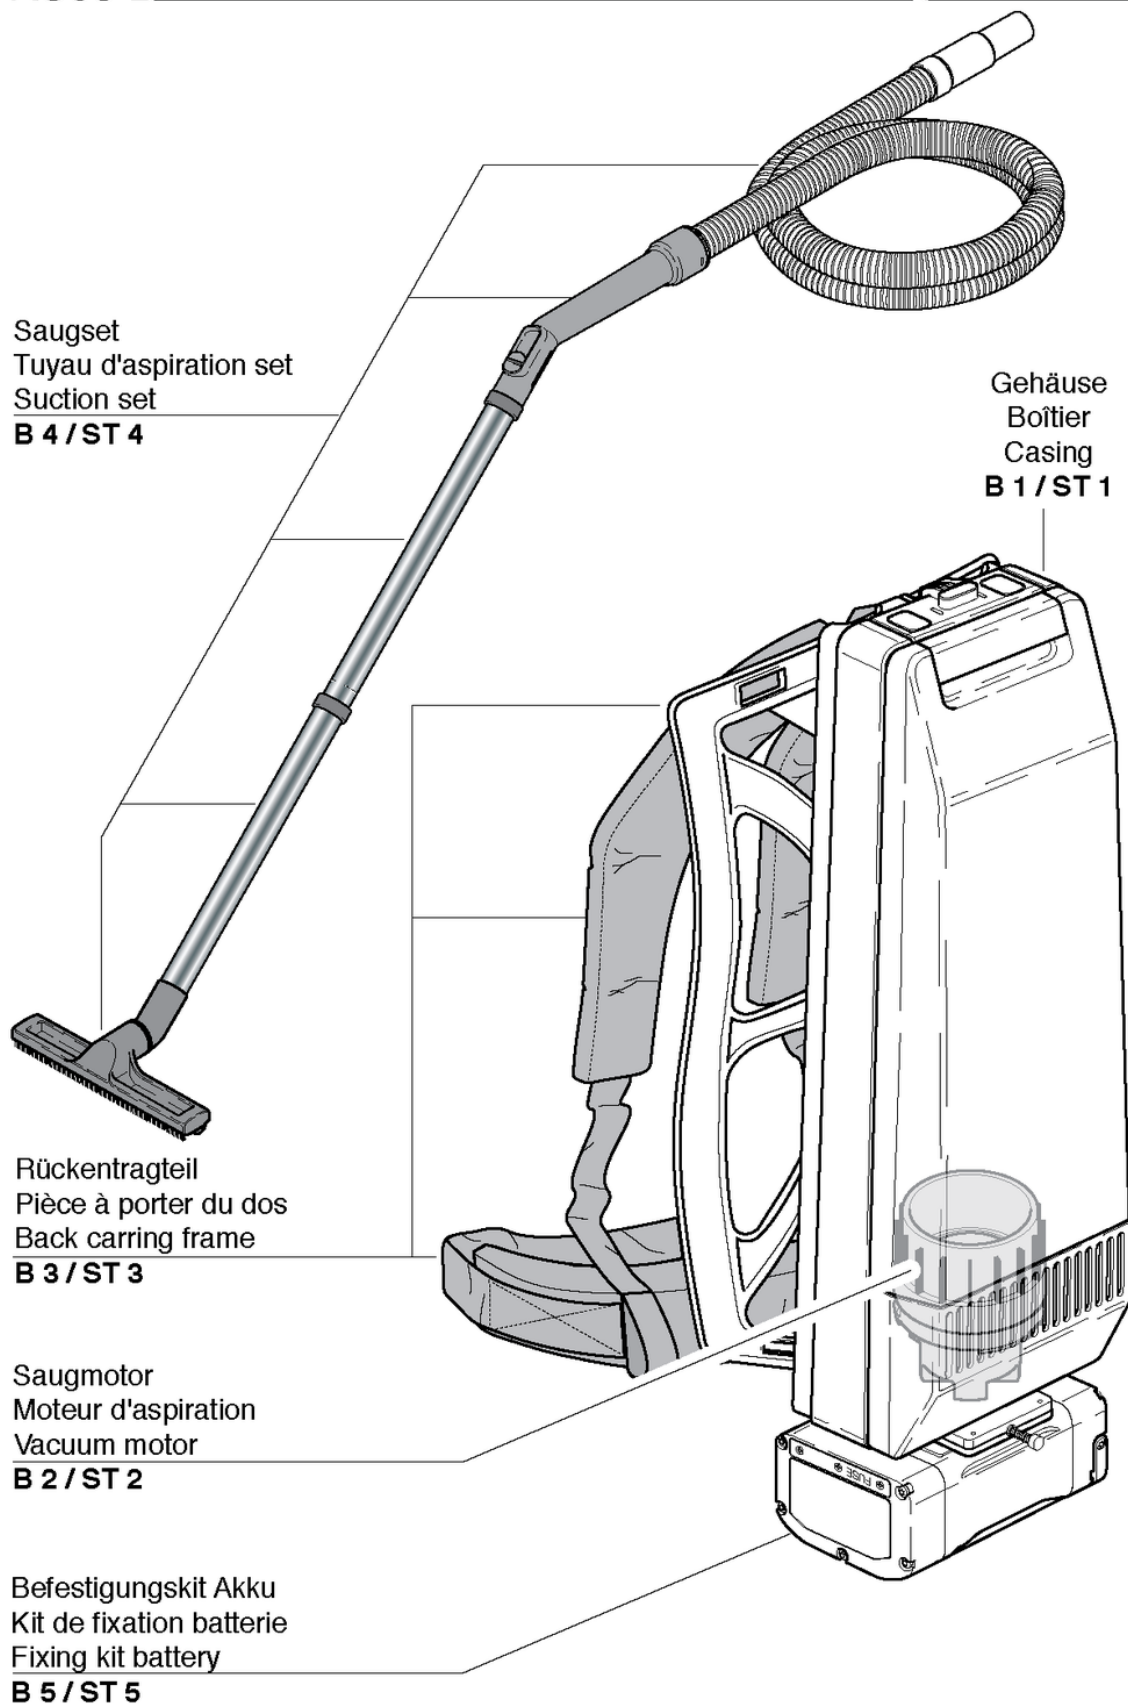

CLEANFIX RS08 B

Table des matieres

PDF créé le: 27.09.2024 13:22

RS08 B