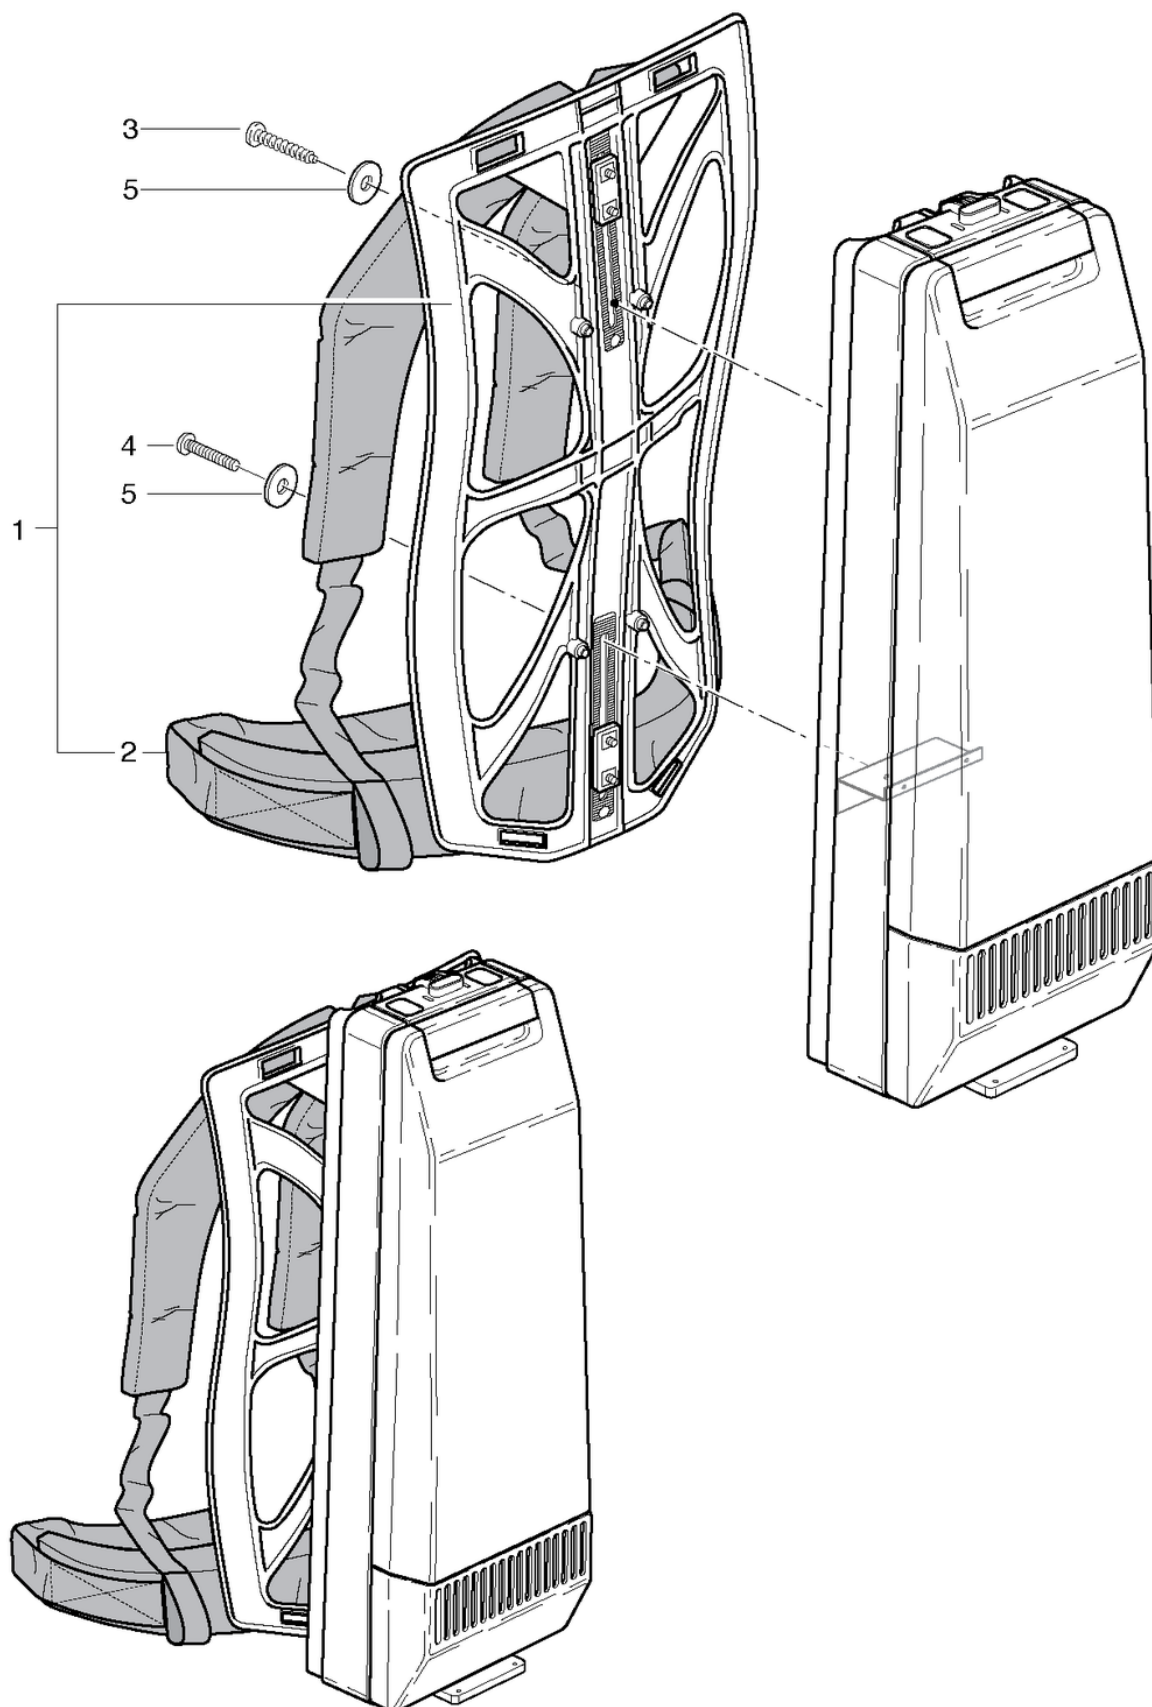

CLEANFIX RS08 B

Boîtier

PDF créé le: 27.09.2024 13:22

Pos.	N° d'article	Pièce de rechange
1	029.023	Couvercle du boîtier
2	029.022	Bouton rouge
3	029.021	Ressort à lames
4	029.011	Panneau de couverture
5	029.016	Plaque de recouvrement arrière
6	029.015	Angle
7	P516P	Vis WN 1452 K40 x 12
8	029.031	Cordon d'étanchéité
9	029.020	Plaque de couverture
10	029.017	Boîtier d'interrupteur
11	029.018	Barre rouge
12	029.019	Ressort de jambe
13	029.035	Couvercle du ventilateur rouge
14	029.034	Cartouche de filtre
15	029.032	Filtre d'air
16	P516C	Vis WN 1452 K40 x 16
17	029.042	Casquette aveugle
18	P517E	Vis WN 1452 K40 x 20

CLEANFIX RS08 B

Pièce à porter du dos

PDF créé le: 27.09.2024 13:22

RS08 B

CLEANFIX RS08 B

Pièce à porter du dos

PDF créé le: 27.09.2024 13:22

Pos.	N° d'article	Pièce de rechange
1	025.150	Cadre de transport réglable cpl.
2	025.159	Ensemble de support - RS05
3	P516A	Vis WN 1452 K30 x 10 A2
4	P476I	Vis DIN 7985 M5 x 30
5	029.013	Rondelle ISO 4759 20 / 5.3 / 1.25