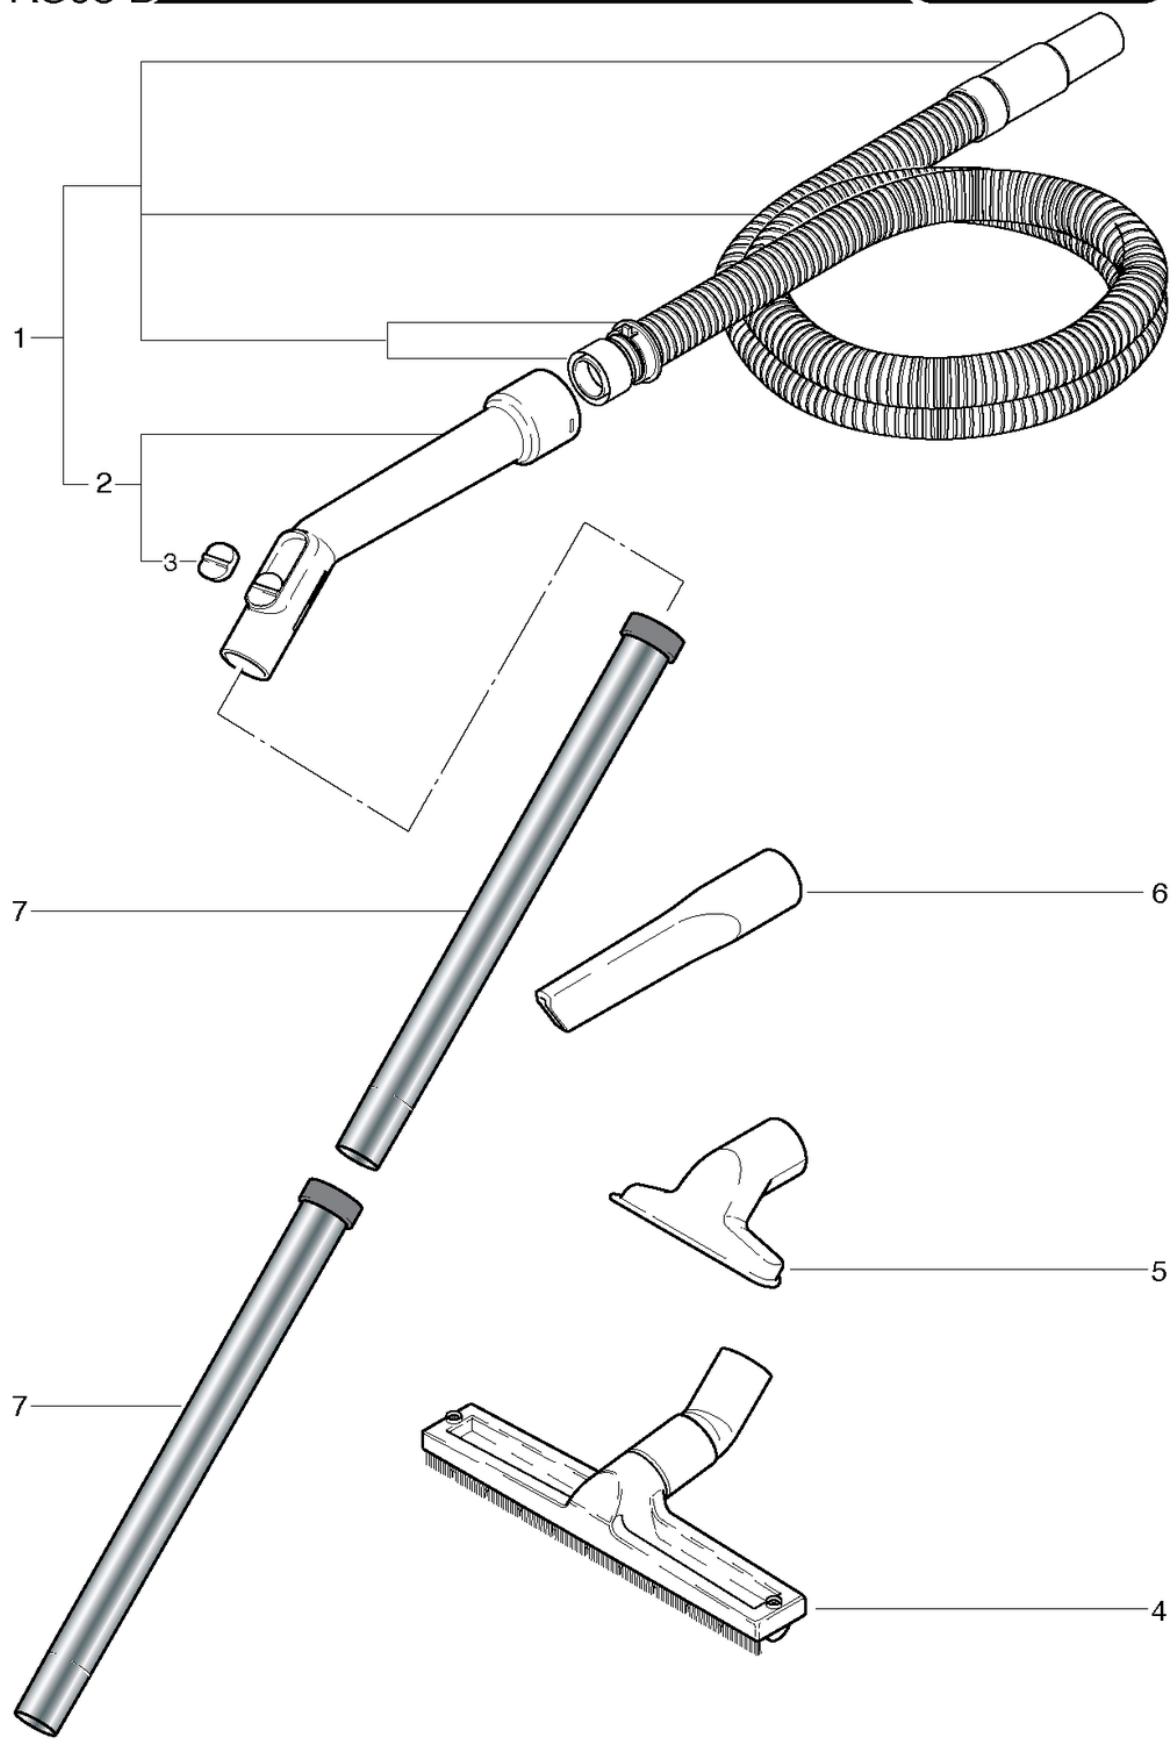

CLEANFIX RS08 B

Boîtier

PDF créé le: 27.09.2024 13:22

Pos.	N° d'article	Pièce de rechange
1	029.023	Couvercle du boîtier
2	029.022	Bouton rouge
3	029.021	Ressort à lames
4	029.011	Panneau de couverture
5	029.016	Plaque de recouvrement arrière
6	029.015	Angle
7	P516P	Vis WN 1452 K40 x 12
8	029.031	Cordon d'étanchéité
9	029.020	Plaque de couverture
10	029.017	Boîtier d'interrupteur
11	029.018	Barre rouge
12	029.019	Ressort de jambe
13	029.035	Couvercle du ventilateur rouge
14	029.034	Cartouche de filtre
15	029.032	Filtre d'air
16	P516C	Vis WN 1452 K40 x 16
17	029.042	Casquette aveugle
18	P517E	Vis WN 1452 K40 x 20

CLEANFIX RS08 B

Pièce à porter du dos

PDF créé le: 27.09.2024 13:22

RS08 B

CLEANFIX RS08 B

Pièce à porter du dos

PDF créé le: 27.09.2024 13:22

Pos.	N° d'article	Pièce de rechange
1	025.150	Cadre de transport réglable cpl.
2	025.159	Ensemble de support - RS05
3	P516A	Vis WN 1452 K30 x 10 A2
4	P476I	Vis DIN 7985 M5 x 30
5	029.013	Rondelle ISO 4759 20 / 5.3 / 1.25

CLEANFIX RS08 B

Tuyau d'aspiration set

PDF créé le: 27.09.2024 13:22

RS08 B

CLEANFIX RS08 B

Tuyau d'aspiration set

PDF créé le: 27.09.2024 13:22

Pos.	N° d'article	Pièce de rechange
1	029.038	Flexible d'aspiration, 1,5m
2	900.670	Coude avec clapet
3	P581B	Clapet
4	646.200	Suceur brosse à roulettes, 30cm
5	645.004	Suceur ameublement
6	645.006	Suceur à fente
7	645.002	Tube chromé