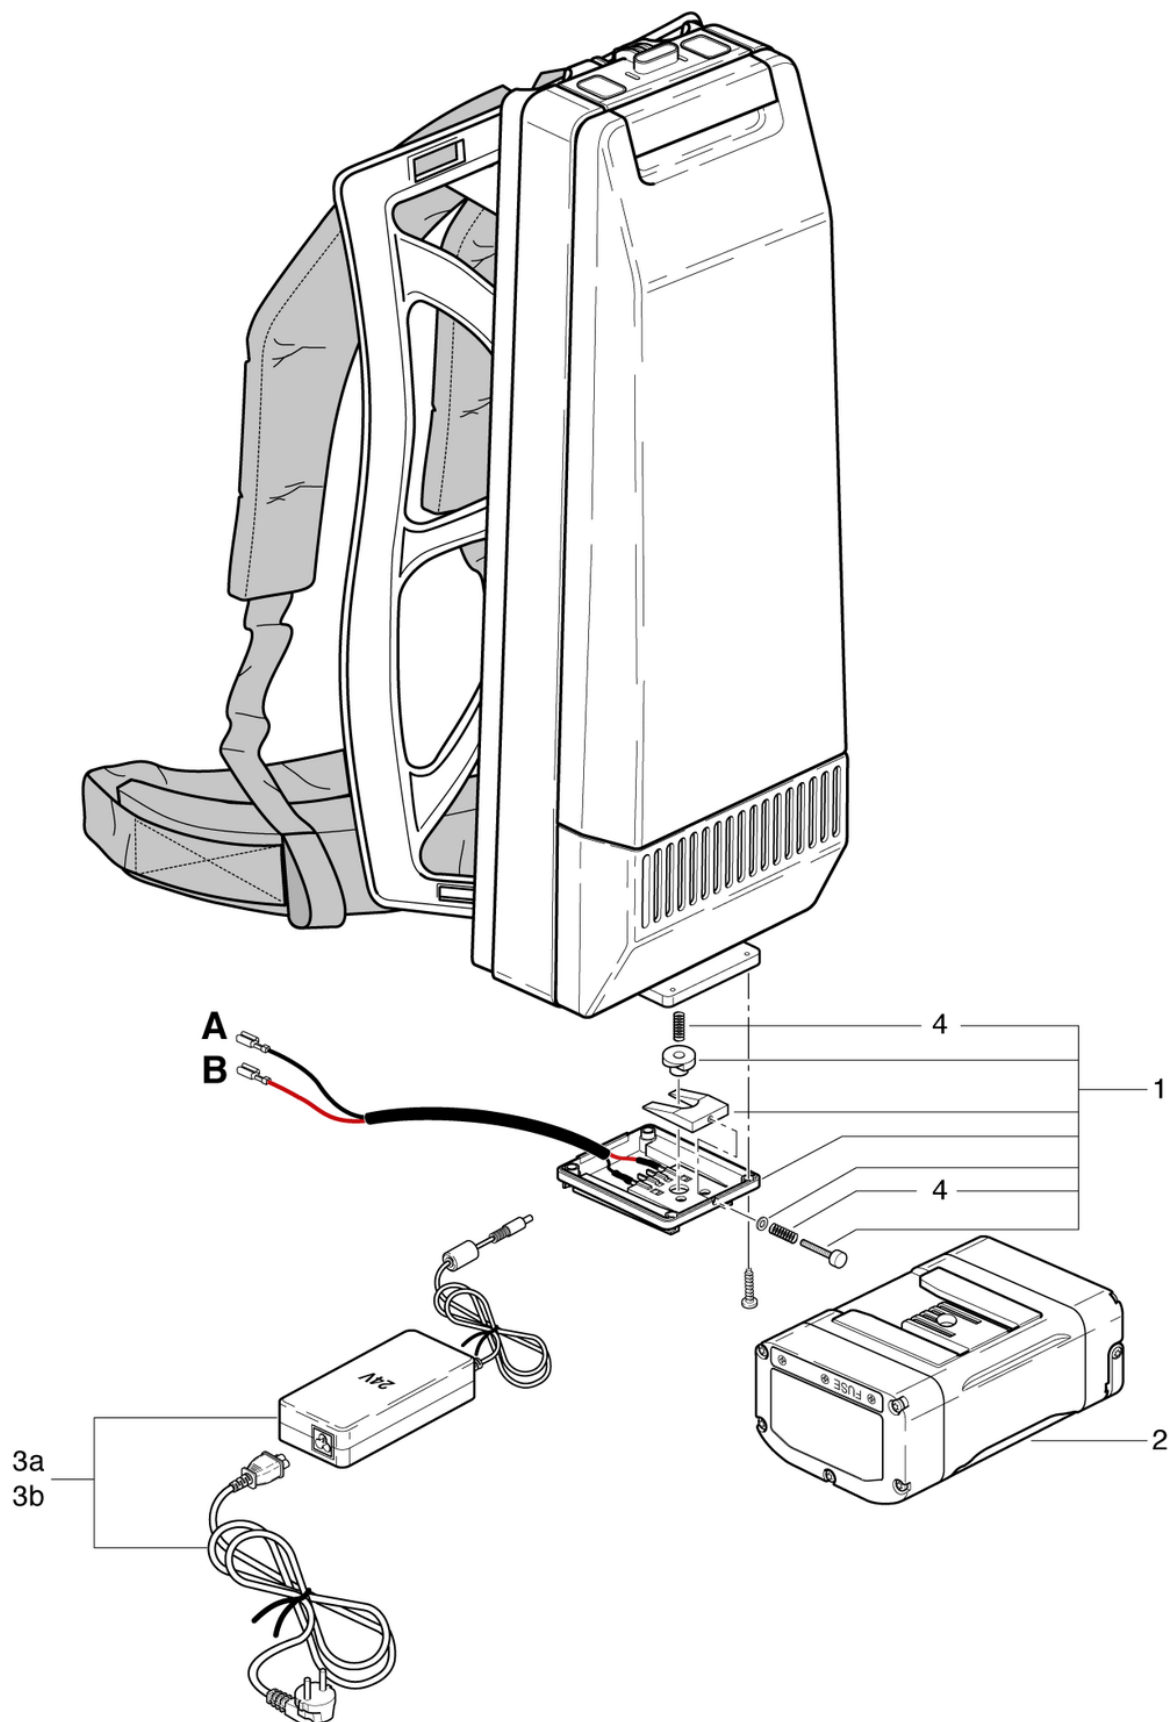

CLEANFIX RS08 B

Kit de fixation batterie

PDF créé le: 27.09.2024 13:22

RS08 B

CLEANFIX RS08 B

Kit de fixation batterie

PDF créé le: 27.09.2024 13:22

Pos.	N° d'article	Pièce de rechange
1	029.036	Kit de montage batterie
2	029.037	Batterie au lithium 24V / 11.6Ah
3a	029.041SEV	Chargeur 24V / 60W SEV
3b	029.041VDE	Chargeur 24V 60W VDE
4	029.043	Ressort de compression pour kit de montage