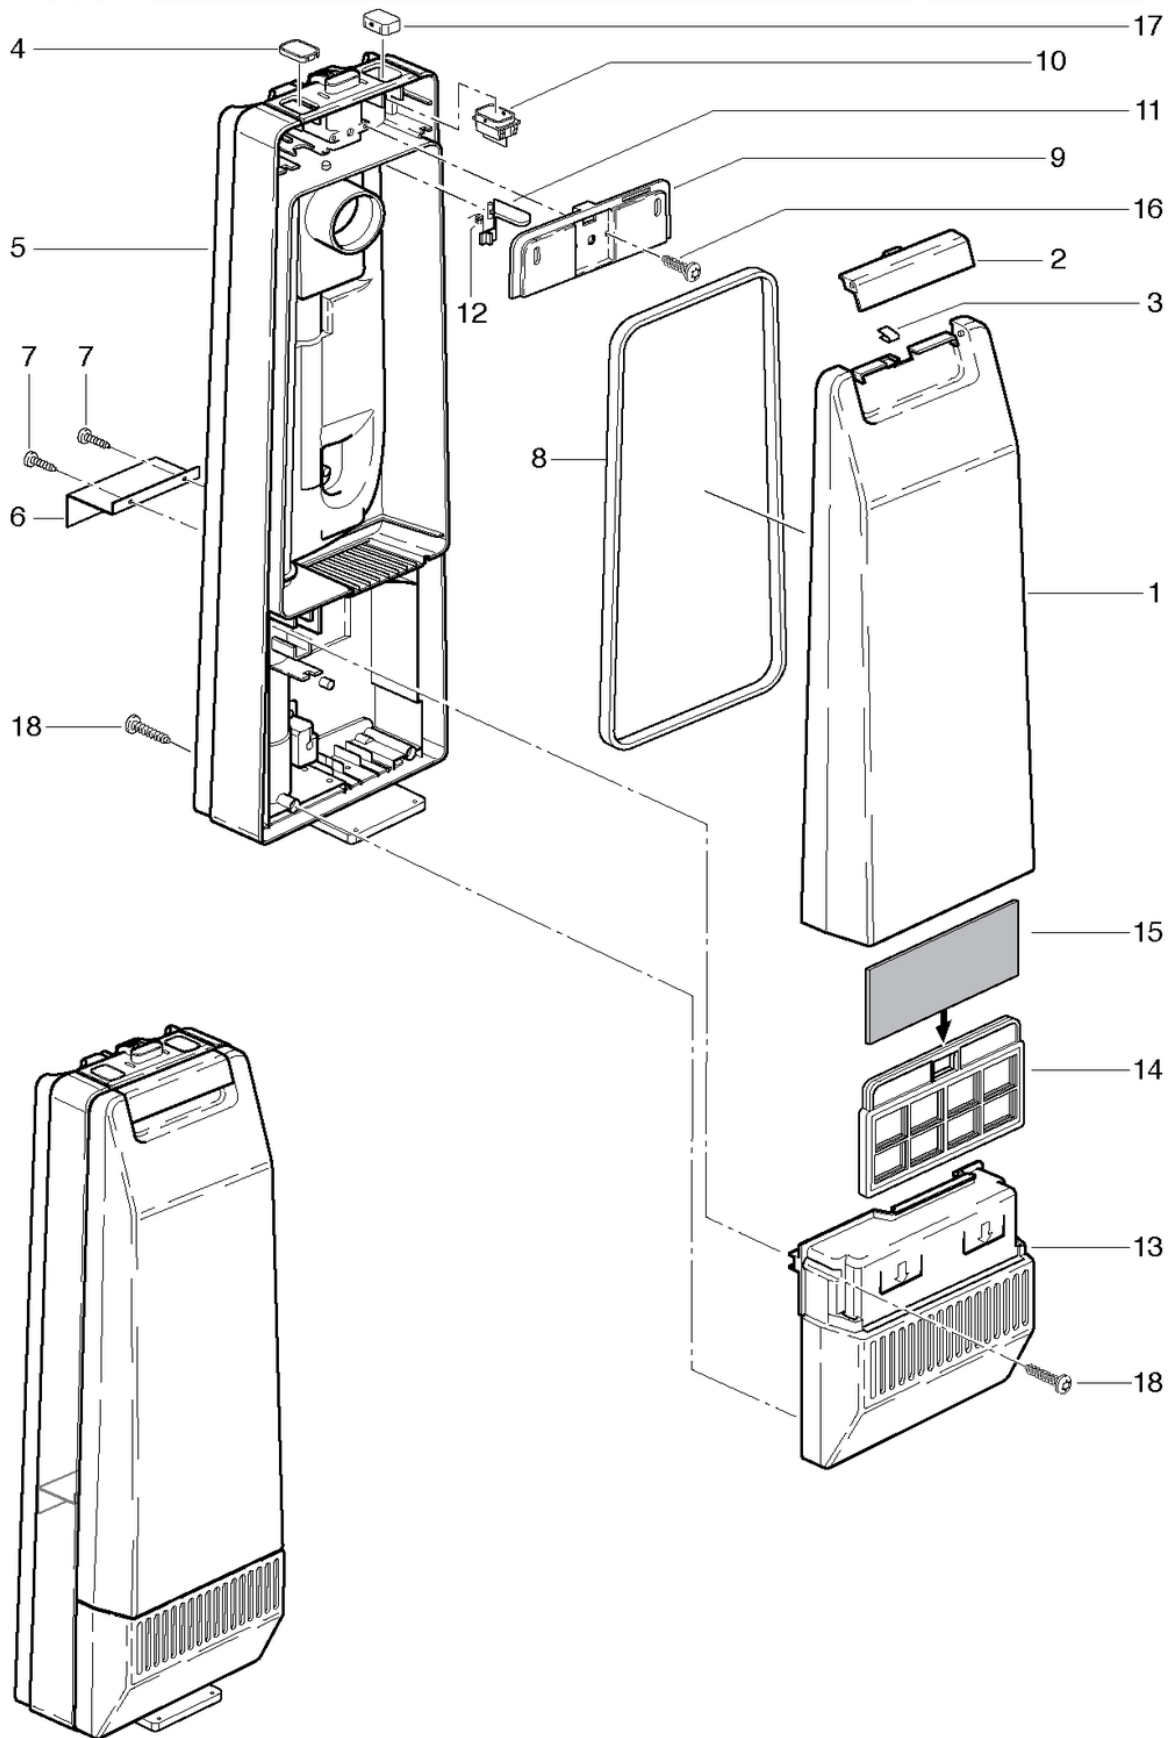

CLEANFIX RS08 B

Boîtier

PDF créé le: 27.09.2024 13:22

Pos.	N° d'article	Pièce de rechange
1	029.023	Couvercle du boîtier
2	029.022	Bouton rouge
3	029.021	Ressort à lames
4	029.011	Panneau de couverture
5	029.016	Plaque de recouvrement arrière
6	029.015	Angle
7	P516P	Vis WN 1452 K40 x 12
8	029.031	Cordon d'étanchéité
9	029.020	Plaque de couverture
10	029.017	Boîtier d'interrupteur
11	029.018	Barre rouge
12	029.019	Ressort de jambe
13	029.035	Couvercle du ventilateur rouge
14	029.034	Cartouche de filtre
15	029.032	Filtre d'air
16	P516C	Vis WN 1452 K40 x 16
17	029.042	Casquette aveugle
18	P517E	Vis WN 1452 K40 x 20