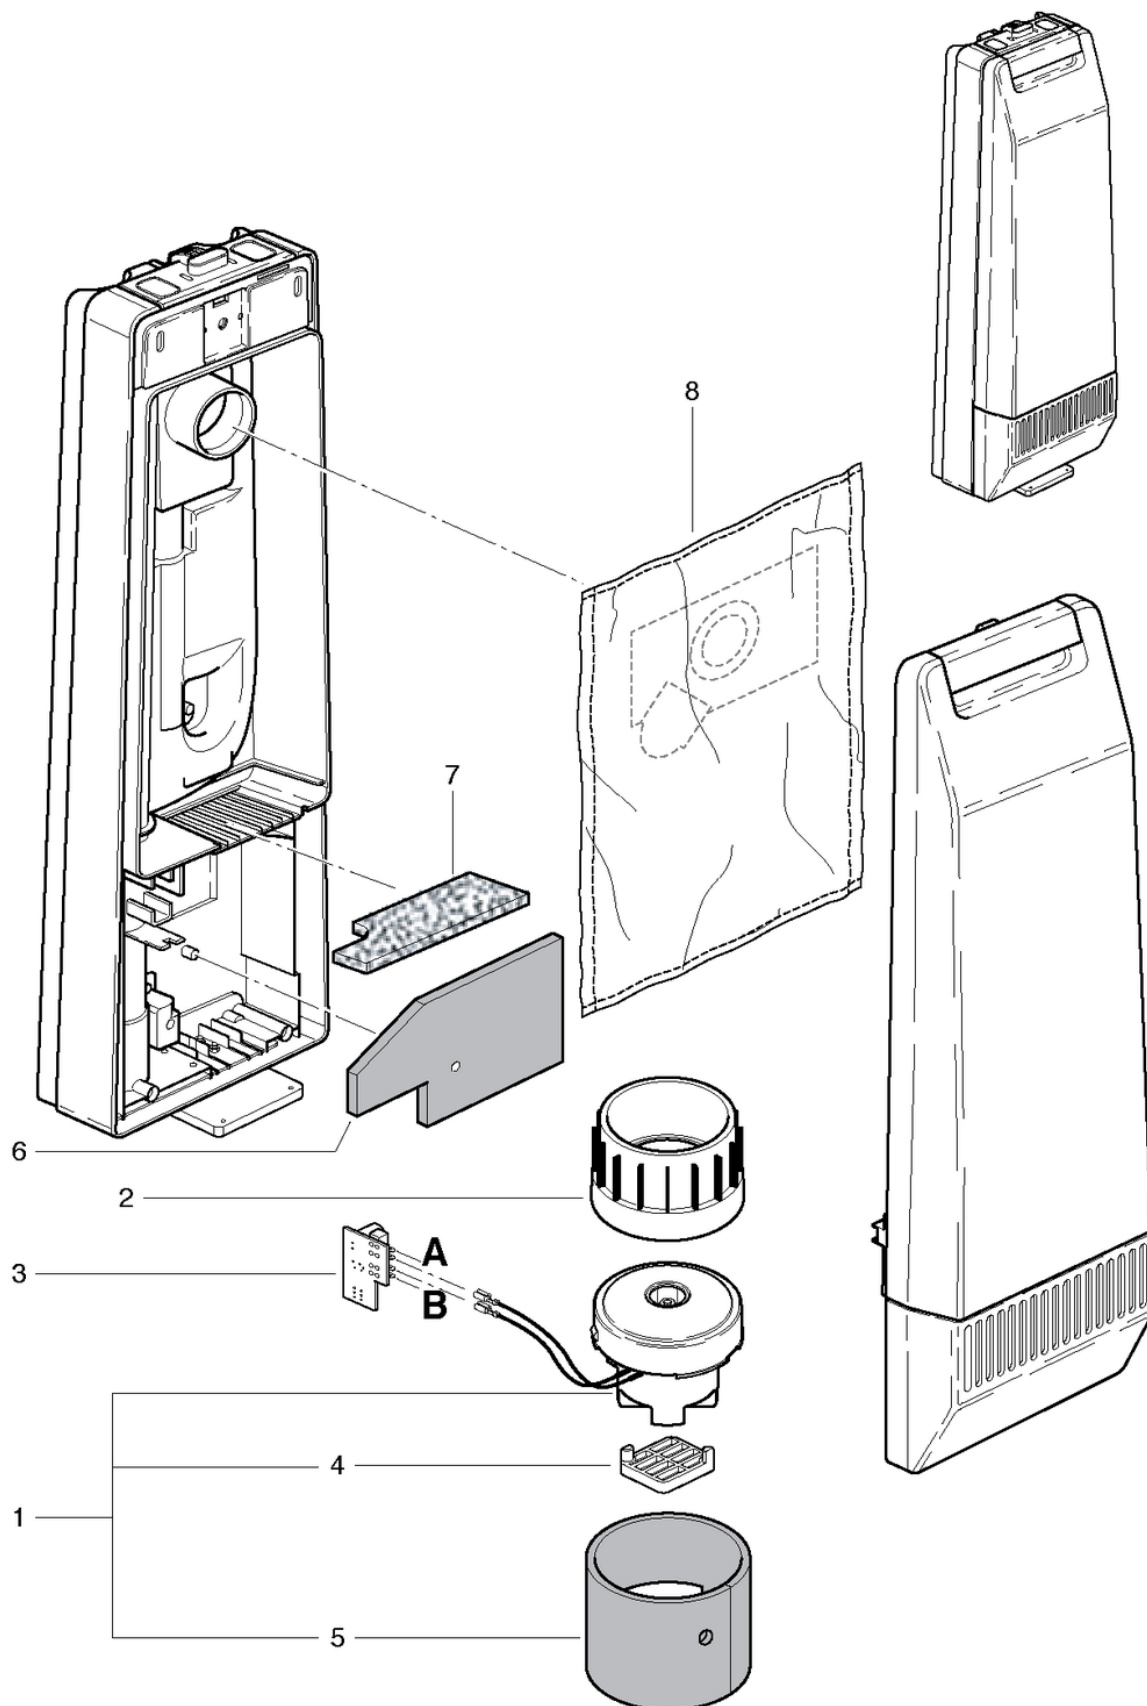

CLEANFIX RS08 B

Boîtier

PDF créé le: 27.09.2024 13:22

Pos.	N° d'article	Pièce de rechange
1	029.023	Couvercle du boîtier
2	029.022	Bouton rouge
3	029.021	Ressort à lames
4	029.011	Panneau de couverture
5	029.016	Plaque de recouvrement arrière
6	029.015	Angle
7	P516P	Vis WN 1452 K40 x 12
8	029.031	Cordon d'étanchéité
9	029.020	Plaque de couverture
10	029.017	Boîtier d'interrupteur
11	029.018	Barre rouge
12	029.019	Ressort de jambe
13	029.035	Couvercle du ventilateur rouge
14	029.034	Cartouche de filtre
15	029.032	Filtre d'air
16	P516C	Vis WN 1452 K40 x 16
17	029.042	Casquette aveugle
18	P517E	Vis WN 1452 K40 x 20

CLEANFIX RS08 B

Moteur d'aspiration

PDF créé le: 27.09.2024 13:22

RS08 B

CLEANFIX RS08 B

Moteur d'aspiration

PDF créé le: 27.09.2024 13:22

Pos.	N° d'article	Pièce de rechange
1	029.033	Moteur d'aspiration 24V
2	029.030	Adaptateur
3	029.040	Elektronic
4	029.029	Montage moteur
5	029.028	Réduction de bruit
6	029.027	Panneau isolant
7	029.026	Filtre de protection du moteur
8	029.039	Sac en tissu (5 pièces)

CLEANFIX RS08 B

Pièce à porter du dos

PDF créé le: 27.09.2024 13:22

RS08 B

CLEANFIX RS08 B

Pièce à porter du dos

PDF créé le: 27.09.2024 13:22

Pos.	N° d'article	Pièce de rechange
1	025.150	Cadre de transport réglable cpl.
2	025.159	Ensemble de support - RS05
3	P516A	Vis WN 1452 K30 x 10 A2
4	P476I	Vis DIN 7985 M5 x 30
5	029.013	Rondelle ISO 4759 20 / 5.3 / 1.25

CLEANFIX RS08 B

Tuyau d'aspiration set

PDF créé le: 27.09.2024 13:22

RS08 B

CLEANFIX RS08 B

Tuyau d'aspiration set

PDF créé le: 27.09.2024 13:22

Pos.	N° d'article	Pièce de rechange
1	029.038	Flexible d'aspiration, 1,5m
2	900.670	Coude avec clapet
3	P581B	Clapet
4	646.200	Suceur brosse à roulettes, 30cm
5	645.004	Suceur ameublement
6	645.006	Suceur à fente
7	645.002	Tube chromé