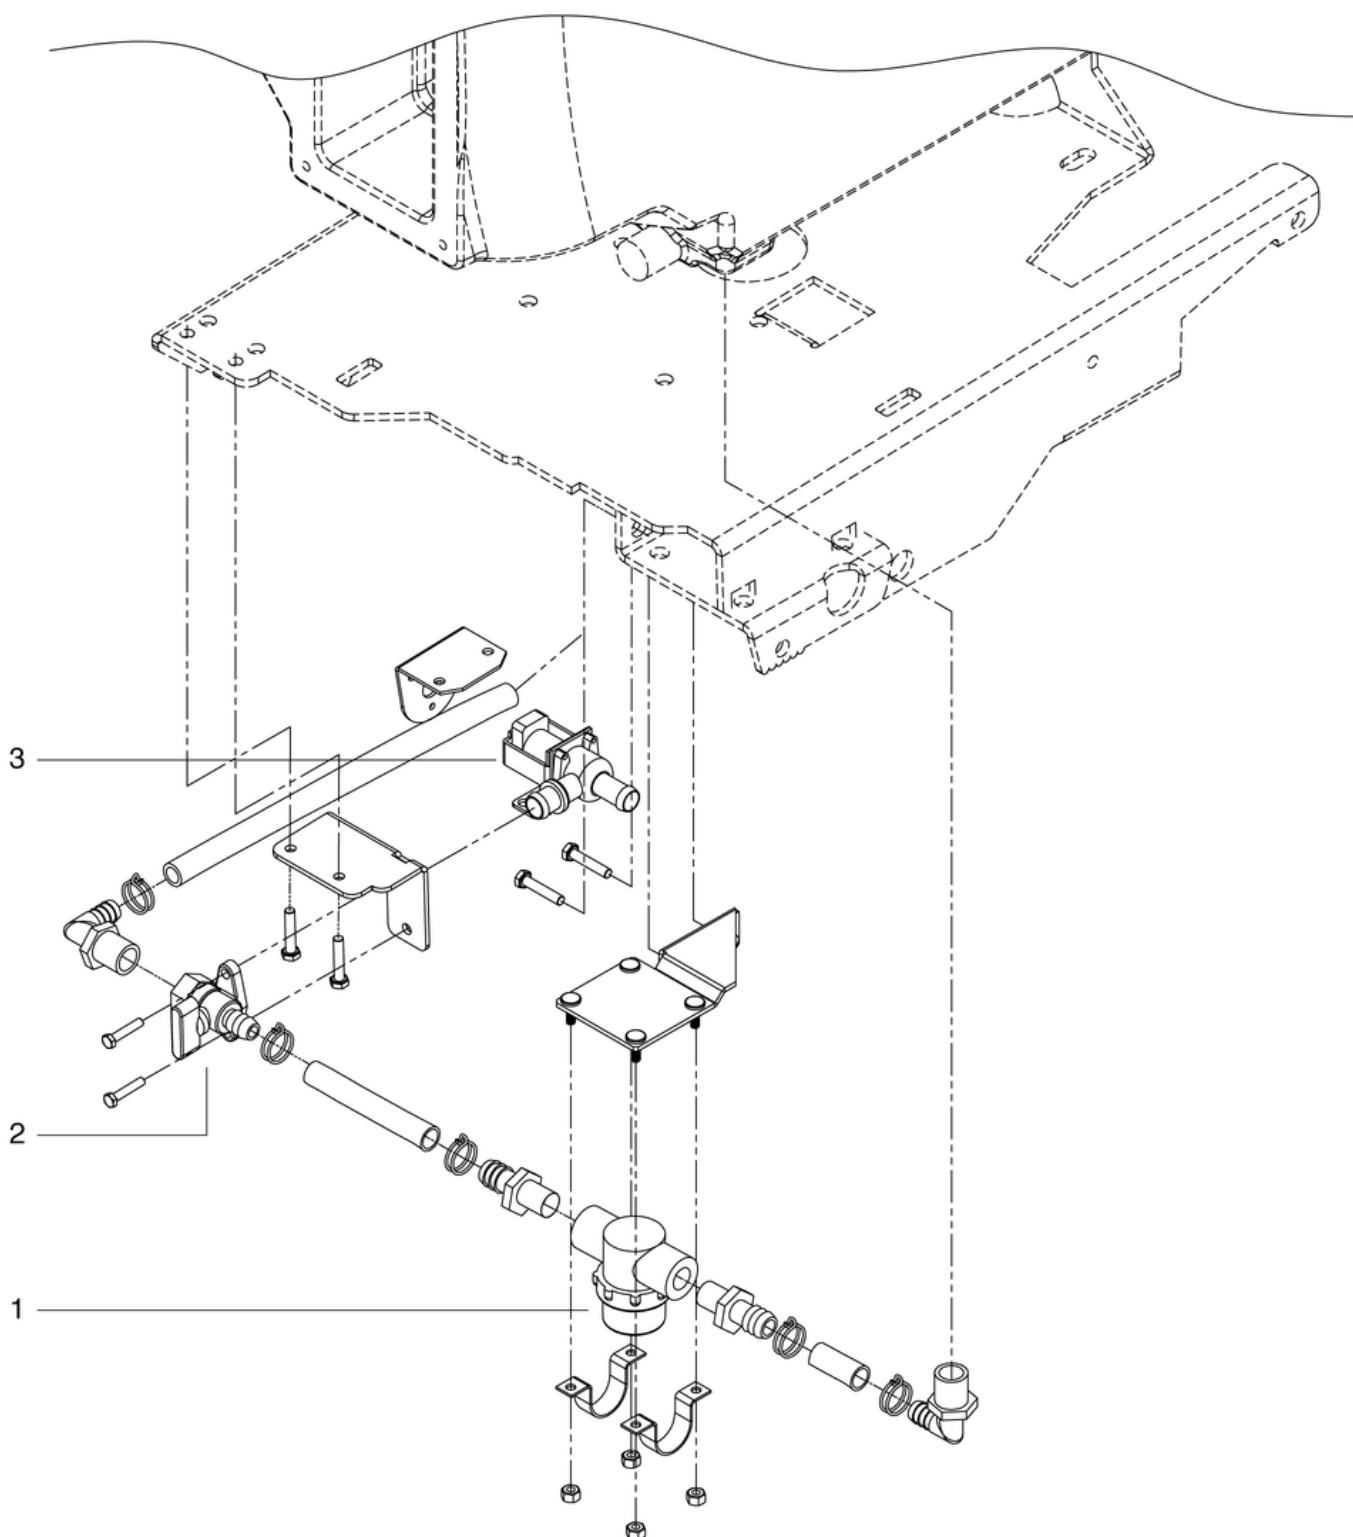

CLEANFIX RA705 IBC

Composants de valves électroniques

PDF créé le: 27.09.2024 13:20

B5 - 01.2023

CLEANFIX RA705 IBC

Composants de valves électroniques

PDF créé le: 27.09.2024 13:20

Pos.	N° d'article	Pièce de rechange
1	702.032	filtre
2	702.047	Robinet à bille
3	702.033	Electrovanne