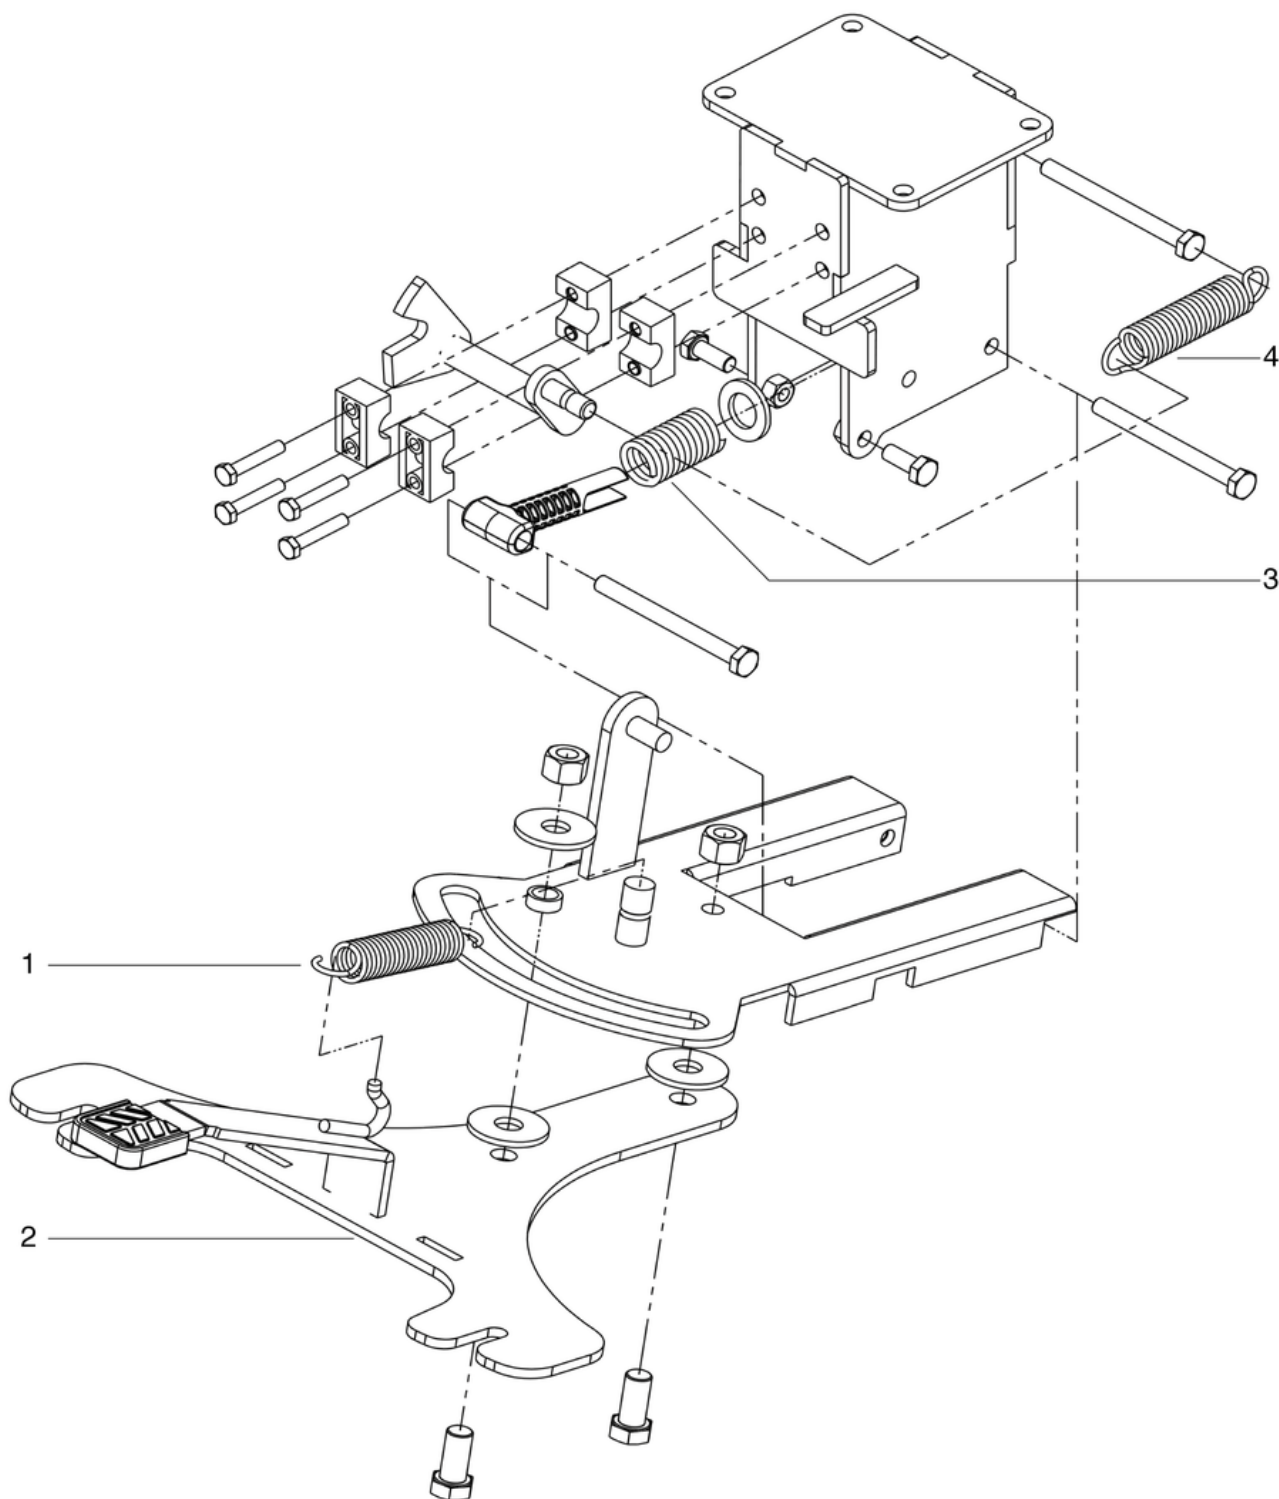

CLEANFIX RA705 IBC

Suspension de suceur

PDF créé le: 27.09.2024 13:20

B10 - 12.2020

cleanfix

CLEANFIX RA705 IBC

Suspension de suceur

PDF créé le: 27.09.2024 13:20

Pos.	N° d'article	Pièce de rechange
1	702.034	Ressort
2	702.035	Support de suceur d'aspiration
3	702.036	Support de suceur d'aspiration à ressort
4	702.037	ressort