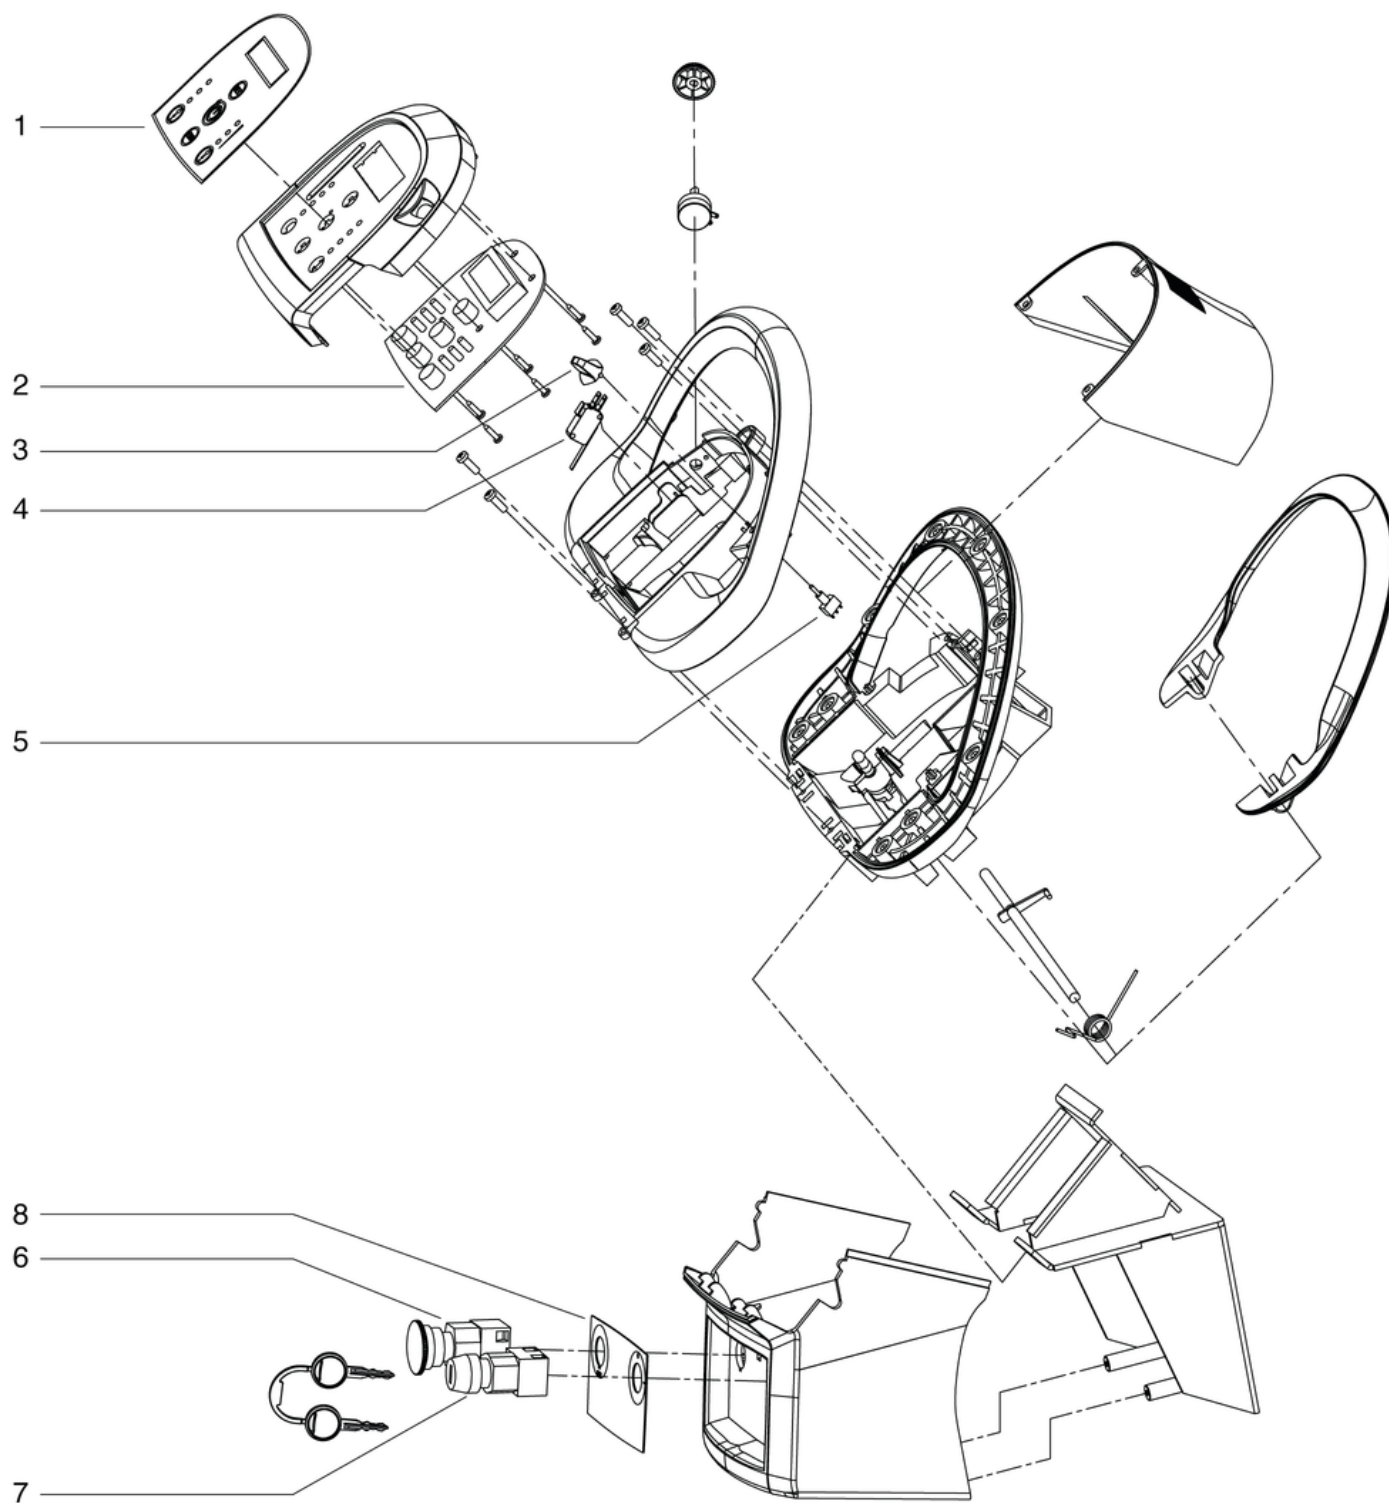

CLEANFIX RA705 IBC

Unité de contrôle

PDF créé le: 27.09.2024 13:20

B4 - 12.2020

CLEANFIX RA705 IBC

Unité de contrôle

PDF créé le: 27.09.2024 13:20

Pos.	N° d'article	Pièce de rechange
1	702.016	curvert du boitier
2	702.017	electronique poignée
3	702.018	button
4	702.019	interrupteur
5	702.020	avant/arrière interrupteur
6	702.022	Interrupteur à secours
7	702.023	Interrupteur à clé
8	702.021	Feuille pour interrupteur à clé