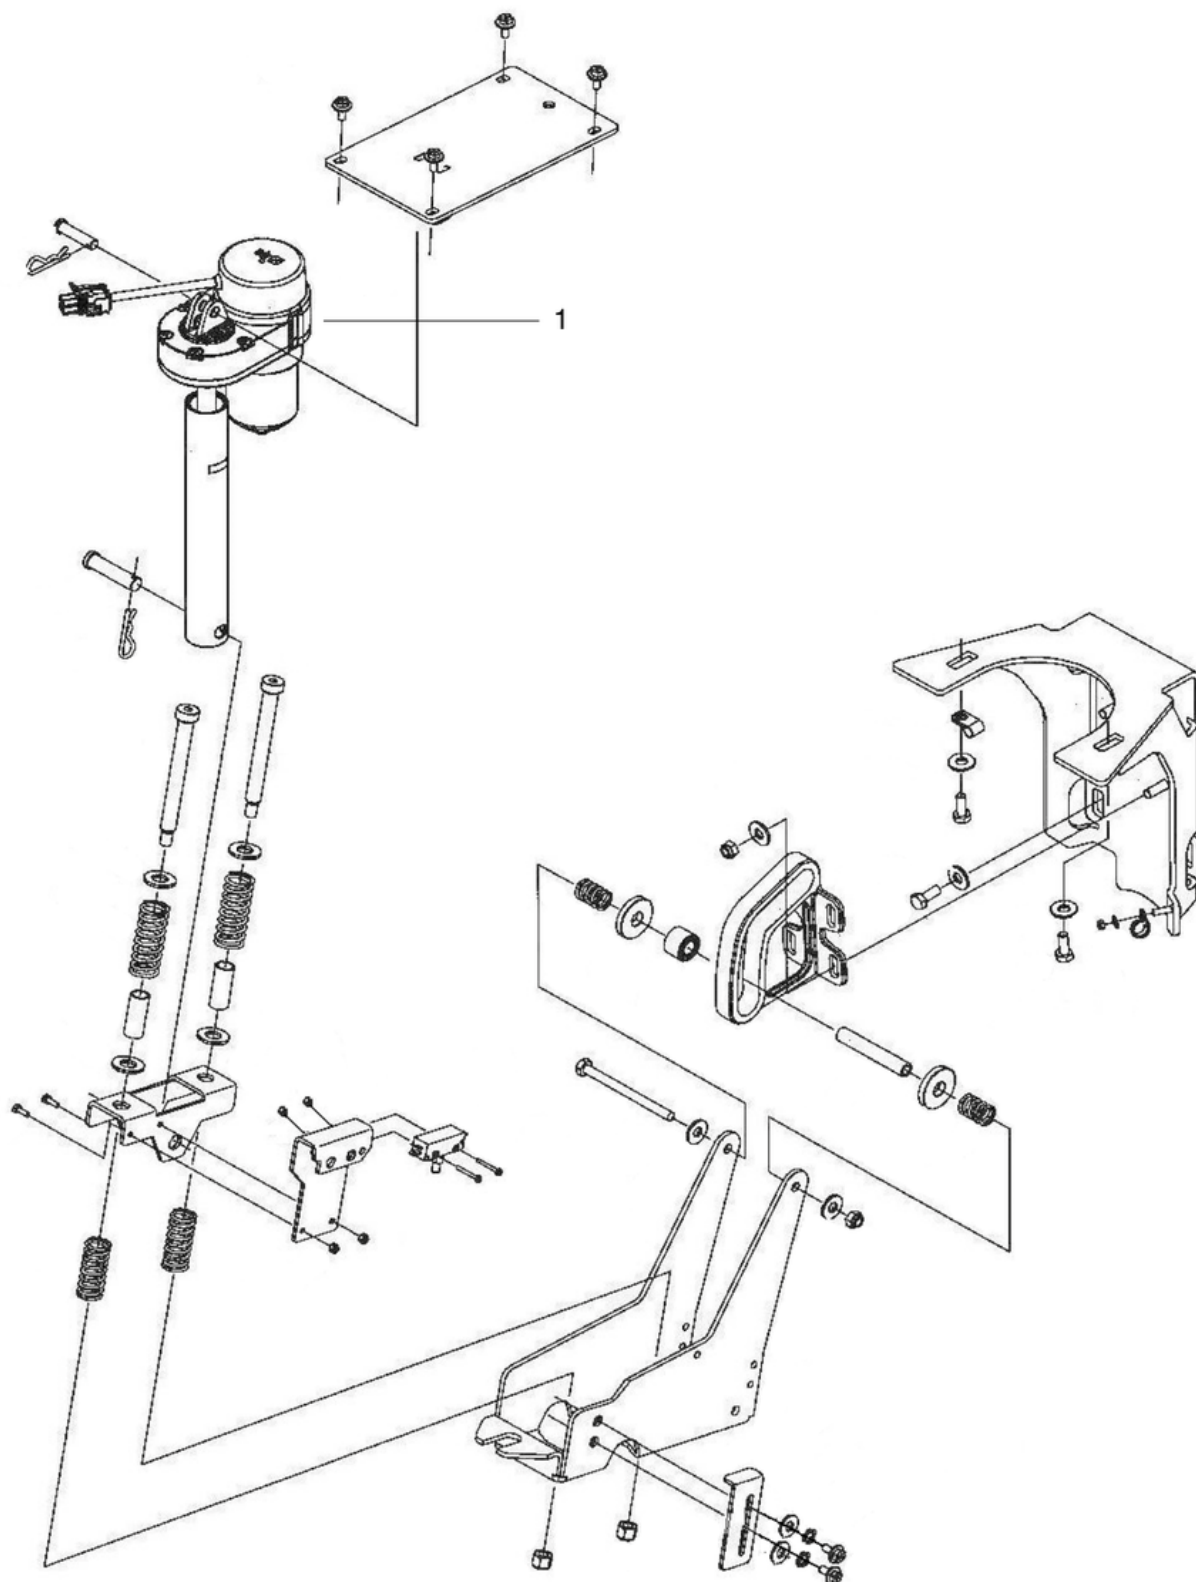

Moteur de la tête de brosse

PDF créé le: 27.09.2024 13:20

Pos.	N° d'article	Pièce de rechange
1	702.027	moteur de brosse
2	702.028	charbons moteur de brosse
3	702.030	Protection aux chocs
4	702.029	Câble moteur de brosse
5	702.031	roue de rejet

CLEANFIX RA705 IBC

Suspension de la tête de brosse

PDF créé le: 27.09.2024 13:20

B8 - 12.2020