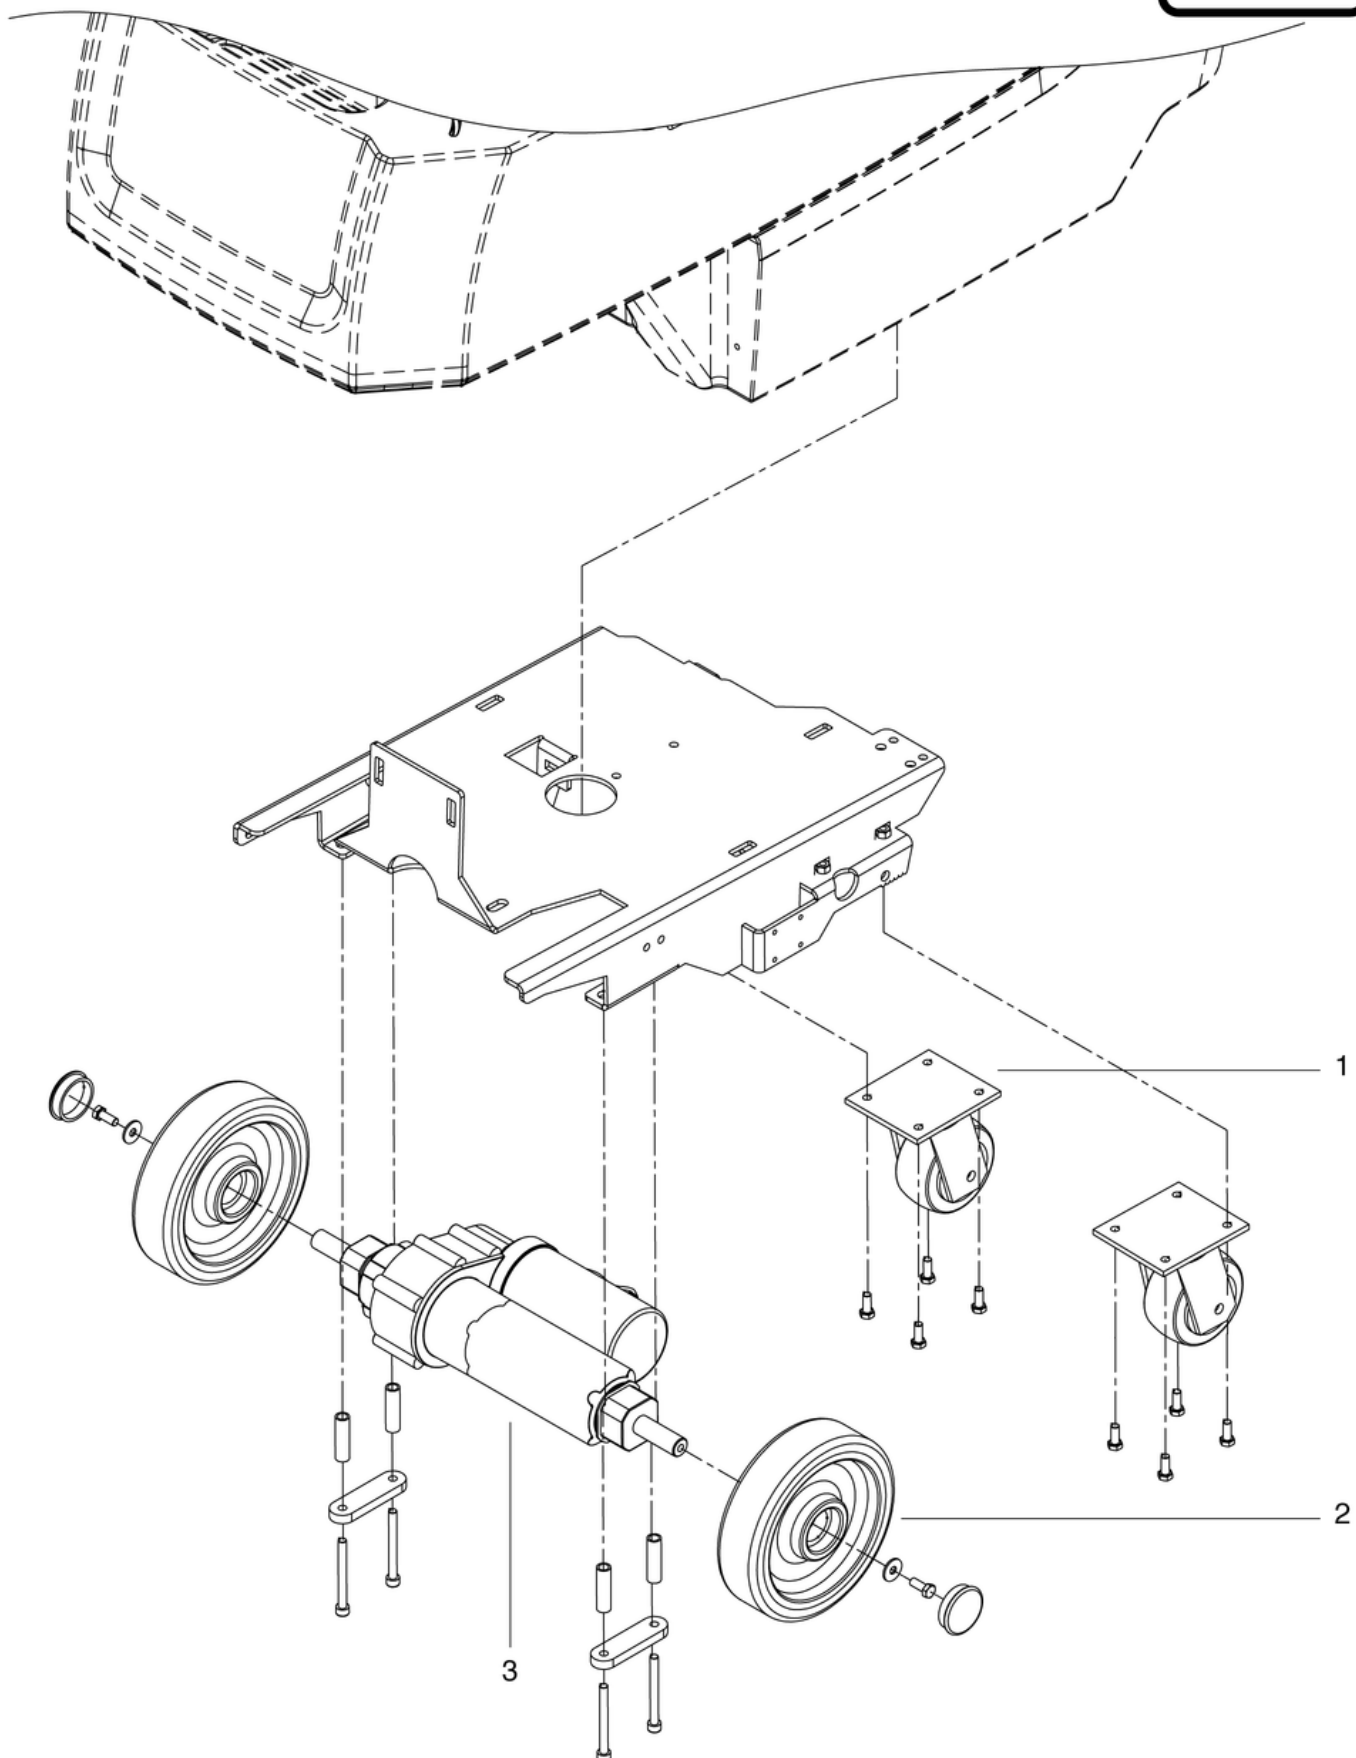

CLEANFIX RA705 IBC

Châssis

PDF créé le: 27.09.2024 13:20

B6 - 12.2020

cleanfix

CLEANFIX RA705 IBC

Châssis

PDF créé le: 27.09.2024 13:20

Pos.	N° d'article	Pièce de rechange
1	702.024	roulette pivotante
2	702.025	roue avant
3	702.026	Moteur de traction