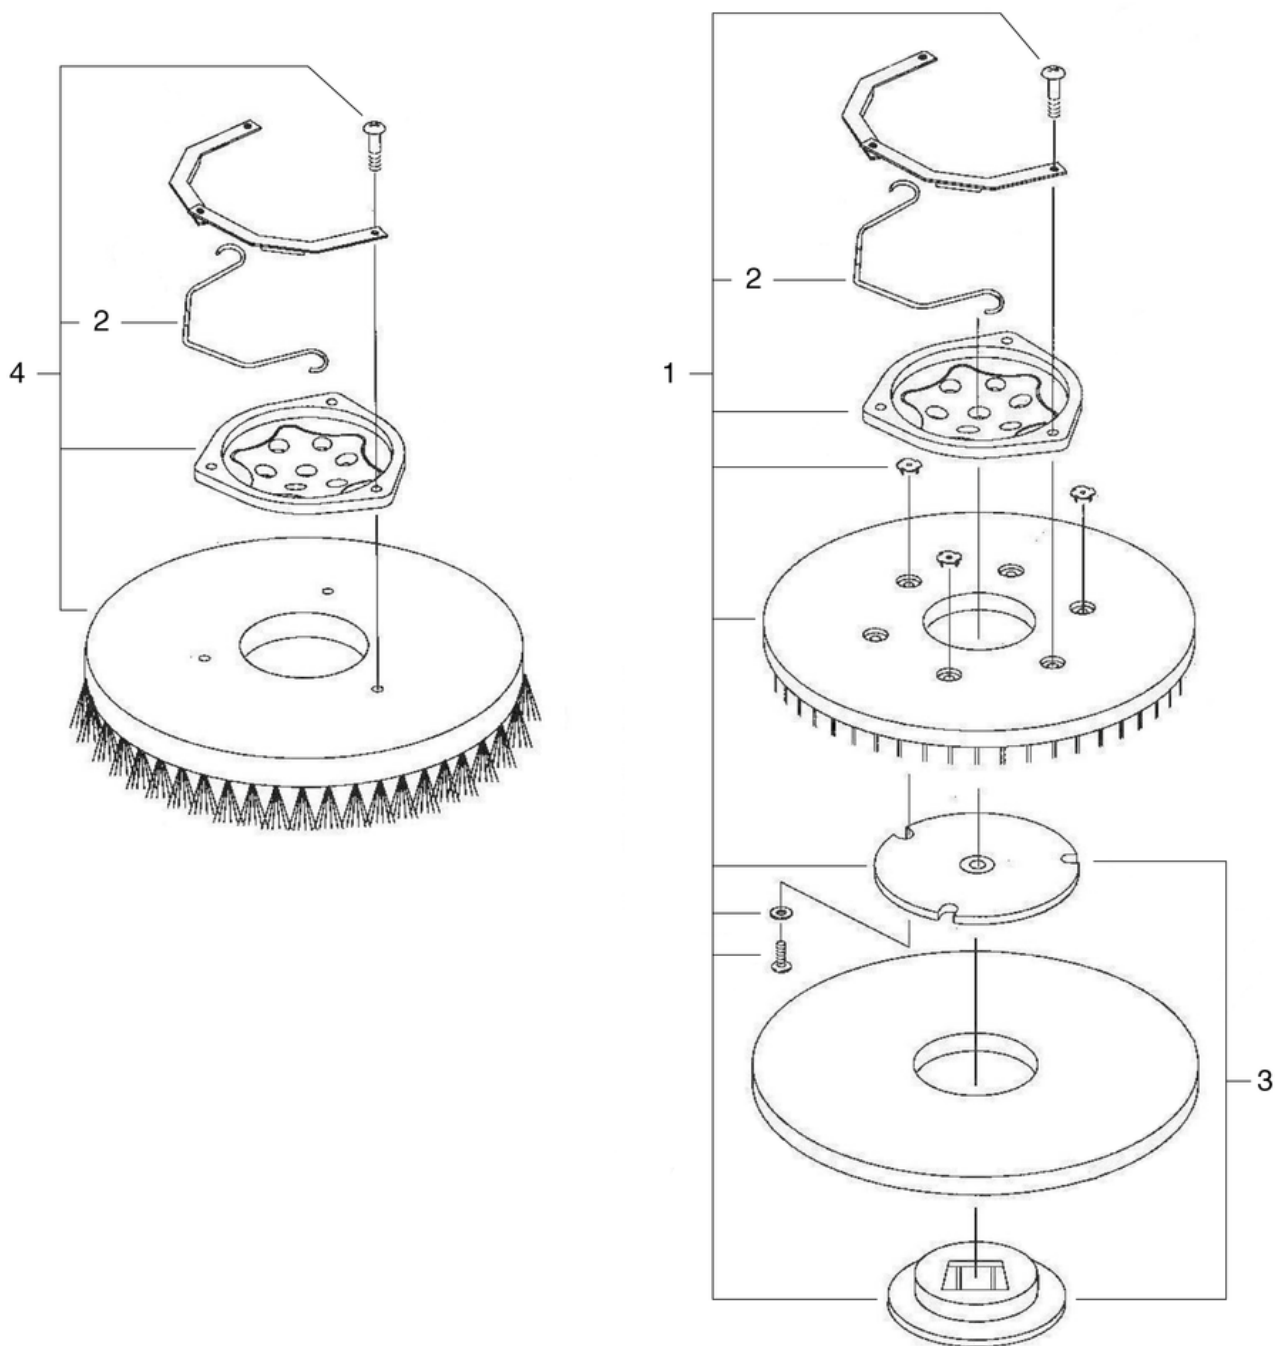

CLEANFIX RA705 IBC

Remplacement de la brosse, du pad

PDF créé le: 27.09.2024 13:20

B9 - 12.2020

cleanfix

CLEANFIX RA705 IBC

Remplacement de la brosse, du pad

Pos.	N° d'article	Pièce de rechange
1	702.070	Plateau d'entraînement pour pads Ø 35,6cm
2	702.010	ressot brosse
3	702.011	Centreur
4	702.059	Brosse