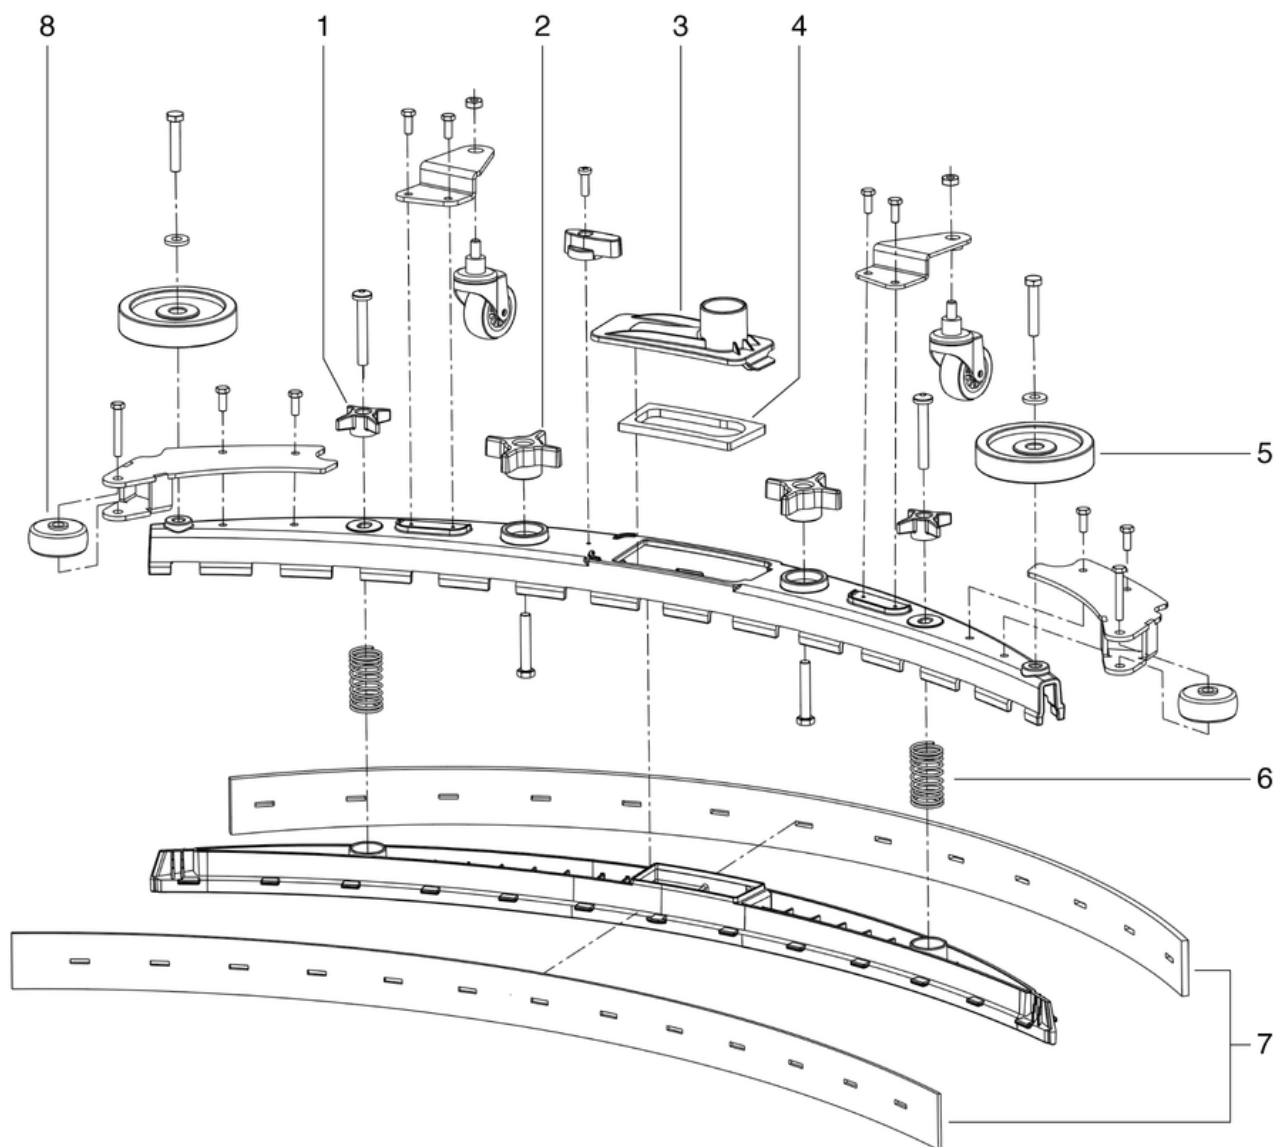

Pos.	N° d'article	Pièce de rechange
1	702.034	Ressort
2	702.035	Support de suceur d'aspiration
3	702.036	Support de suceur d'aspiration à ressort
4	702.037	ressort

CLEANFIX RA705 IBC

Suceur concave

PDF créé le: 27.09.2024 13:20

B11 - 12.2020

cleanfix

CLEANFIX RA705 IBC

Suceur concave

Pos.	N° d'article	Pièce de rechange
1	702.038	pognée petite
2	702.039	poignée grande
3	702.040	Entrée suceur d'aspiration
4	702.041	Eponge entree suceur d'aspiration
5	702.031	roue de rejet
6	702.043	ressort
7	702.080LT	Set lamelles standard
8	702.044	Roue de rejet petit suceur d'aspiration