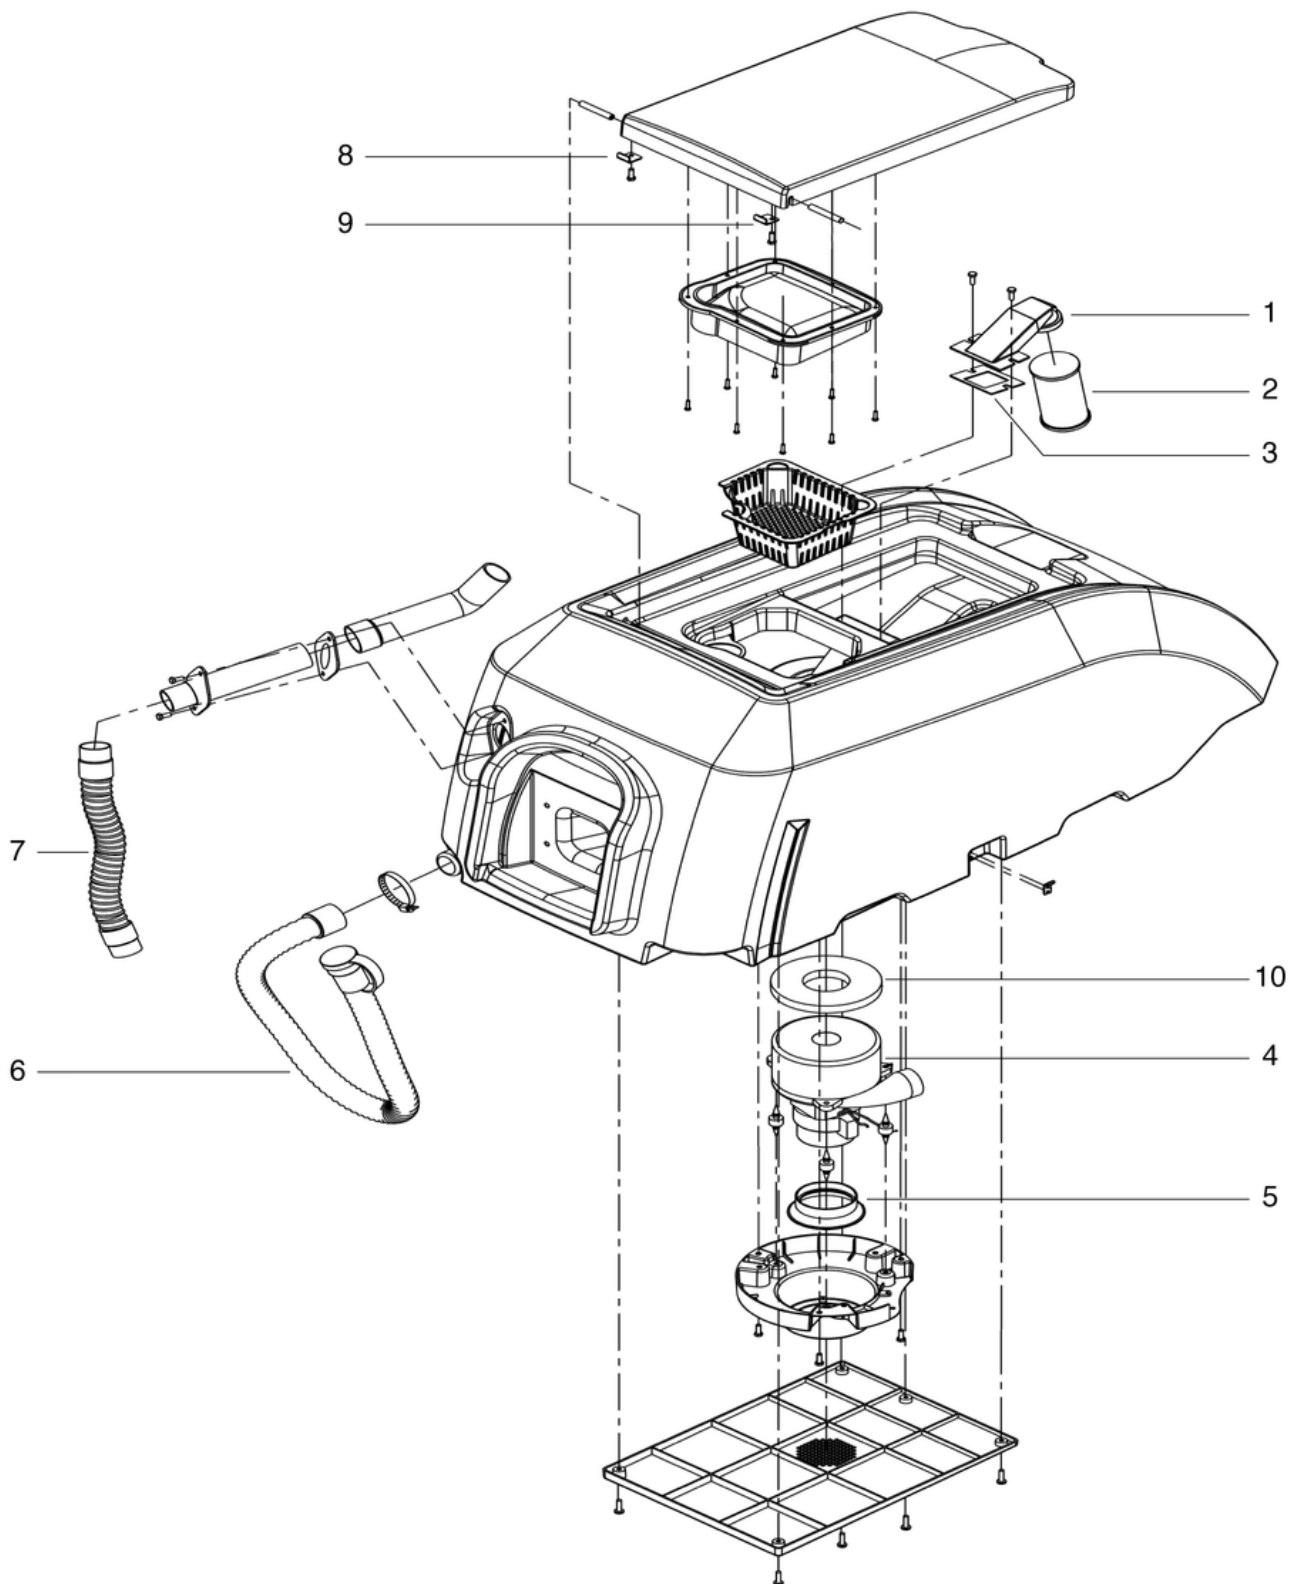

CLEANFIX RA705 IBC

Recipient d'eau sale

PDF créé le: 27.09.2024 13:20

B2 - 11.2020

cleanfix

CLEANFIX RA705 IBC

Recipient d'eau sale

PDF créé le: 27.09.2024 13:20

Pos.	N° d'article	Pièce de rechange
1	702.001	support-flotteur
2	702.002	flotteur
3	702.003	cage-flotteur
4	702.004	moteur d'aspiration
5	702.005	Support moteur d'aspiration
6	702.006	tuyeau de vidange
7	702.007	tuyeau d'aspiration succeur
8	702.008	support couvercle gauche
9	702.009	support couvercle droite
10	702.046	Joint du moteur d'aspiration