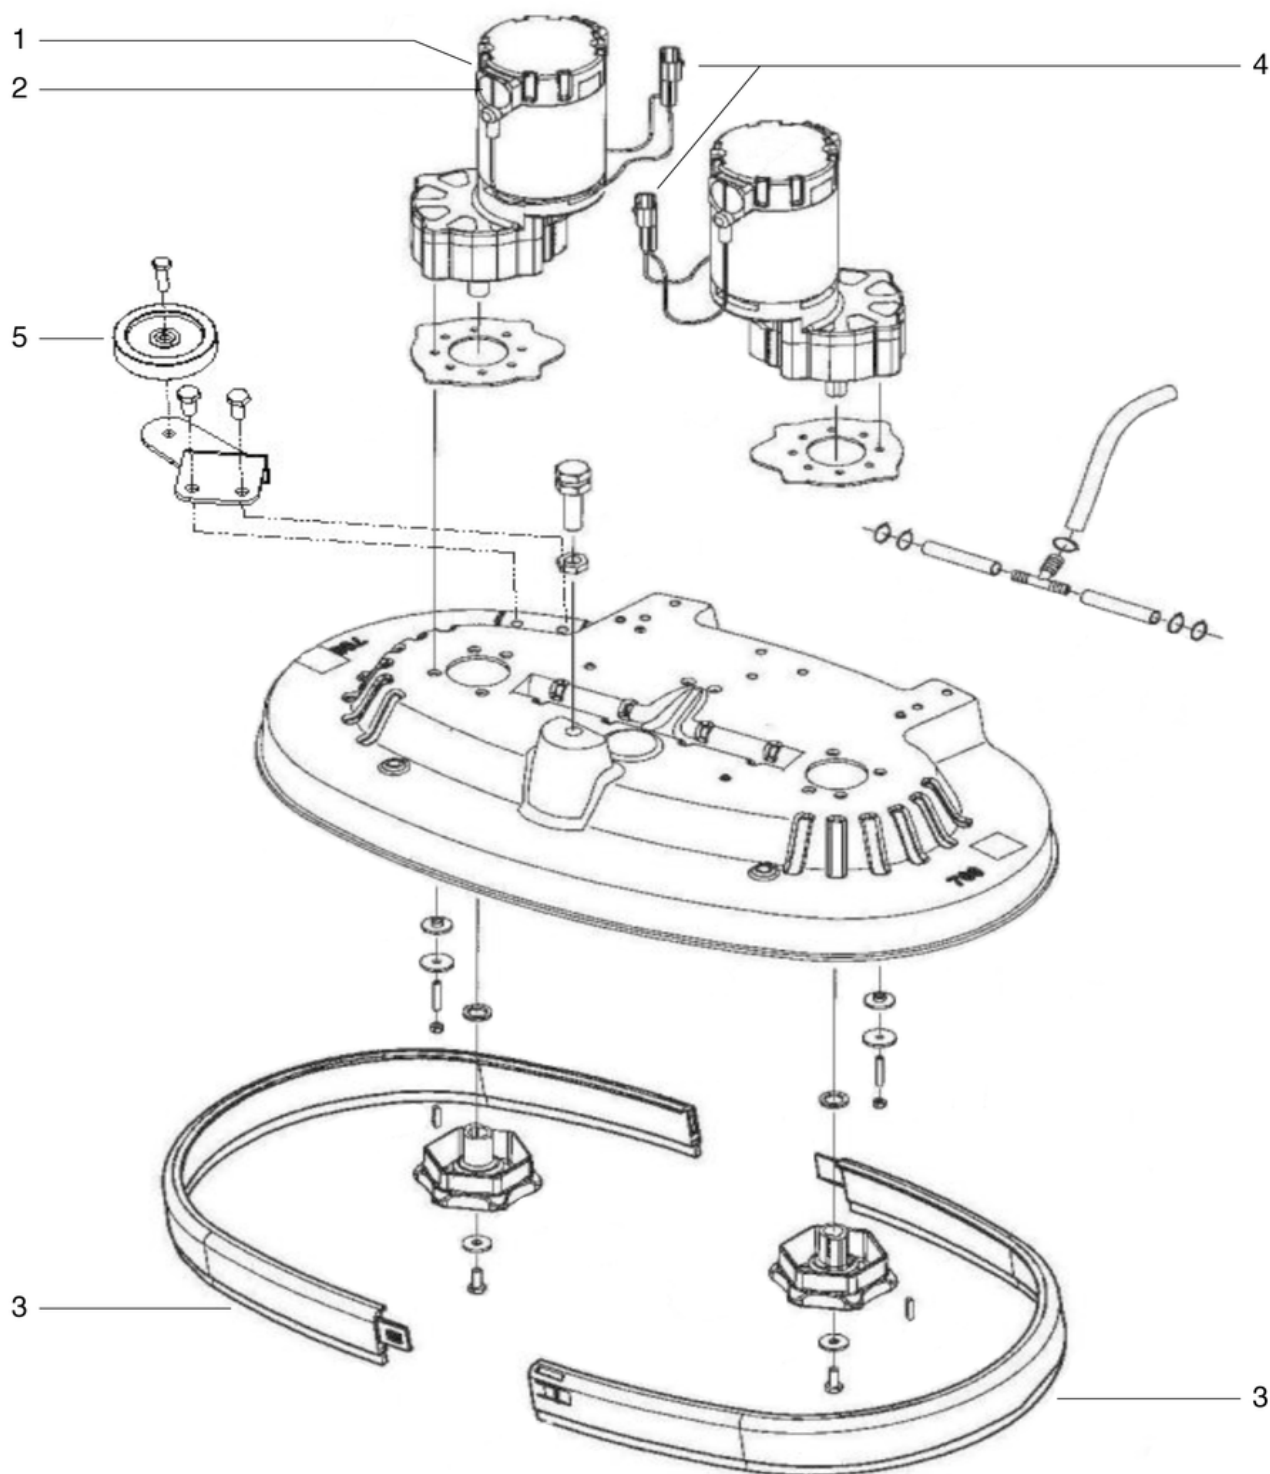

CLEANFIX RA705 IBC

Moteur de la tête de brosse

PDF créé le: 27.09.2024 13:20

B7 - 12.2020

cleanfix

CLEANFIX RA705 IBC

Moteur de la tête de brosse

PDF créé le: 27.09.2024 13:20

Pos.	N° d'article	Pièce de rechange
1	702.027	moteur de brosse
2	702.028	charbons moteur de brosse
3	702.030	Protection aux chocs
4	702.029	Câble moteur de brosse
5	702.031	roue de rejet