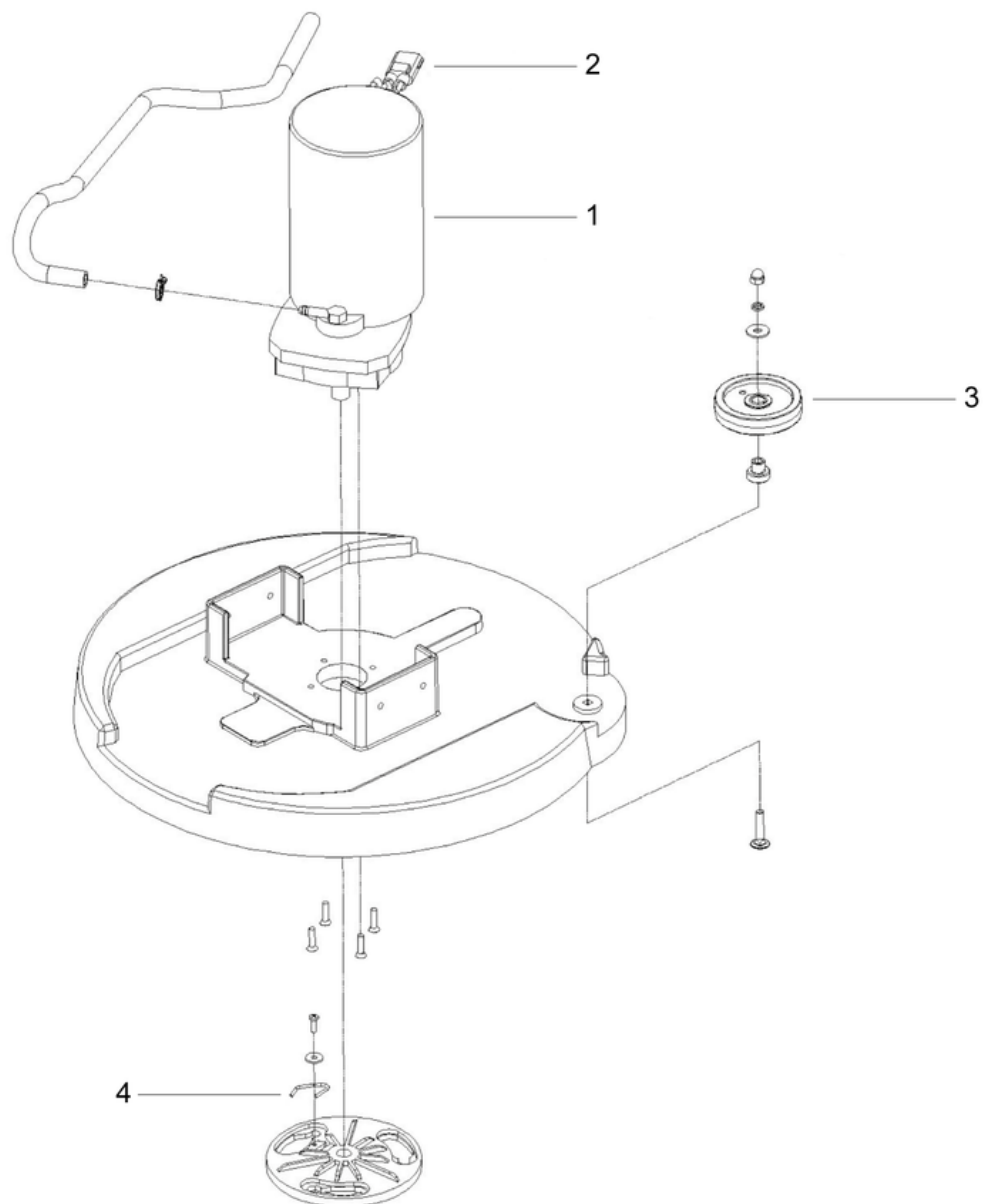

CLEANFIX RA565 IBC

Composants de filtres à eau propre

PDF créé le: 27.09.2024 11:21

B3- 11.2023

CLEANFIX RA565 IBC

Composants de filtres à eau propre

PDF créé le: 27.09.2024 11:21

Pos.	N° d'article	Pièce de rechange
1	566.050	Tuyau remplissage
2	566.051	Couvercle tuyeau de remplissage
3	566.052	Valve électrique
4	566.053	Couvercle de filtre d'eau propre
5	566.054	Boîtier du filtre d'eau propre
6	566.055	Robinet à bille
7	566.056	Filtre d'eau propre

CLEANFIX RA565 IBC

Brosse et pad

PDF créé le: 27.09.2024 11:21

B4- 11.2023

CLEANFIX RA565 IBC

Brosse et pad

PDF créé le: 27.09.2024 11:21

Pos.	N° d'article	Pièce de rechange
1	566.059	Brosse PPN Ø 56cm
2	566.070	Pleateu d'entraînement pour pads Ø 56cm
3	566.002	Centerlock (2 pièces)

CLEANFIX RA565 IBC

Tête de brosse

PDF créé le: 27.09.2024 11:21

B5- 11.2023

CLEANFIX RA565 IBC

Tête de brosse

PDF créé le: 27.09.2024 11:21

Pos.	N° d'article	Pièce de rechange
1	566.035	Moteur de brosse
2	566.036	Connecteur moteur de brosse
3	566.034	Roue de rejet tête de moteur
4	566.033	Ressort support de la brosse