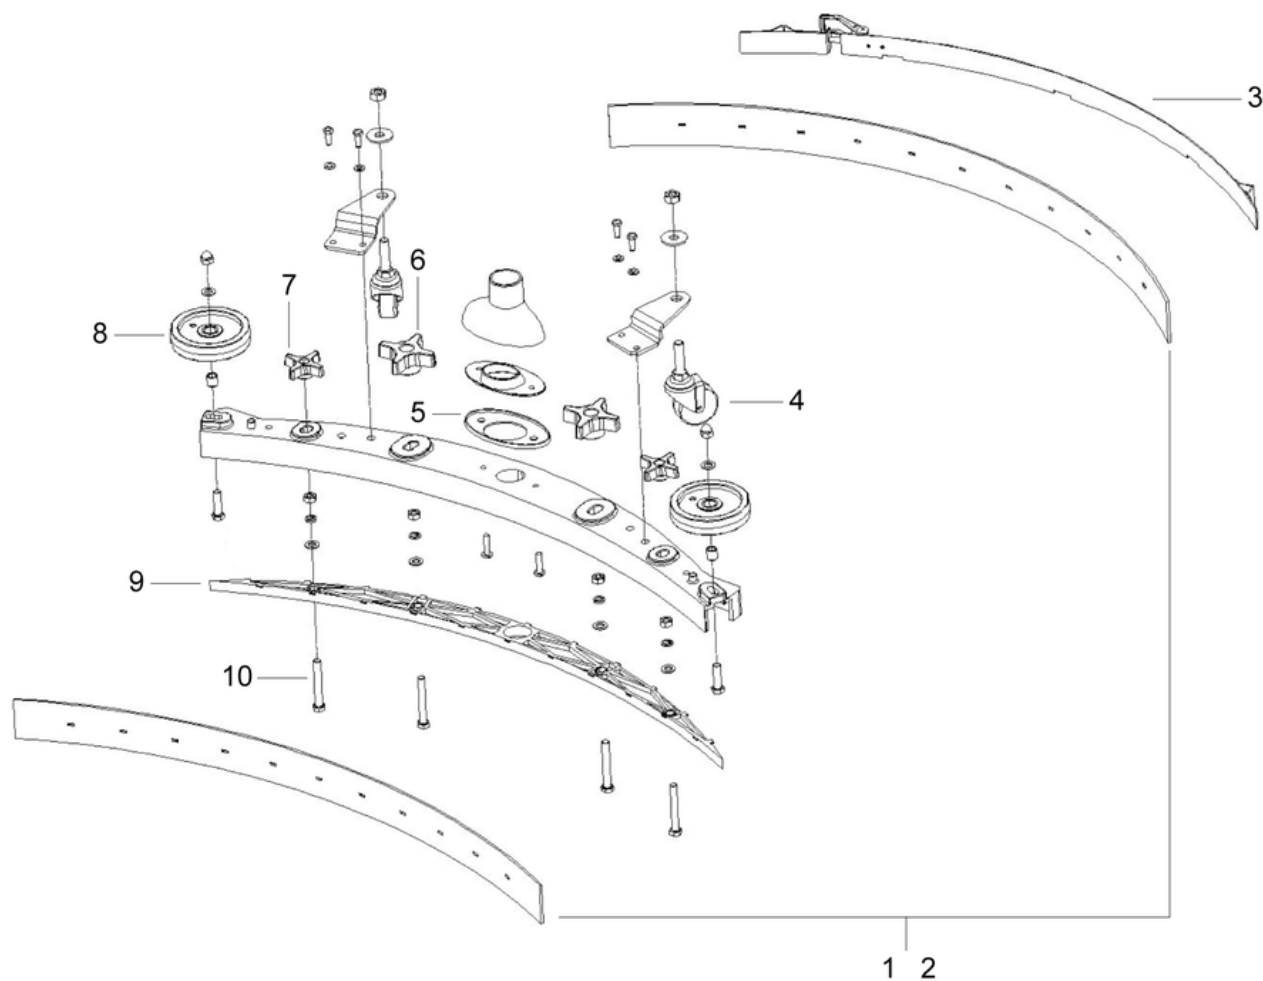

CLEANFIX RA565 IBC

Suceur

PDF créé le: 27.09.2024 11:21

B13- 11.2023

CLEANFIX RA565 IBC

Suceur

PDF créé le: 27.09.2024 11:21

Pos.	N° d'article	Pièce de rechange
1	566.040	Set lamelles rouge, standard
2	566.048	Set lamelles résistant à l'huile et graisse
3	566.049	Tôle de stop derrière
4	566.046	Roulette pivotante
5	566.045	Joint ovale
6	566.044	Poignée étoile grande
7	566.043	Poignée étoile petite
8	566.047	Roue de rejet suceur
9	566.042	Support des lamelles
10	566.041	Vis M8x60