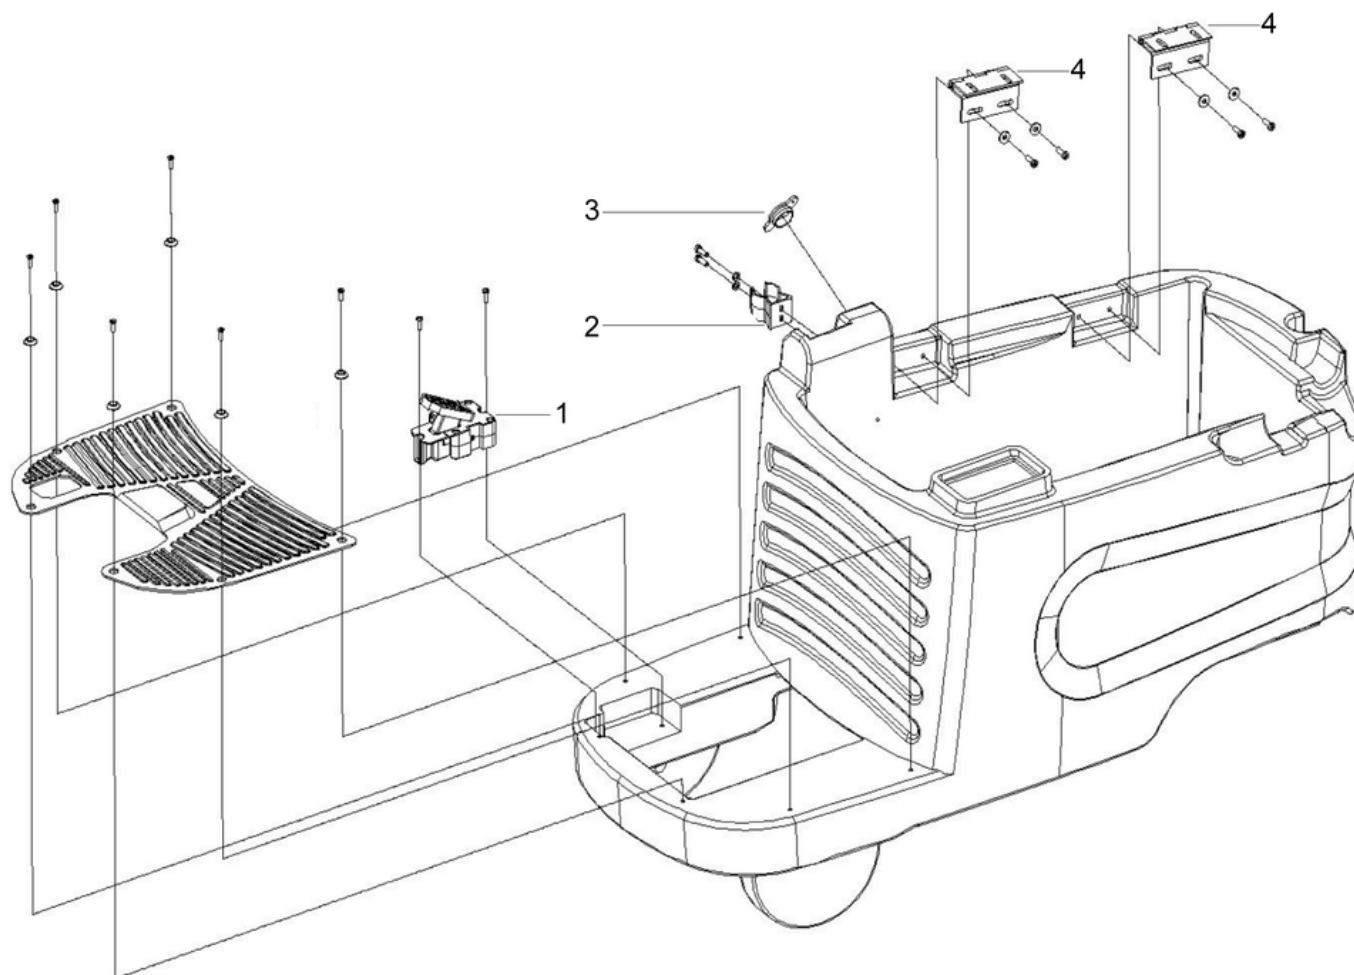

CLEANFIX RA565 IBC

Reservoir d'eau propre

PDF créé le: 27.09.2024 11:21

B2- 11.2023

CLEANFIX RA565 IBC

Reservoir d'eau propre

PDF créé le: 27.09.2024 11:21

Pos.	N° d'article	Pièce de rechange
1	566.018	Pédale d'accélération
2	566.014	Clip fixation tuyau simple
3	566.016	Couvercle du réservoir d'eau propre
4	566.015	Charnière