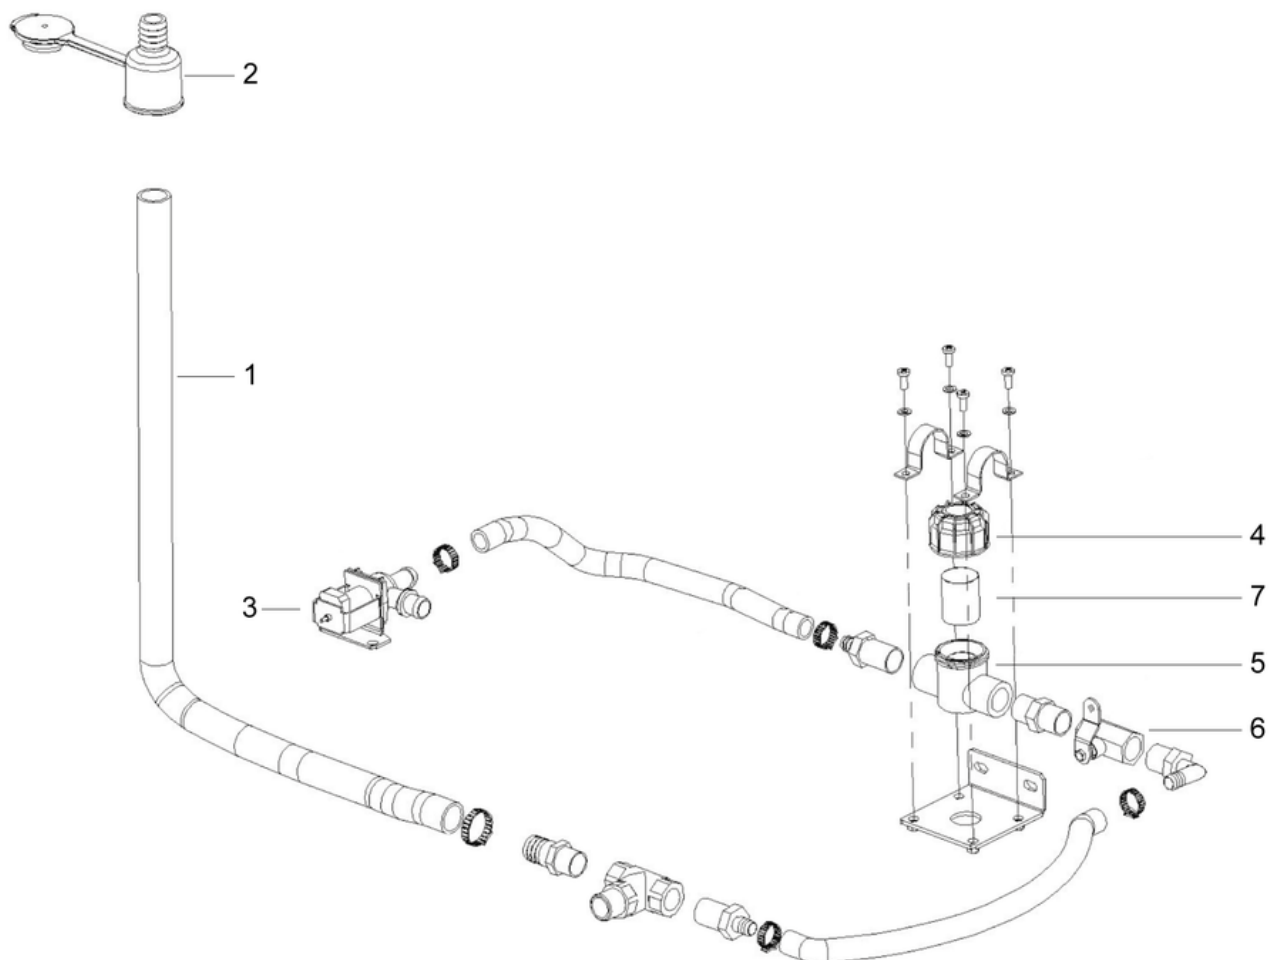

CLEANFIX RA565 IBC

Composants de filtres à eau propre

PDF créé le: 27.09.2024 11:21

B3- 11.2023

CLEANFIX RA565 IBC

Composants de filtres à eau propre

PDF créé le: 27.09.2024 11:21

Pos.	N° d'article	Pièce de rechange
1	566.050	Tuyau remplissage
2	566.051	Couvercle tuyeau de remplissage
3	566.052	Valve électrique
4	566.053	Couvercle de filtre d'eau propre
5	566.054	Boîtier du filtre d'eau propre
6	566.055	Robinet à bille
7	566.056	Filtre d'eau propre