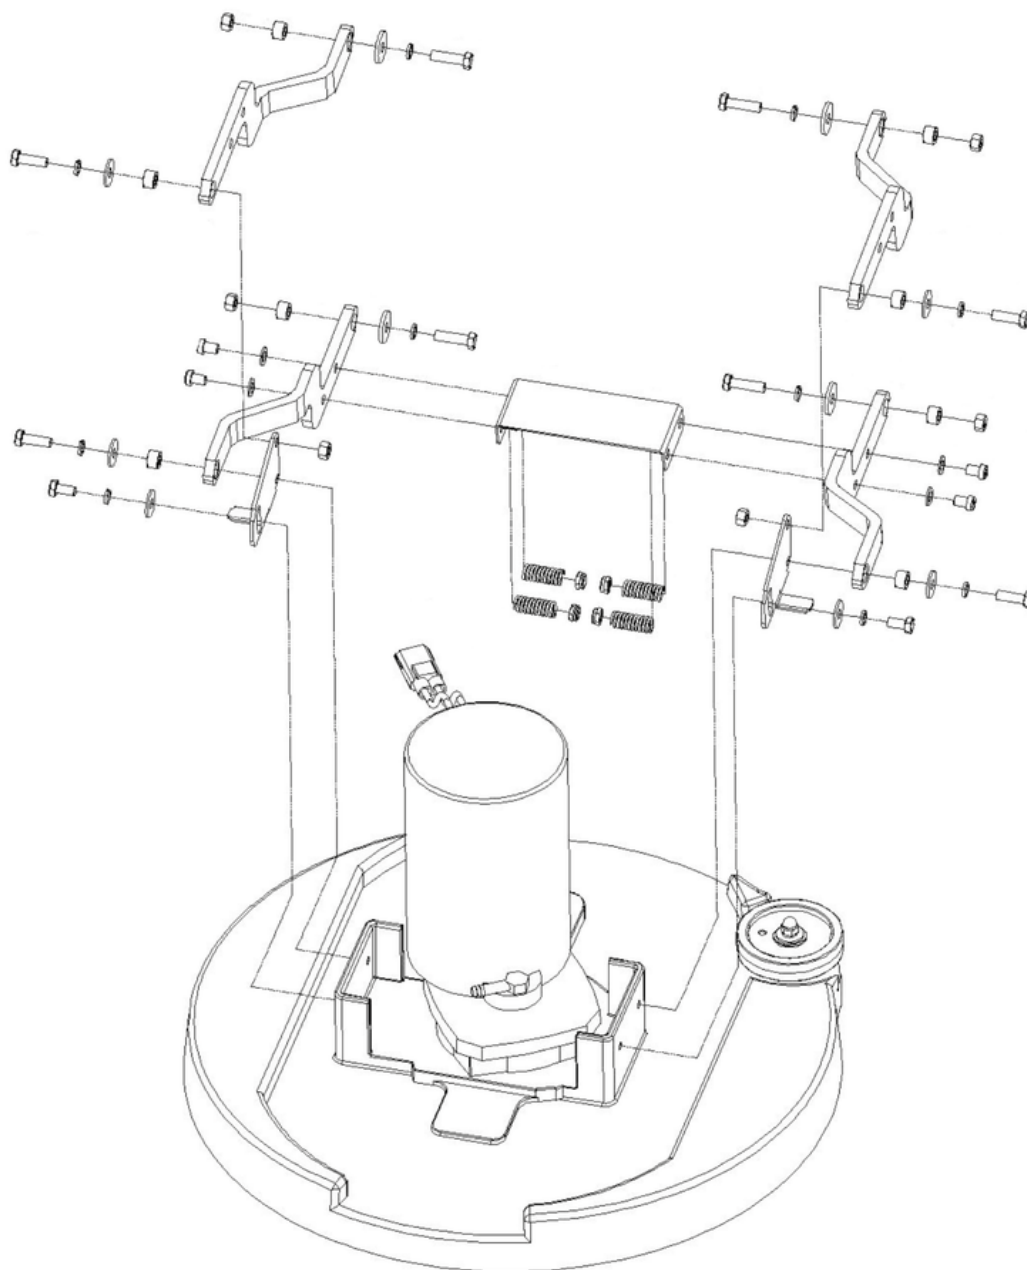

CLEANFIX RA565 IBC

Tête de brosse

PDF créé le: 27.09.2024 11:21

Pos.	N° d'article	Pièce de rechange
1	566.035	Moteur de brosse
2	566.036	Connecteur moteur de brosse
3	566.034	Roue de rejet tête de moteur
4	566.033	Ressort support de la brosse

CLEANFIX RA565 IBC

Soulèvement tête de brosse

PDF créé le: 27.09.2024 11:21

B6- 11.2023

cleanfix