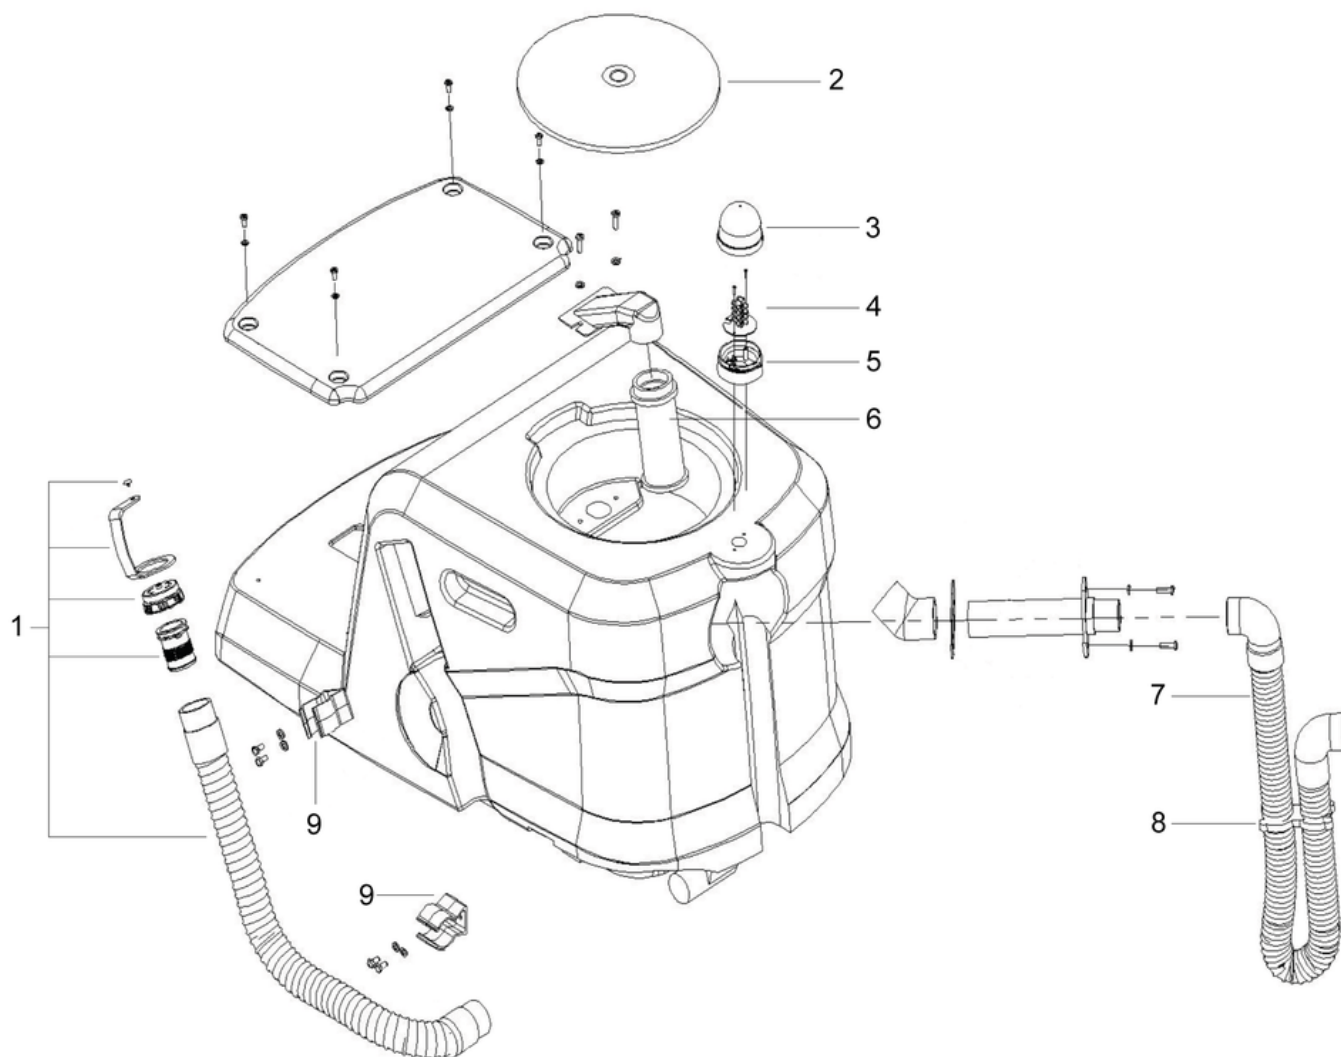

Abhebung Bürstenkopf
Soulèvement tête de brosse
Brush head lift-off
B 6

Stromlaufplan
Diagramme électrique
Wiring diagram
B 16

CLEANFIX RA565 IBC

Reservoir d'eau sale

PDF créé le: 27.09.2024 11:21

B1- 11.2023

CLEANFIX RA565 IBC

Reservoir d'eau sale

PDF créé le: 27.09.2024 11:21

Pos.	N° d'article	Pièce de rechange
1	566.003	Tuyau de vidange
2	566.008	Couvercle
3	566.010	Couvercle lumière flash
4	566.011	Lampe pour lumière flash
5	566.004	Socle lumière flash
6	566.009	Panier de flotteur avec 2 balles
7	566.012	Tuyau d'aspiration
8	566.013	Clip fixation tuyau double
9	566.014	Clip fixation tuyau simple