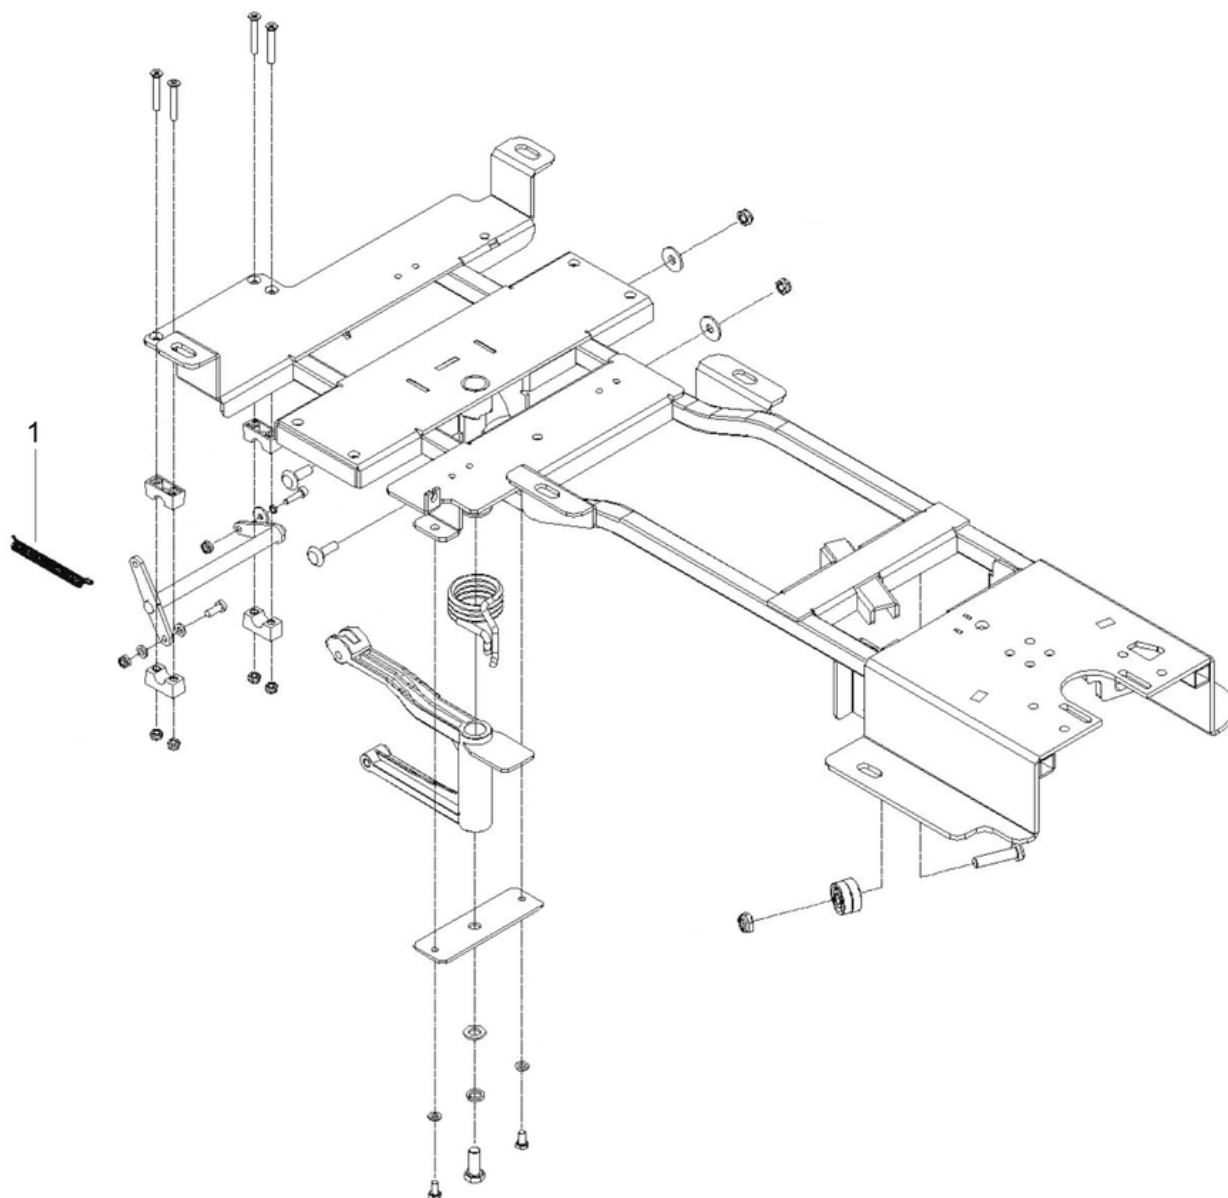

CLEANFIX RA565 IBC

Châssis

PDF créé le: 27.09.2024 11:21

B11- 11.2023