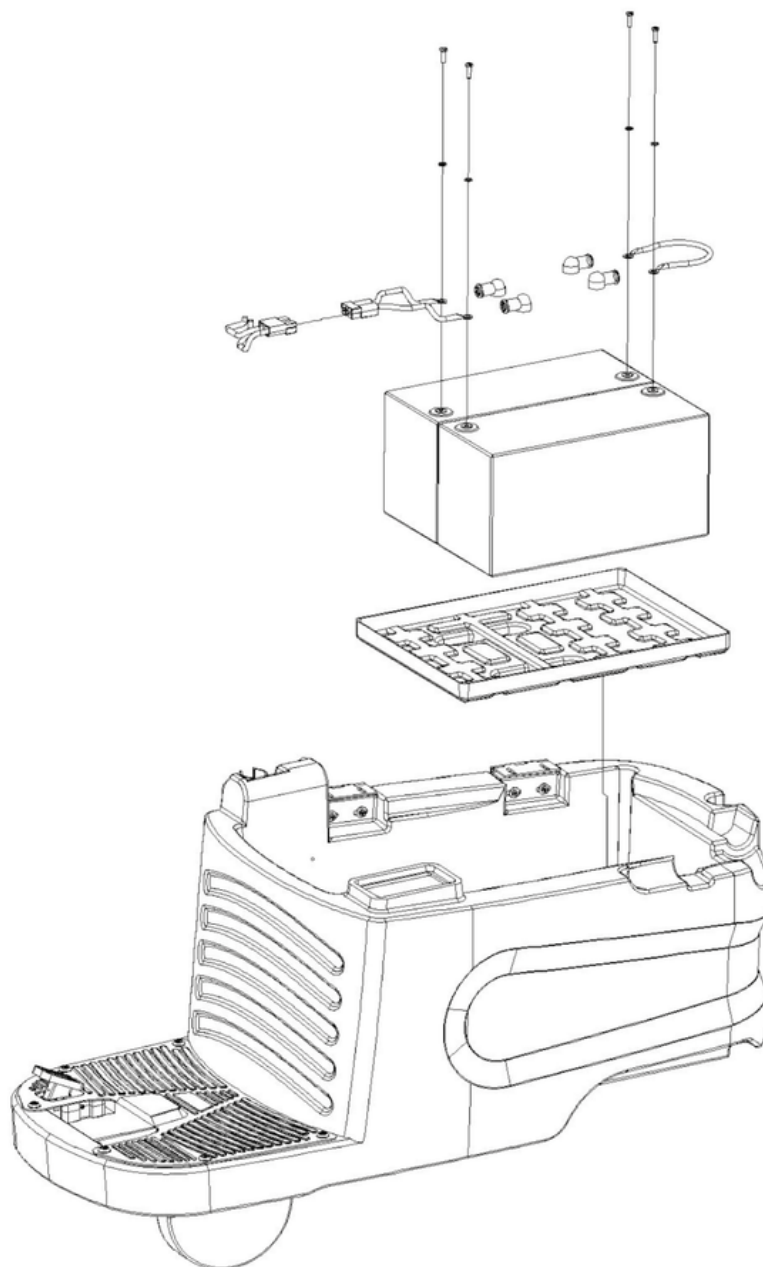

Pos.	N° d'article	Pièce de rechange
1	566.040	Set lamelles rouge, standard
2	566.048	Set lamelles résistant à l'huile et graisse
3	566.049	Tôle de stop derrière
4	566.046	Roulette pivotante
5	566.045	Joint ovale
6	566.044	Poignée étoile grande
7	566.043	Poignée étoile petite
8	566.047	Roue de rejet suceur
9	566.042	Support des lamelles
10	566.041	Vis M8x60

CLEANFIX RA565 IBC

Suspension du suceur

PDF créé le: 27.09.2024 11:21

B14- 11.2023

CLEANFIX RA565 IBC

Suspension du suceur

PDF créé le: 27.09.2024 11:21

Pos.	N° d'article	Pièce de rechange
1	566.038	Levier du support du suceur hydraulique
2	566.037	Support de suspension de suceur d'aspiration
3	566.043	Poignée étoile petite
4	566.039	Roue du suspension de suceur d'aspiration
5	566.021	Ressort du montage de suceur

CLEANFIX RA565 IBC

Montage de la batterie

PDF créé le: 27.09.2024 11:21

B15- 11.2023

CLEANFIX RA565 IBC

Diagramme électrique

PDF créé le: 27.09.2024 11:21

B16- 11.2023