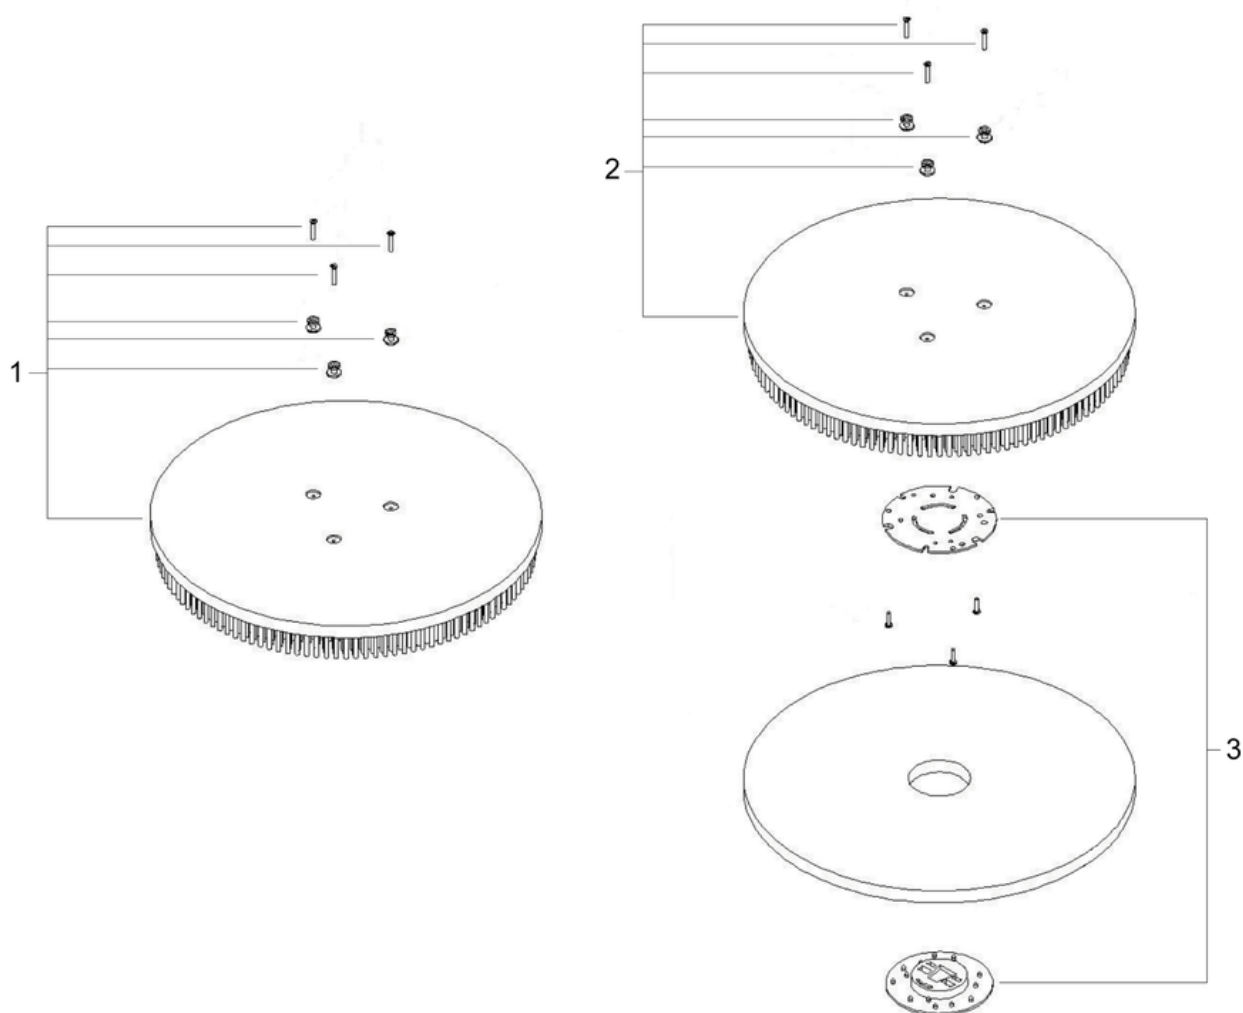

CLEANFIX RA565 IBC

Brosse et pad

PDF créé le: 27.09.2024 11:21

B4- 11.2023

CLEANFIX RA565 IBC

Brosse et pad

PDF créé le: 27.09.2024 11:21

Pos.	N° d'article	Pièce de rechange
1	566.059	Brosse PPN Ø 56cm
2	566.070	Pleateu d'entraînement pour pads Ø 56cm
3	566.002	Centerlock (2 pièces)