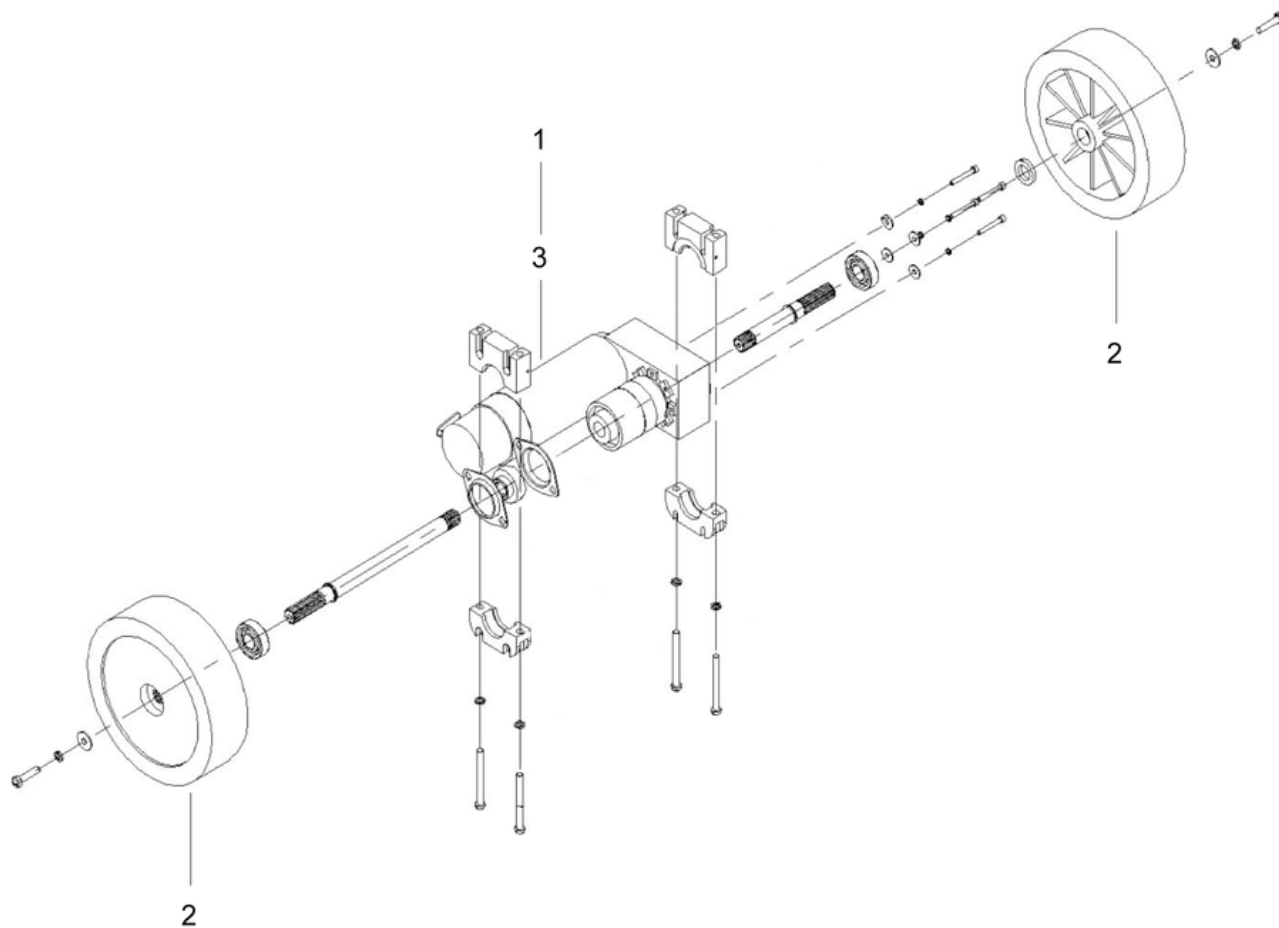

CLEANFIX RA565 IBC

Moteur de traction

PDF créé le: 27.09.2024 11:21

B8- 11.2023

CLEANFIX RA565 IBC

Moteur de traction

PDF créé le: 27.09.2024 11:21

Pos.	N° d'article	Pièce de rechange
1	566.028	Moteur de traction complet
2	566.026	Roue arrière
3	566.001	Frein moteur de traction