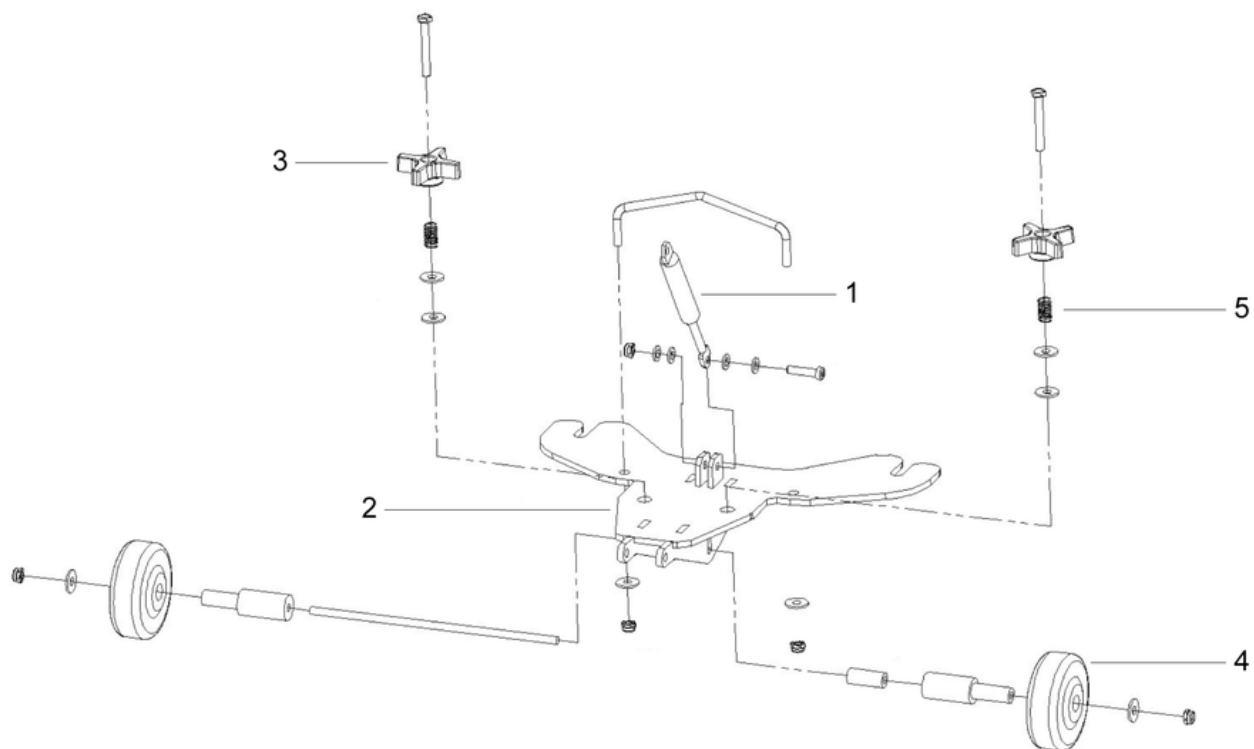

CLEANFIX RA565 IBC

Suspension du suceur

PDF créé le: 27.09.2024 11:21

B14- 11.2023

CLEANFIX RA565 IBC

Suspension du suceur

PDF créé le: 27.09.2024 11:21

Pos.	N° d'article	Pièce de rechange
1	566.038	Levier du support du suceur hydraulique
2	566.037	Support de suspension de suceur d'aspiration
3	566.043	Poignée étoile petite
4	566.039	Roue du suspension de suceur d'aspiration
5	566.021	Ressort du montage de suceur