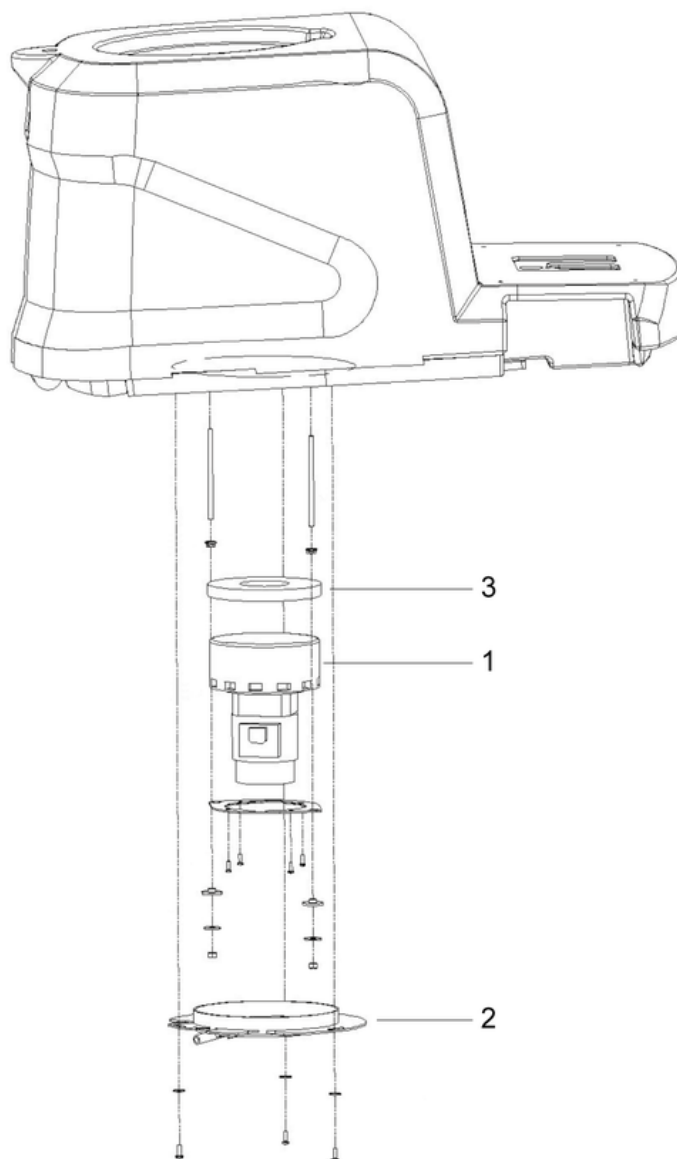

CLEANFIX RA565 IBC

Moteur d'aspiration

PDF créé le: 27.09.2024 11:21

B9- 11.2023

CLEANFIX RA565 IBC

Moteur d'aspiration

PDF créé le: 27.09.2024 11:21

Pos.	N° d'article	Pièce de rechange
1	566.031	Moteur d'aspiration
2	566.030	Couvercle moteur d'aspiration
3	566.032	Joint moteur d'aspiration en haut