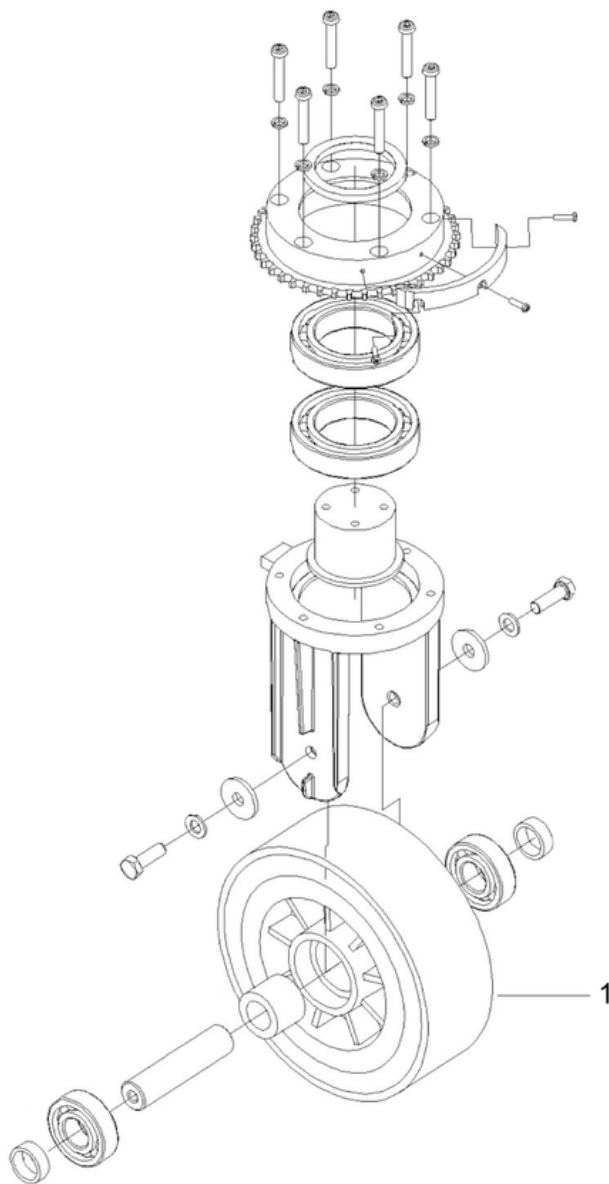

CLEANFIX RA565 IBC

Roue avant (sens de direction)

PDF créé le: 27.09.2024 11:21

B12- 11.2023

cleanfix