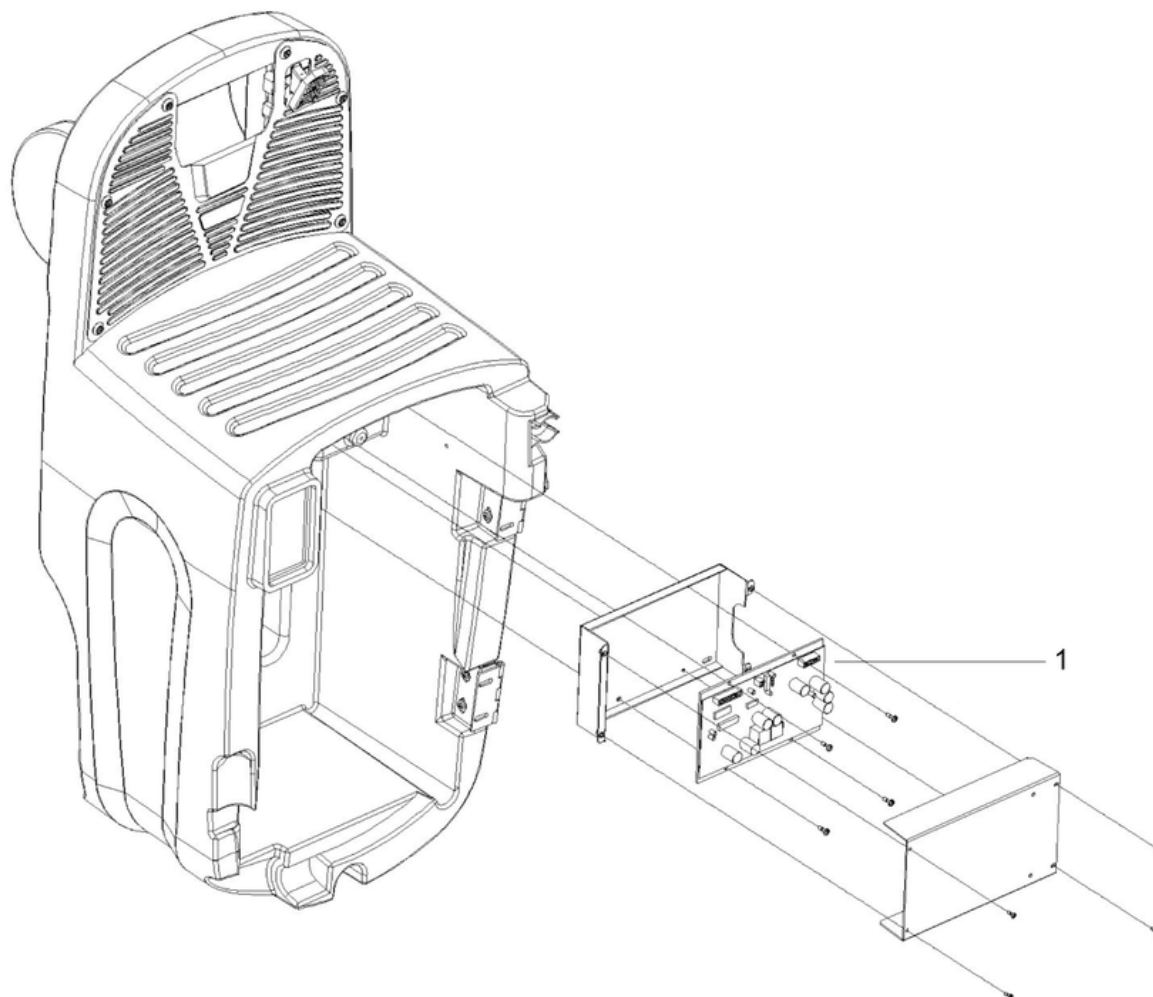

CLEANFIX RA565 IBC

Moteur d'aspiration

PDF créé le: 27.09.2024 11:21

Pos.	N° d'article	Pièce de rechange
1	566.031	Moteur d'aspiration
2	566.030	Couvercle moteur d'aspiration
3	566.032	Joint moteur d'aspiration en haut

CLEANFIX RA565 IBC

Electronique

PDF créé le: 27.09.2024 11:21

B10- 11.2023