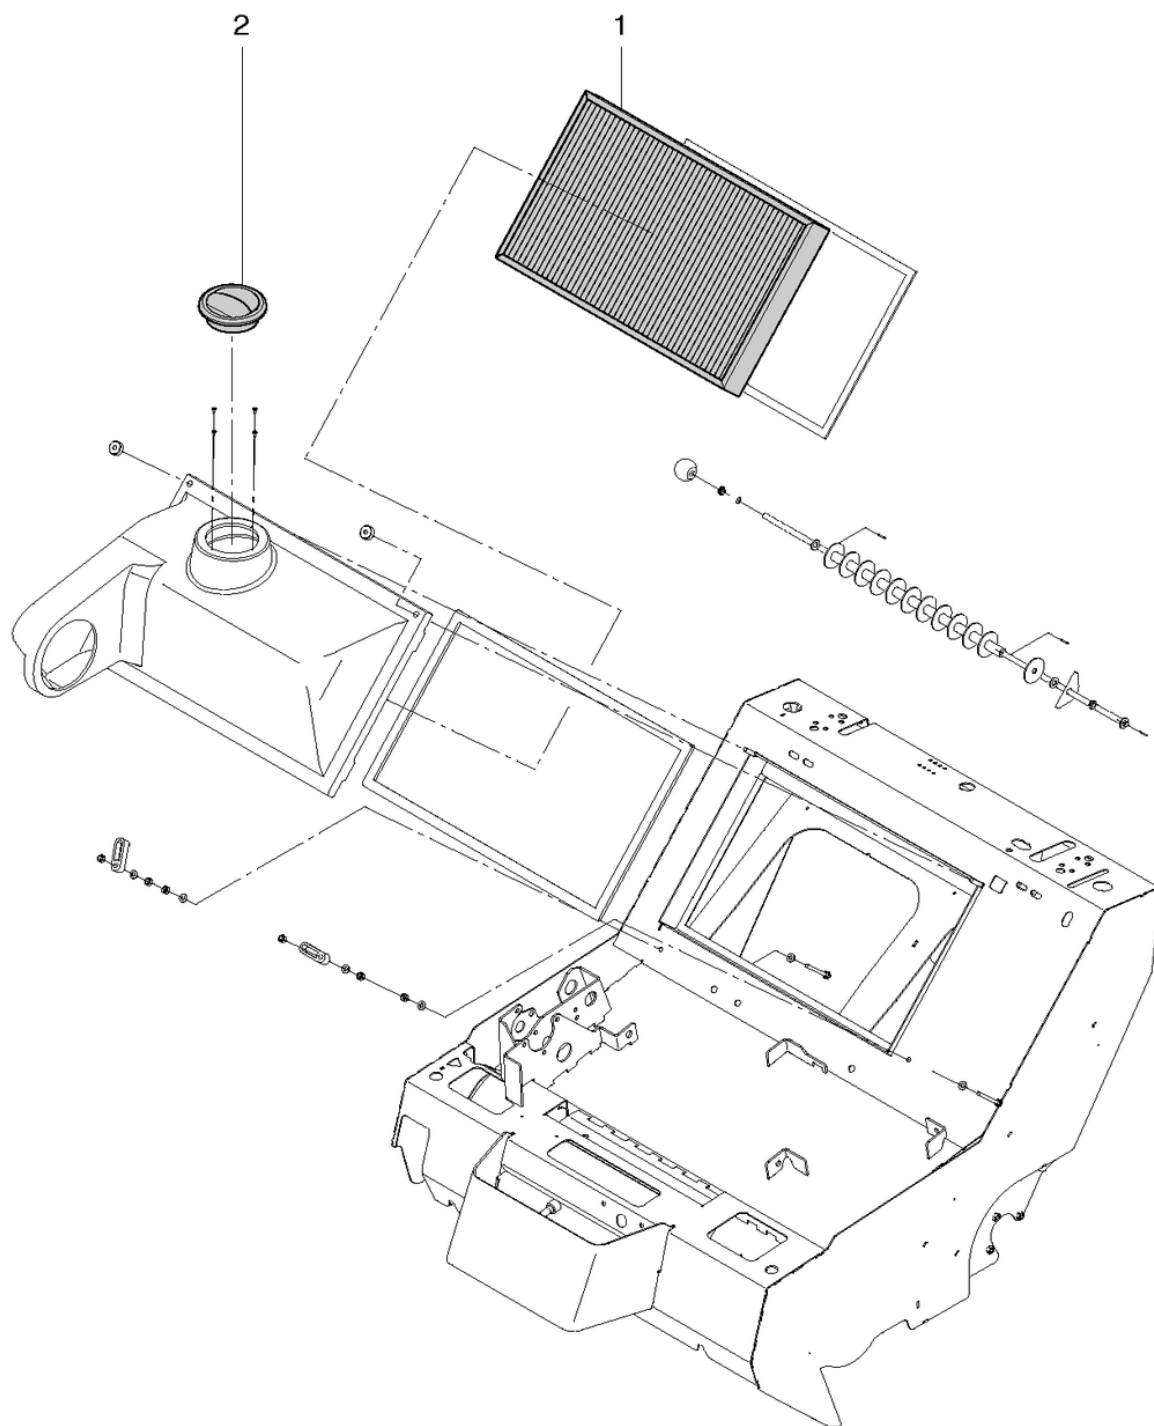

CLEANFIX KS 650 IBC

Systeme d' filtre E

PDF créé le: 27.09.2024 13:24

KS 650 IBC

CLEANFIX KS 650 IBC

Systeme d' filtre E

PDF créé le: 27.09.2024 13:24

Pos.	N° d'article	Pièce de rechange
1	065.181	Plaque filtre
2	065.182	Arien ajoutage