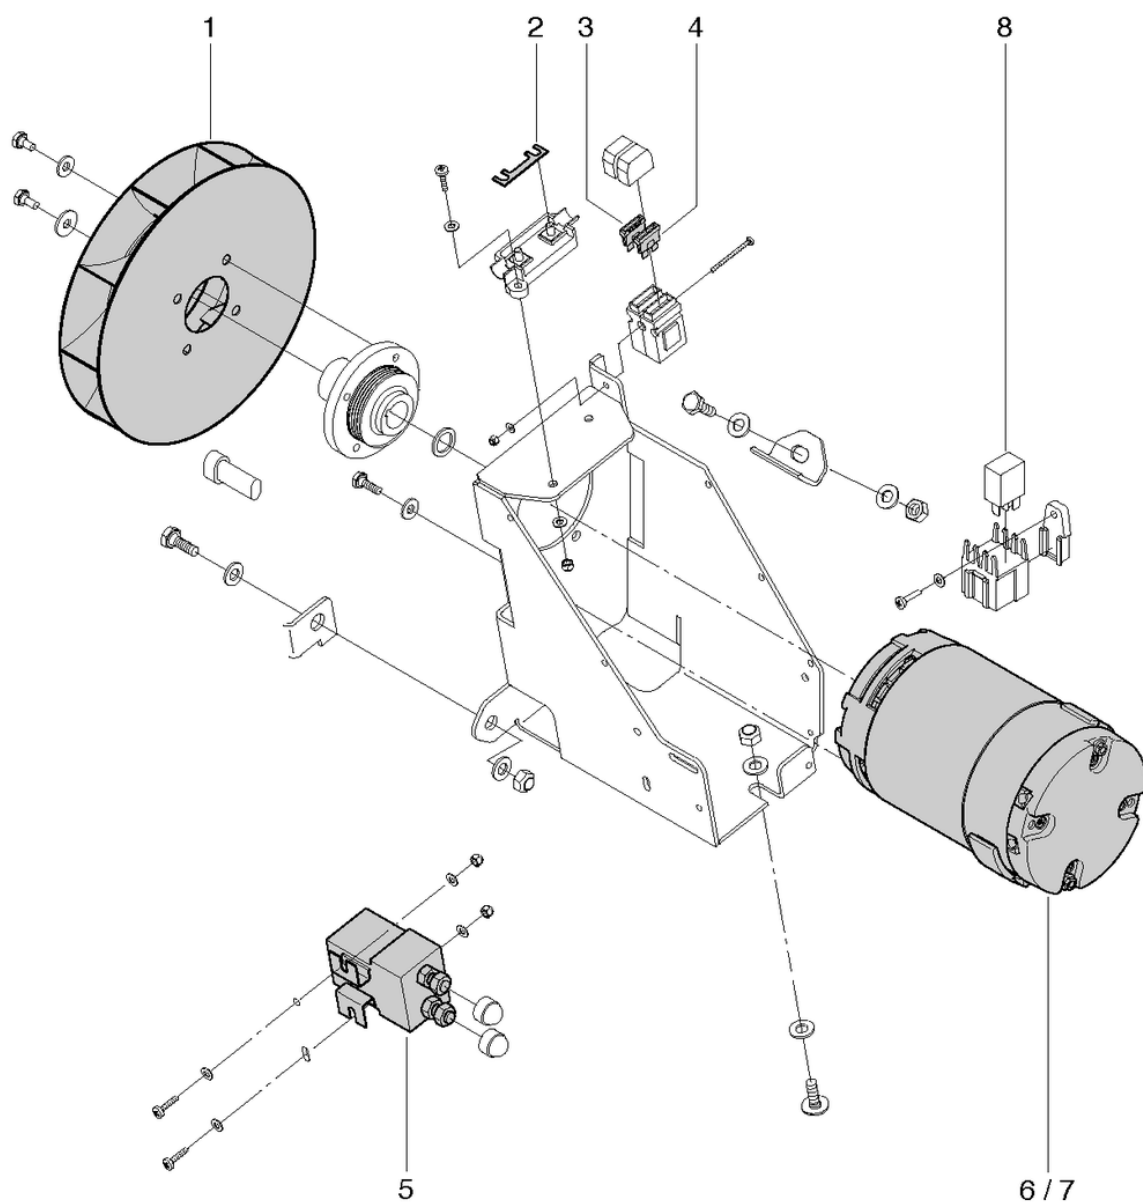

CLEANFIX KS 650 IBC

Groupe d' moteur E 12V

PDF créé le: 27.09.2024 13:24

KS 650 IBC

CLEANFIX KS 650 IBC

Groupe d' moteur E 12V

PDF créé le: 27.09.2024 13:24

Pos.	N° d'article	Pièce de rechange
1	065.159	Ventiler roue
2	065.132	Bandes de sécurité
3	065.133	Fusible insert
4	065.134	Fusible insert
5	065.135	Interrupteurs magnétiques
6	065.140	Moteur électrique 12V, 600W
7	065.131	Balais de charbon
8	065.144	Relais 12V 30 / 10A