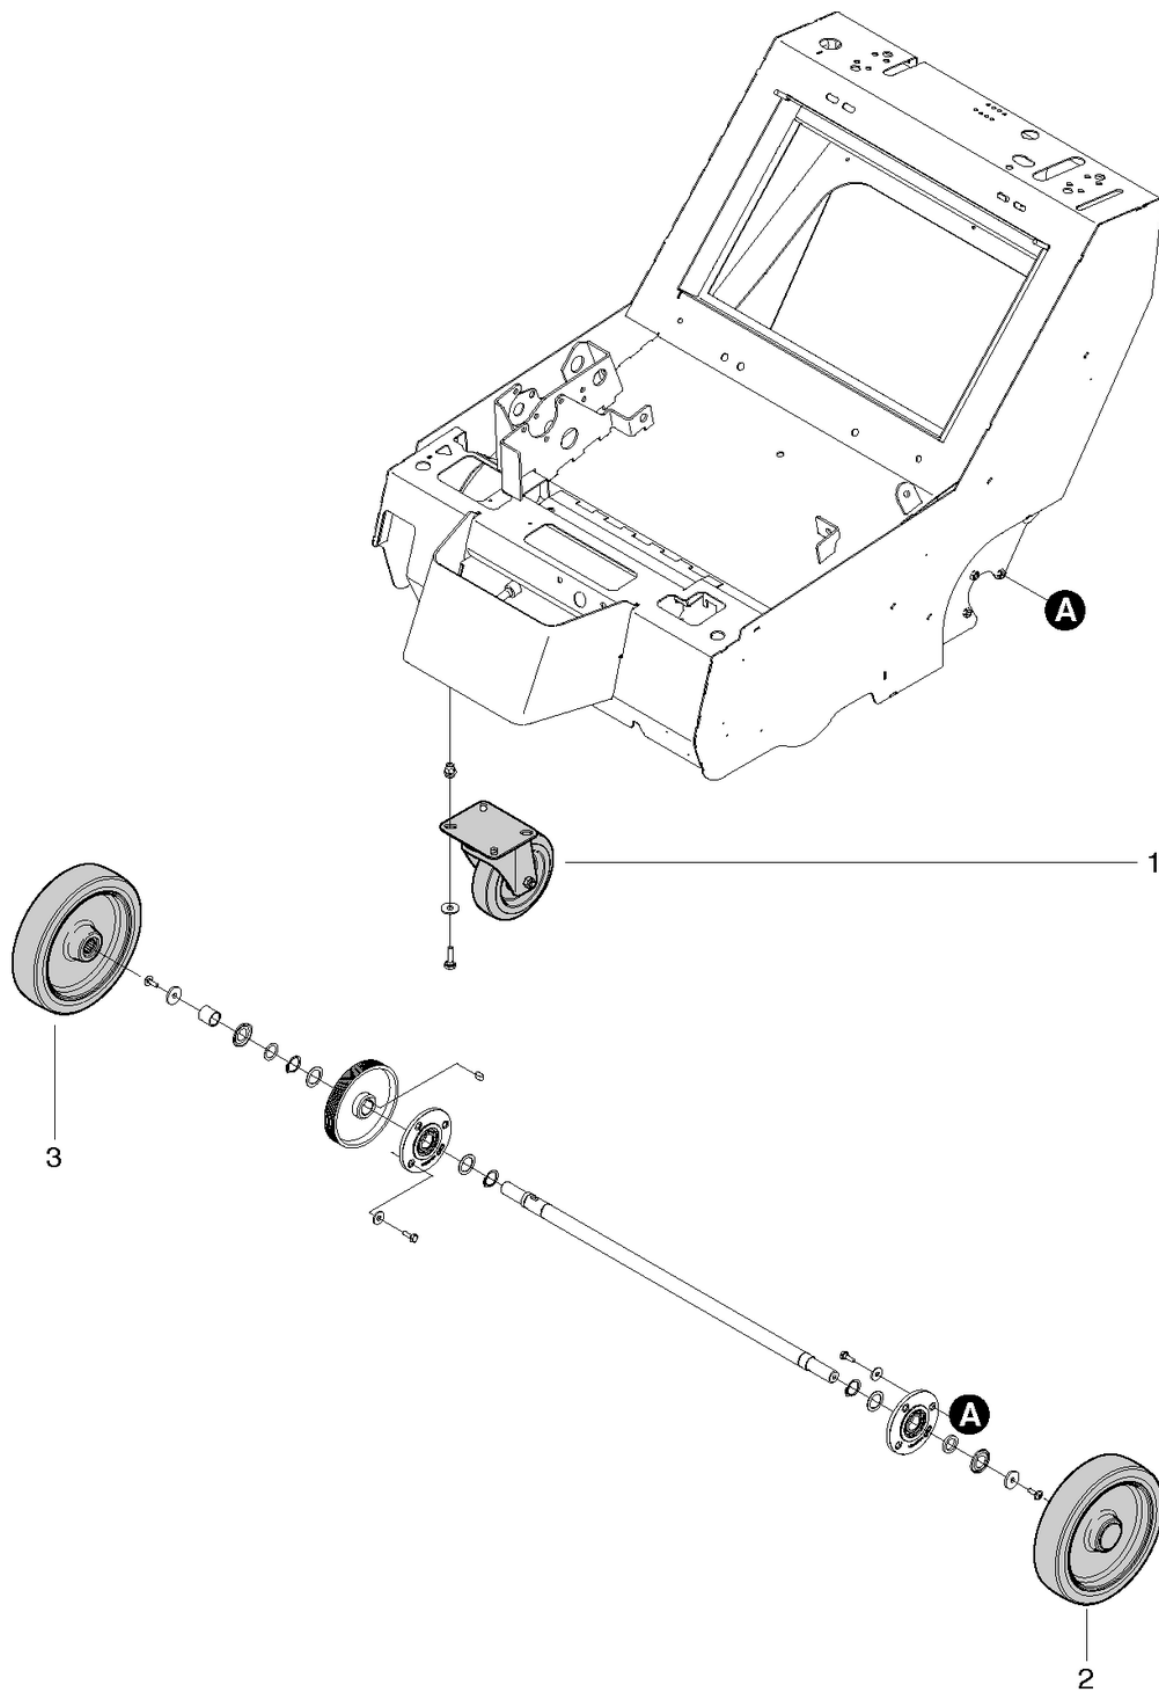

CLEANFIX KS 650 IBC

Câdre - Roues

PDF créé le: 27.09.2024 13:24

KS 650 IBC

CLEANFIX KS 650 IBC

Câdre - Roues

PDF créé le: 27.09.2024 13:24

Pos.	N° d'article	Pièce de rechange
1	065.156	Roulette pivotante
2	065.157	Roue a gauche
3	065.158	Roue droite