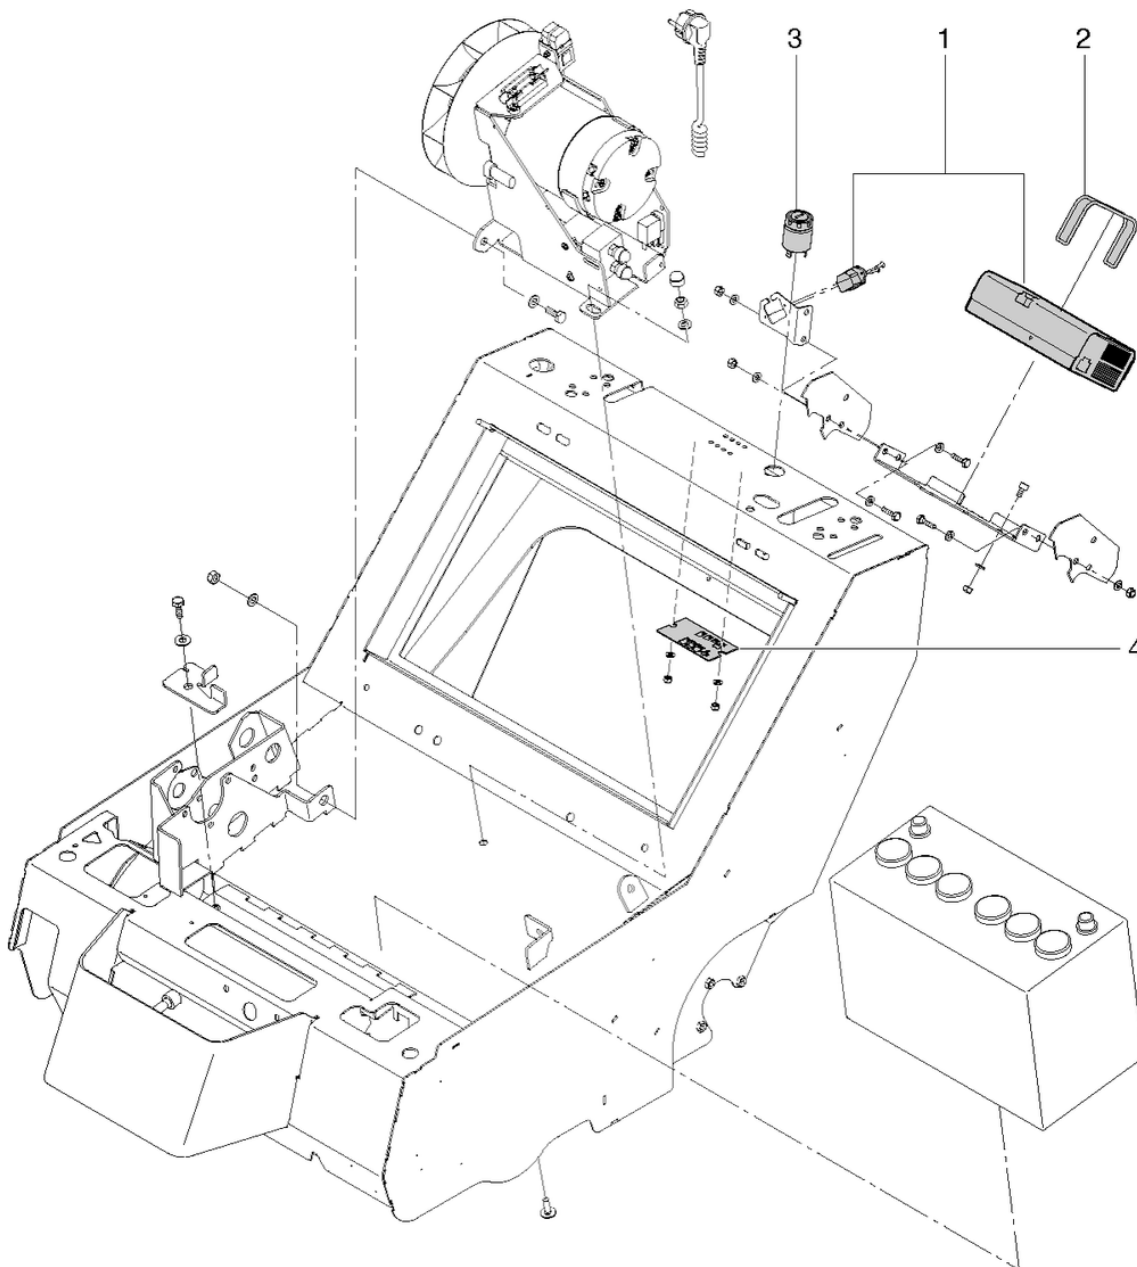

CLEANFIX KS 650 IBC

Equipment électrique 12V

PDF créé le: 27.09.2024 13:24

KS 650 IBC

CLEANFIX KS 650 IBC

Equipment électrique 12V

PDF créé le: 27.09.2024 13:24

Pos.	N° d'article	Pièce de rechange
1	065.199	Chargeur intégré 12V/9A
2	065.200	serrage en caoutchouc
3	065.141	Interrupteur à clé
4	065.142	Contrôle décharge profonde