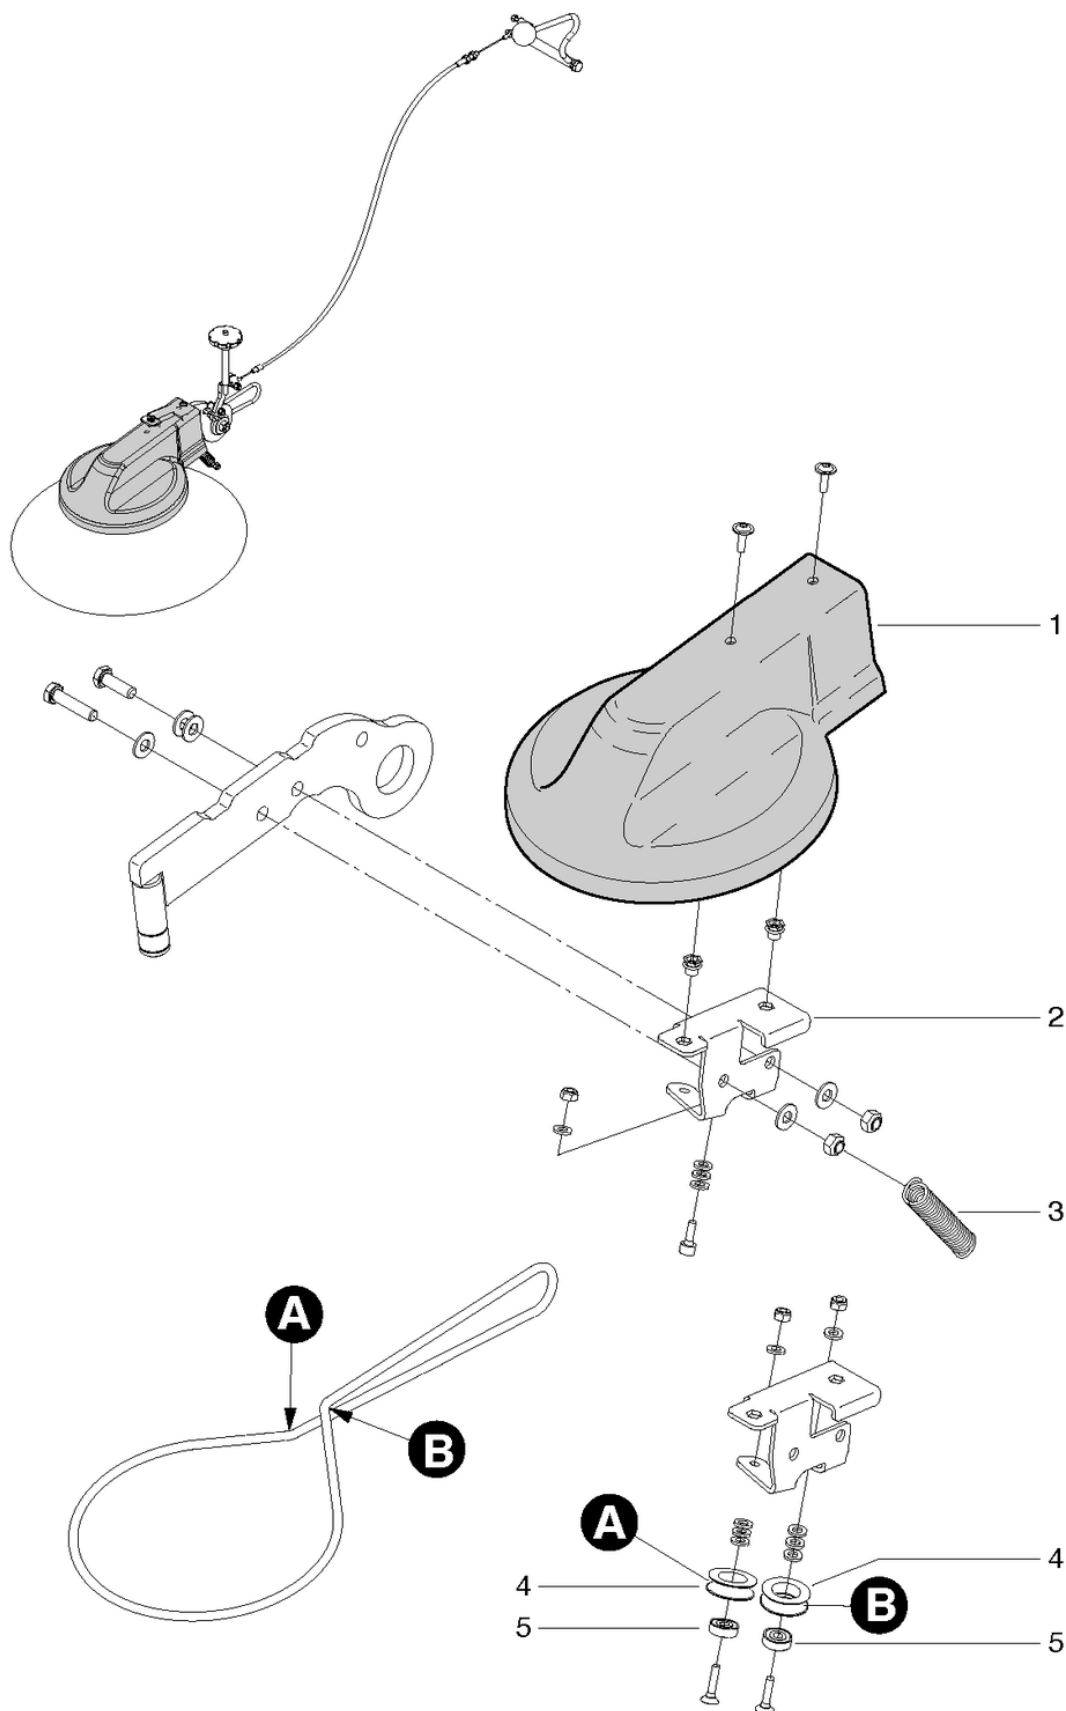

CLEANFIX KS 650 IBC

Balai latéral-1 cpl.

PDF créé le: 27.09.2024 13:24

KS 650 IBC

CLEANFIX KS 650 IBC

Balai latéral-1 cpl.

PDF créé le: 27.09.2024 13:24

Pos.	N° d'article	Pièce de rechange
1	065.194	Ceinture
2	065.210	Rouleau titulaire
3	065.211	Ressort de tension 2 / 15 / 52
4	065.212	Roulette pivotante de renvoi
5	065.213	Roulement à billes à gorges profondes S626 2RS ø 19 / 6 x 6