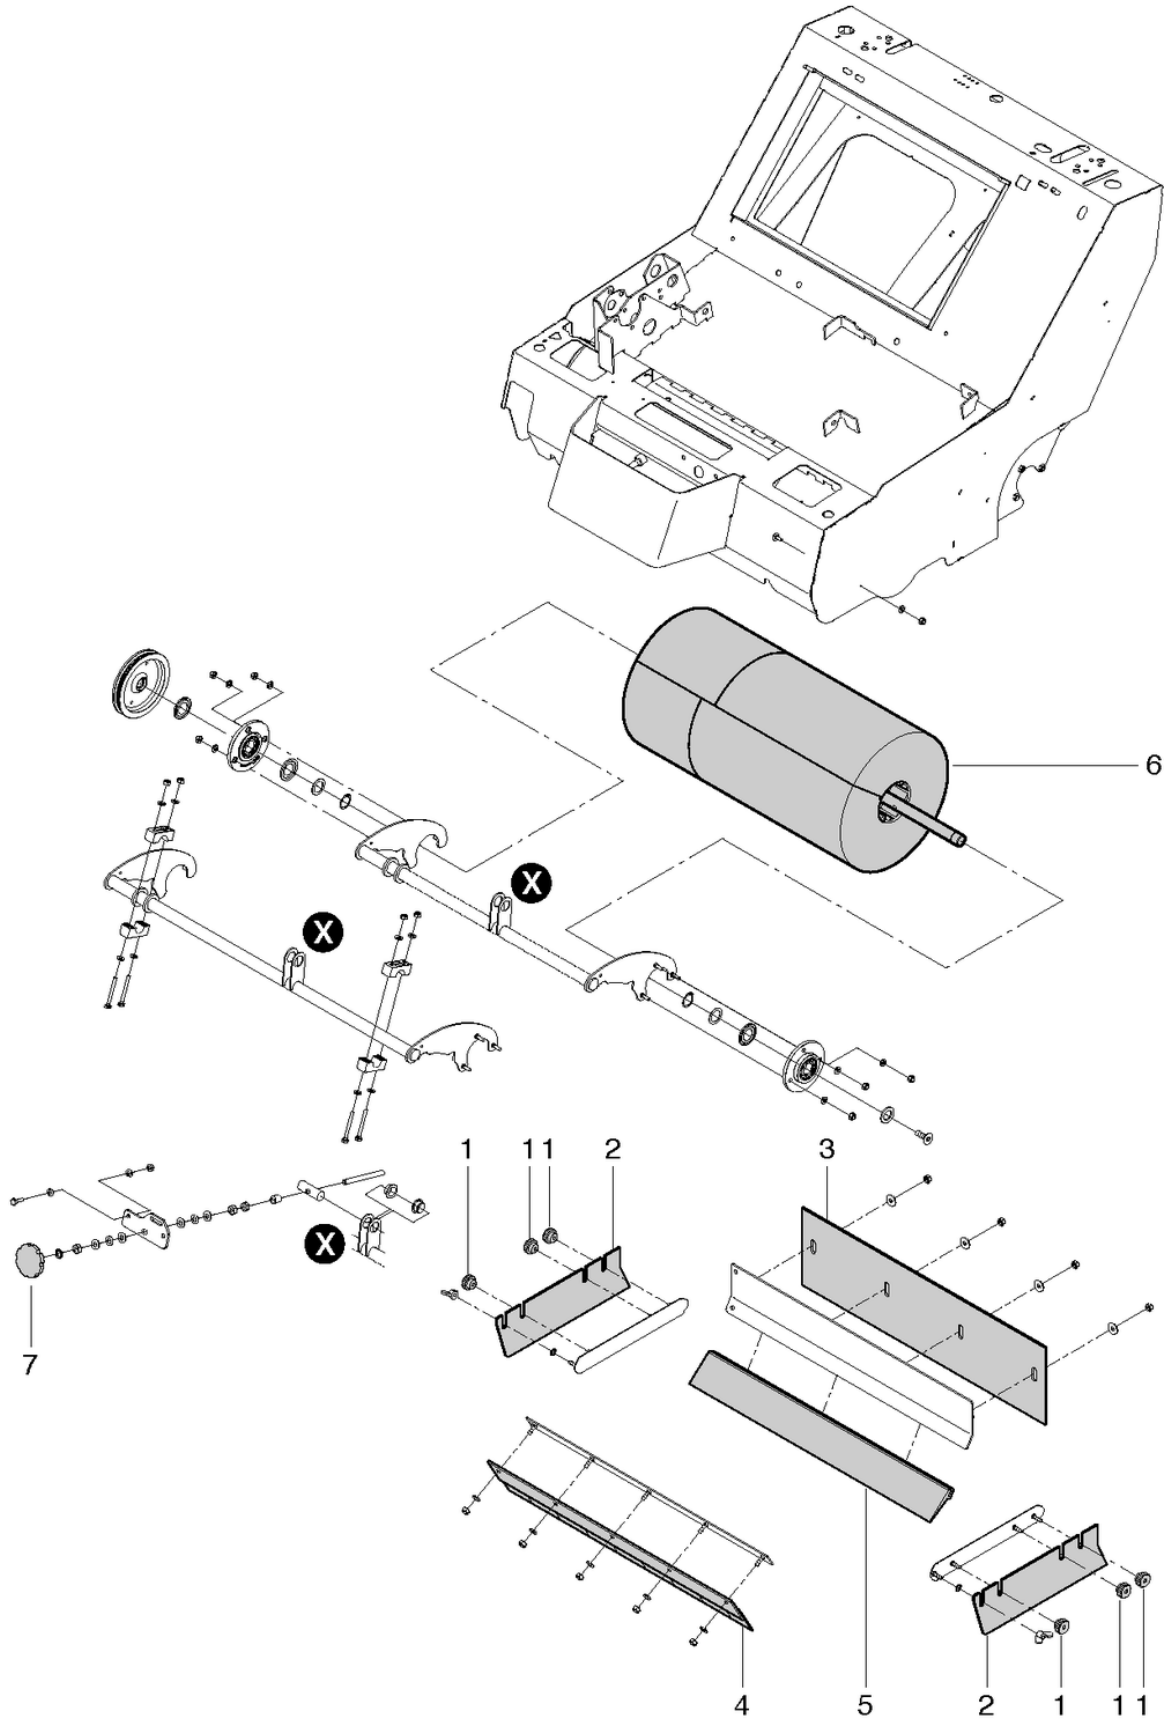

CLEANFIX KS 650 IBC

Groupe général de balayage

PDF créé le: 27.09.2024 13:24

KS 650 IBC

CLEANFIX KS 650 IBC

Groupe général de balayage

PDF créé le: 27.09.2024 13:24

Pos.	N° d'article	Pièce de rechange
1	065.176	Frontière mere
2	065.172	Balai tablier latéralement
3	065.173	Balai tablier derriere
4	065.174	Balai tablier devant
5	065.175	Bord protection L=510mm
6	065.171	Brosse centrale