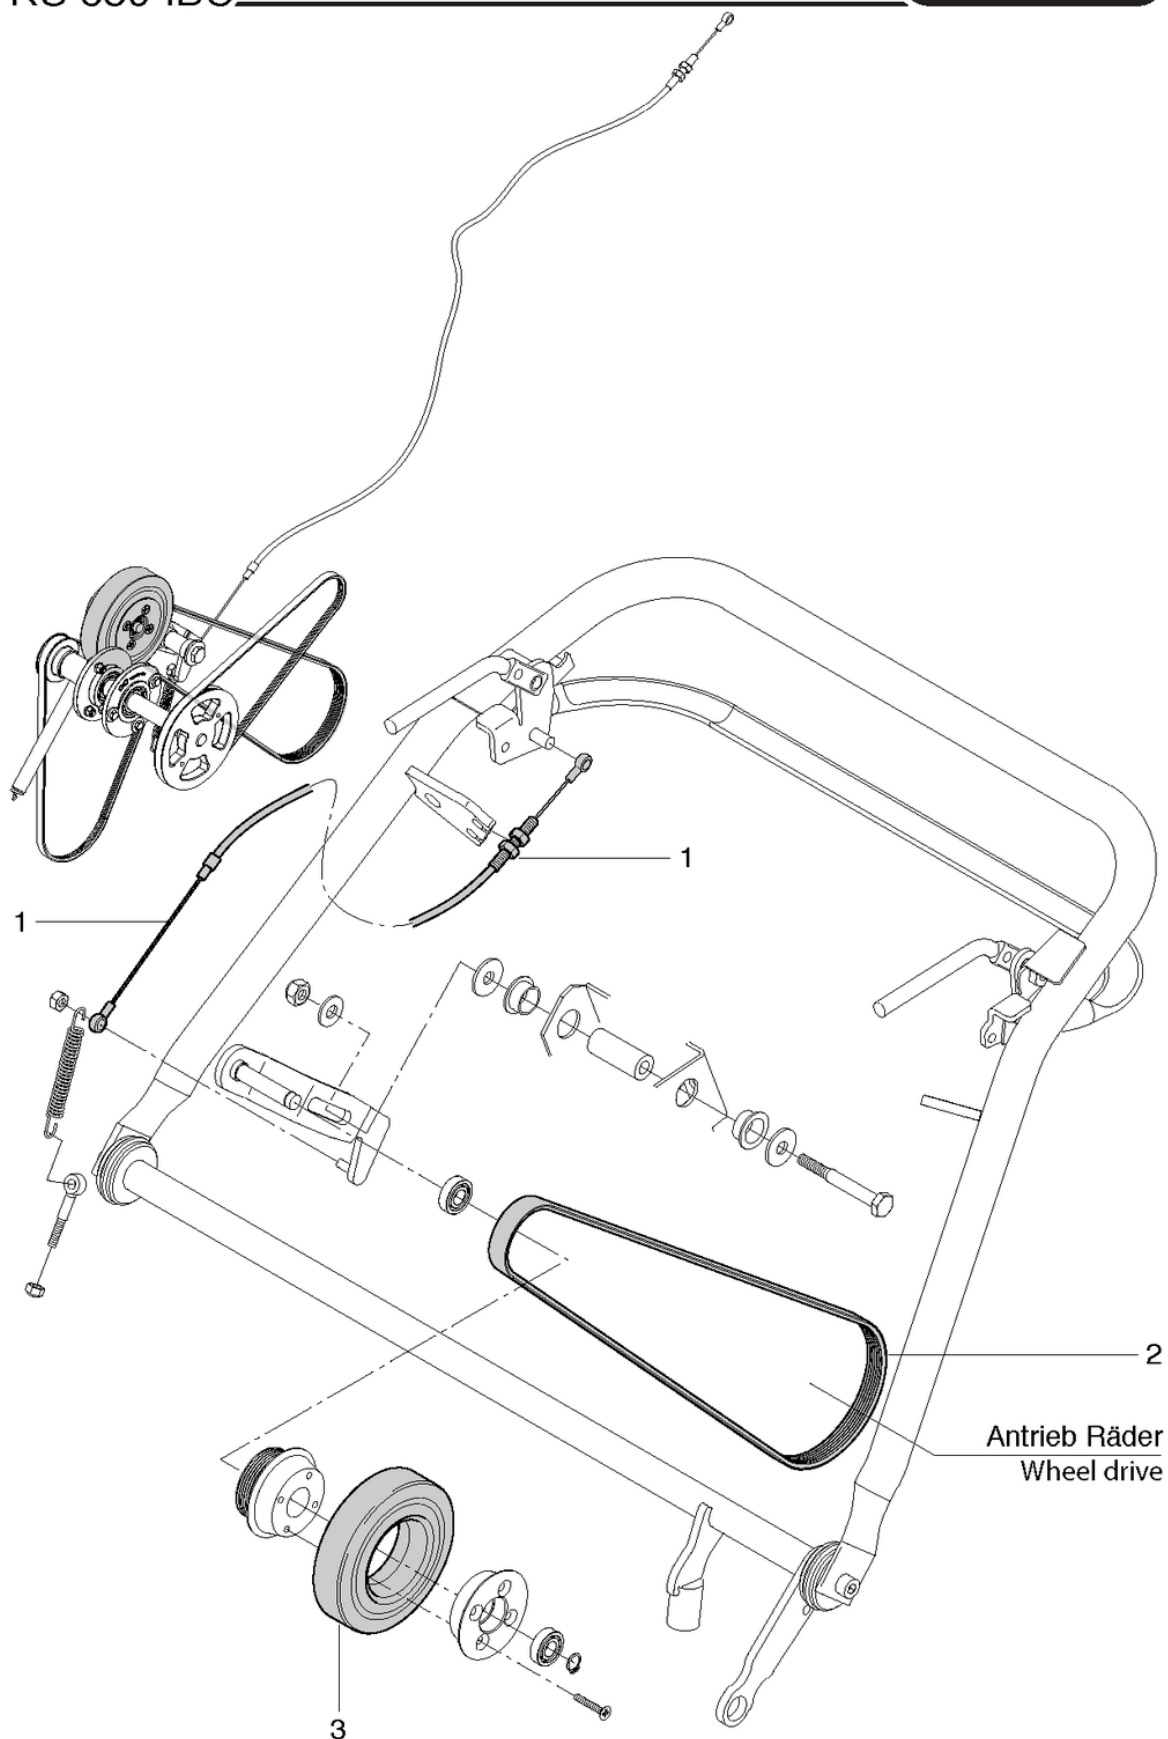

CLEANFIX KS 650 IBC

Commande de marche-1

PDF créé le: 27.09.2024 13:24

KS 650 IBC

CLEANFIX KS 650 IBC

Commande de marche-1

PDF créé le: 27.09.2024 13:24

Pos.	N° d'article	Pièce de rechange
1	065.155	Bowden train
2	065.153	Courroie nervurée 7PJ 1168
3	065.154	Frotter roue