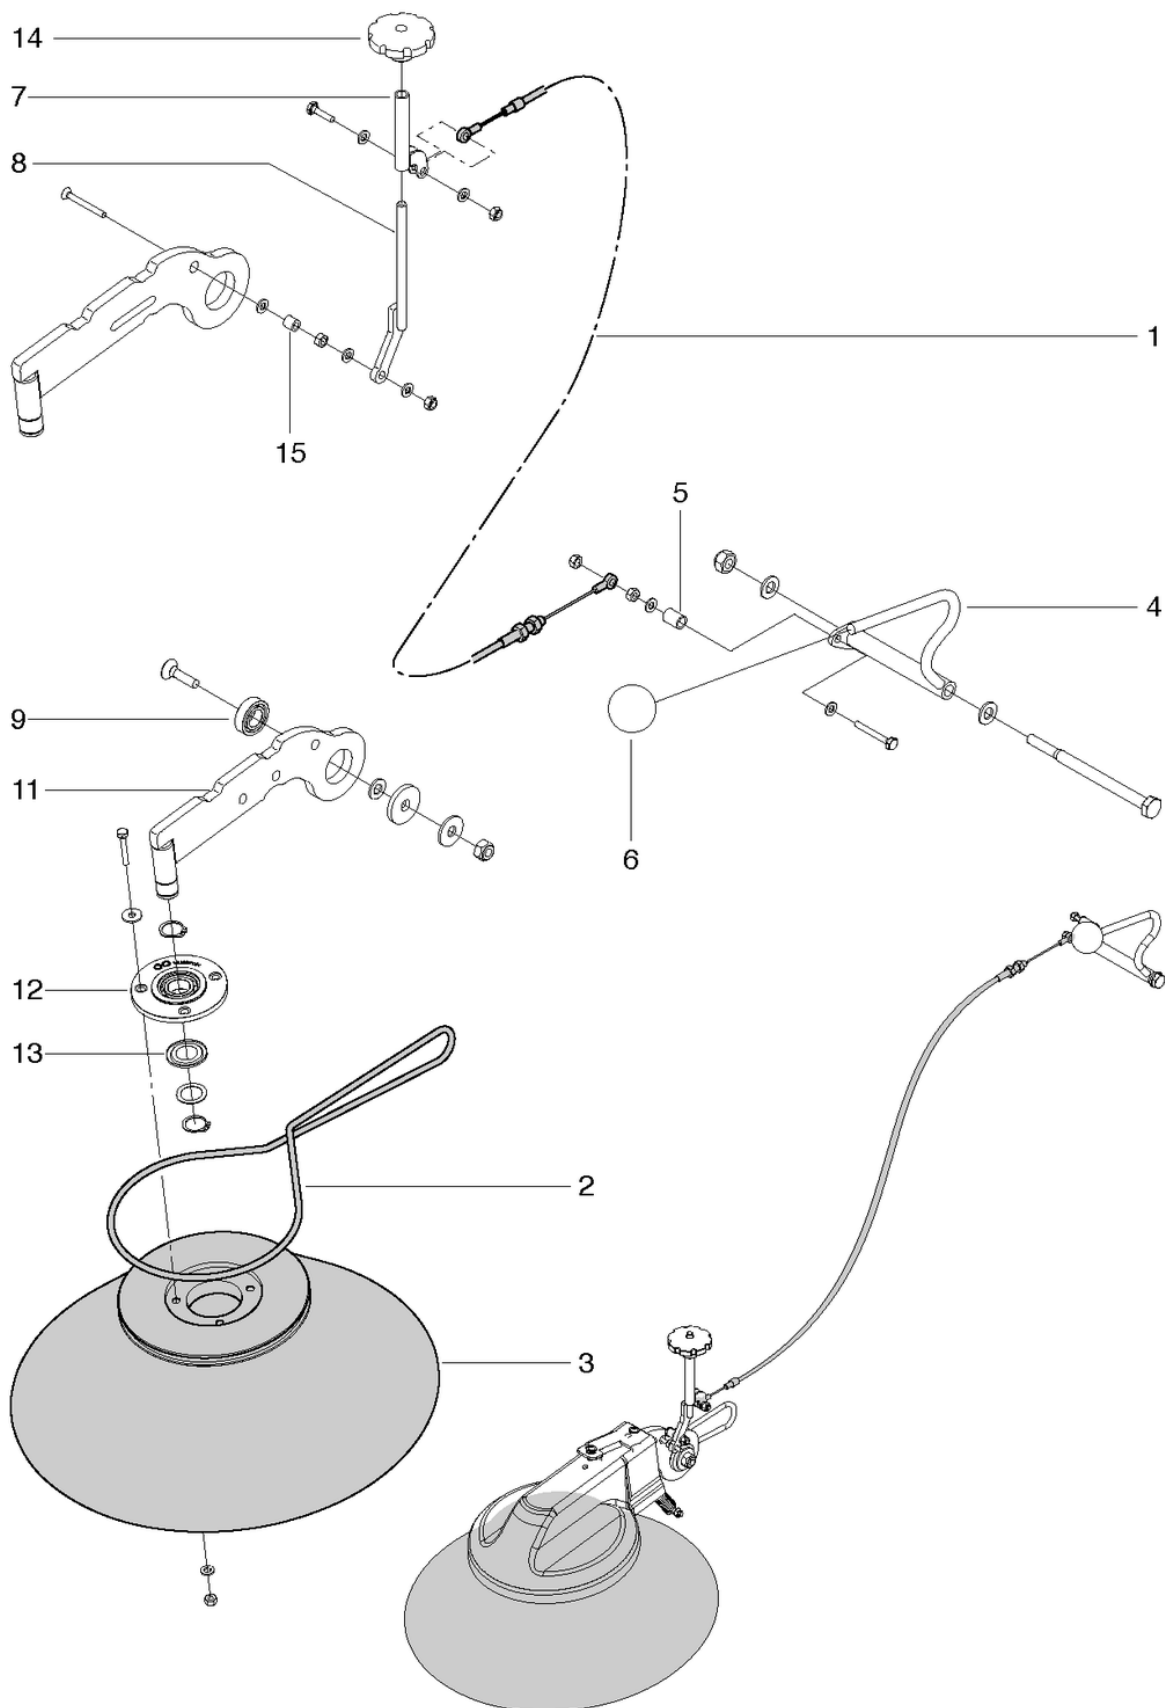

CLEANFIX KS 650 IBC

Balai latéral cpl.

PDF créé le: 27.09.2024 13:24

KS 650 IBC

CLEANFIX KS 650 IBC

Balai latéral cpl.

PDF créé le: 27.09.2024 13:24

Pos.	N° d'article	Pièce de rechange
1	065.192	Câble Bowden (moteur)
2	065.191	Courroie ronde
3	065.193	Brosse latérale à usage intérieur
4	065.201	Operation balai latéral
5	065.202	Douille
6	065.203	Balle butten
7	065.204	Réglable pipe compl.
8	065.205	Réglable canne gauche compl.
9	P316Q	Roulement à billes à gorges profondes 6003 2RSR ø35 / 17 x 10
11	065.207	Côtés balai arm compl.
12	065.208	Bride stock
13	065.209	Anneau type Nilos
14	065.160	Main roue
15	065.214	Douille