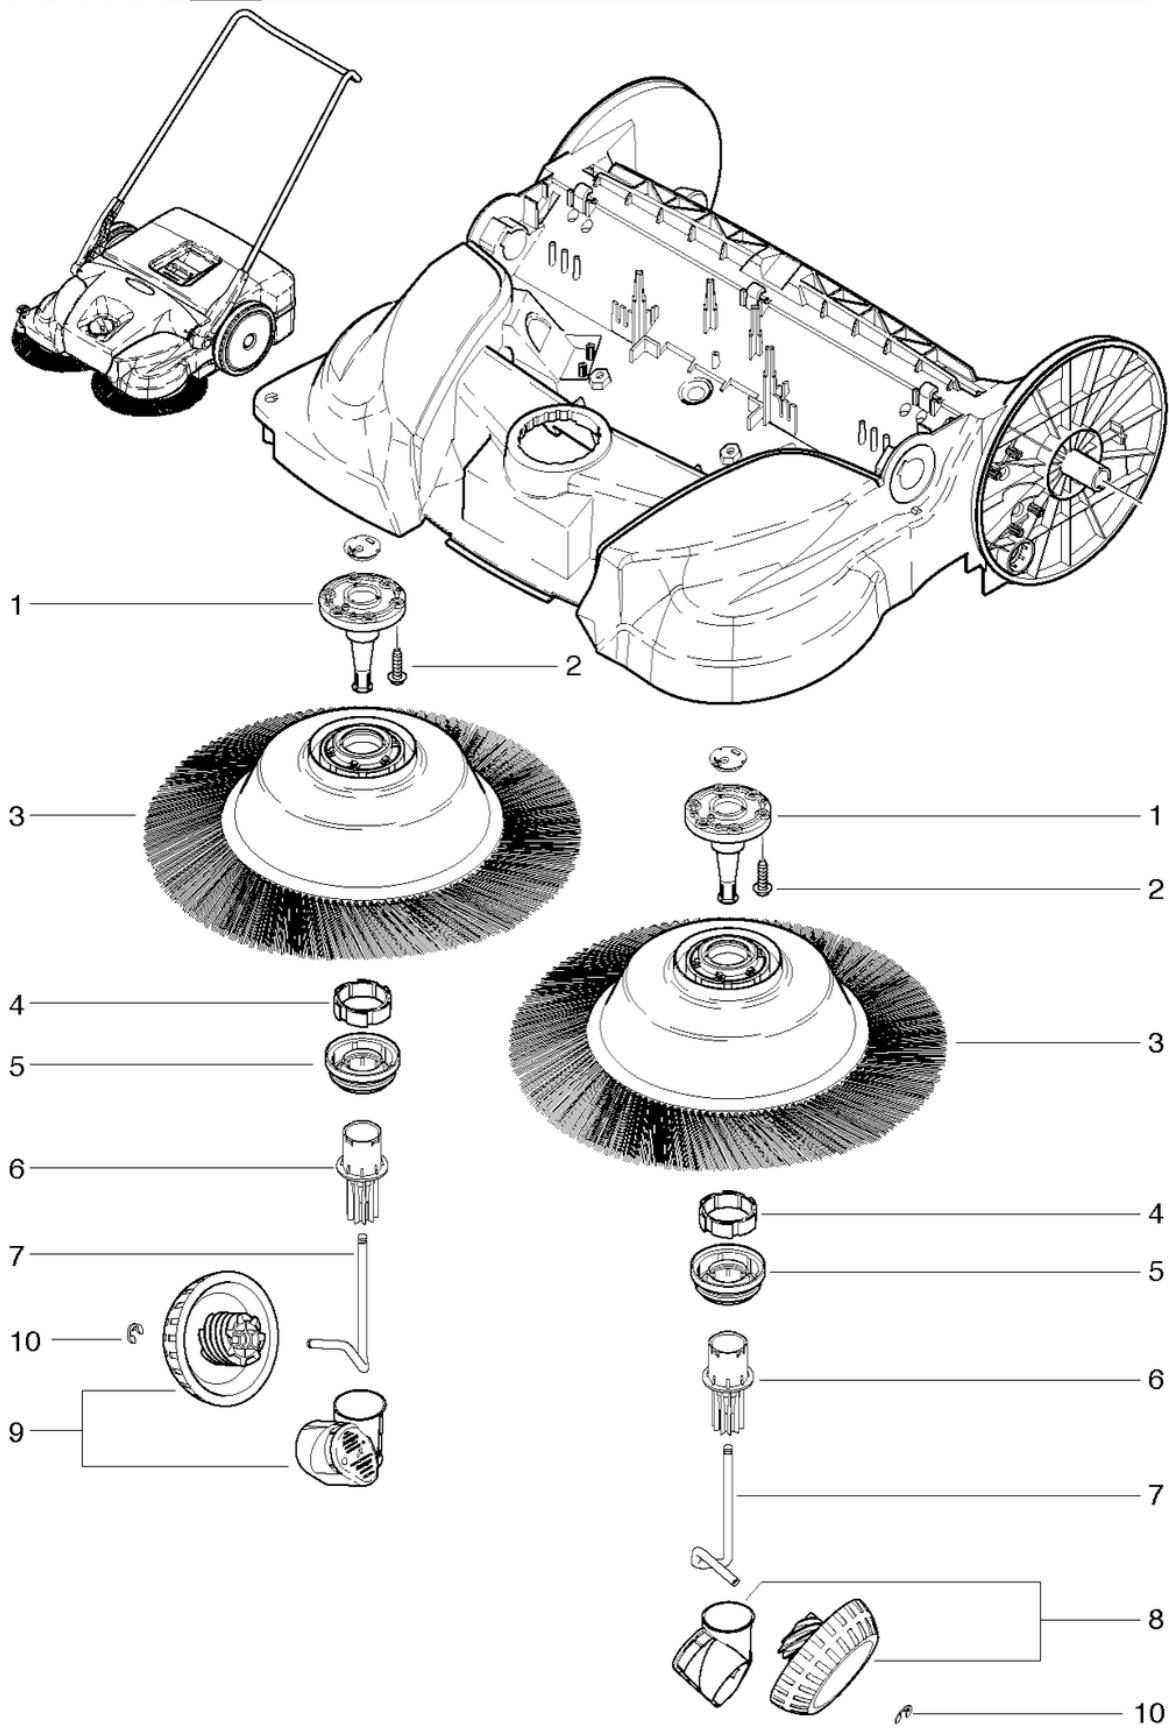

Cadre - roue

PDF créé le: 27.09.2024 15:29

Pos.	N° d'article	Pièce de rechange
2	075.228	Poignée de conteneur
5	075.216	Lèvre d'étanchéité, longue
10	075.229	Filtre
13	075.223	Support de roue
14	075.225	Bouche de serrage
15	075.224	Roulement 6805 ZZ ø 37 / 25 x 7
19	075.205	Curseur droit
20	075.204	Curseur gauche
21	075.206	Bouton articulé
22	075.201	Role de leadership
23	075.207	Pied de renvoi

CLEANFIX HS770-2

Barre de poussée - brosse à rouleau

PDF créé le: 27.09.2024 15:29

HS 770-2

CLEANFIX HS770-2

Barre de poussée - brosse à rouleau

PDF créé le: 27.09.2024 15:29

Pos.	N° d'article	Pièce de rechange
2	075.217	Ressort d'enclenchement
4	075.202	Vis
5	075.218	Pignon
6	075.219	Roulement à Billes 6903 ZZ \varnothing 30 / 17 x 7
7	075.220	Anneau de protection de bobine
8	075.221	Brosses à rouleaux enregistrant
9	075.222	Brosse à rouleau 470mm
11	075.227	Lèvre d'étanchéité, courte droit
12	075.226	Lèvre d'étanchéité, courte gauche
13	075.216	Lèvre d'étanchéité, longue
14	075.215	Balayage lèvre

CLEANFIX HS770-2

Balais latéraux

PDF créé le: 27.09.2024 15:29

HS 770-2

CLEANFIX HS770-2

Balais latéraux

PDF créé le: 27.09.2024 15:29

Pos.	N° d'article	Pièce de rechange
1	075.203	Tourillons
3	075.208	Ensemble de la brosse latérale (gauche + droite)
4	075.211	Couplage lamelle SB LK
5	075.210	Boitier d'accouplement LK
6	075.209	Gris manchon denté
8	075.212	Roue Schraeg à gauche avec protection de boite de vitesse
9	075.213	Roue Schraeg à droite avec protection de boite de vitesse
10	075.214	Fusible