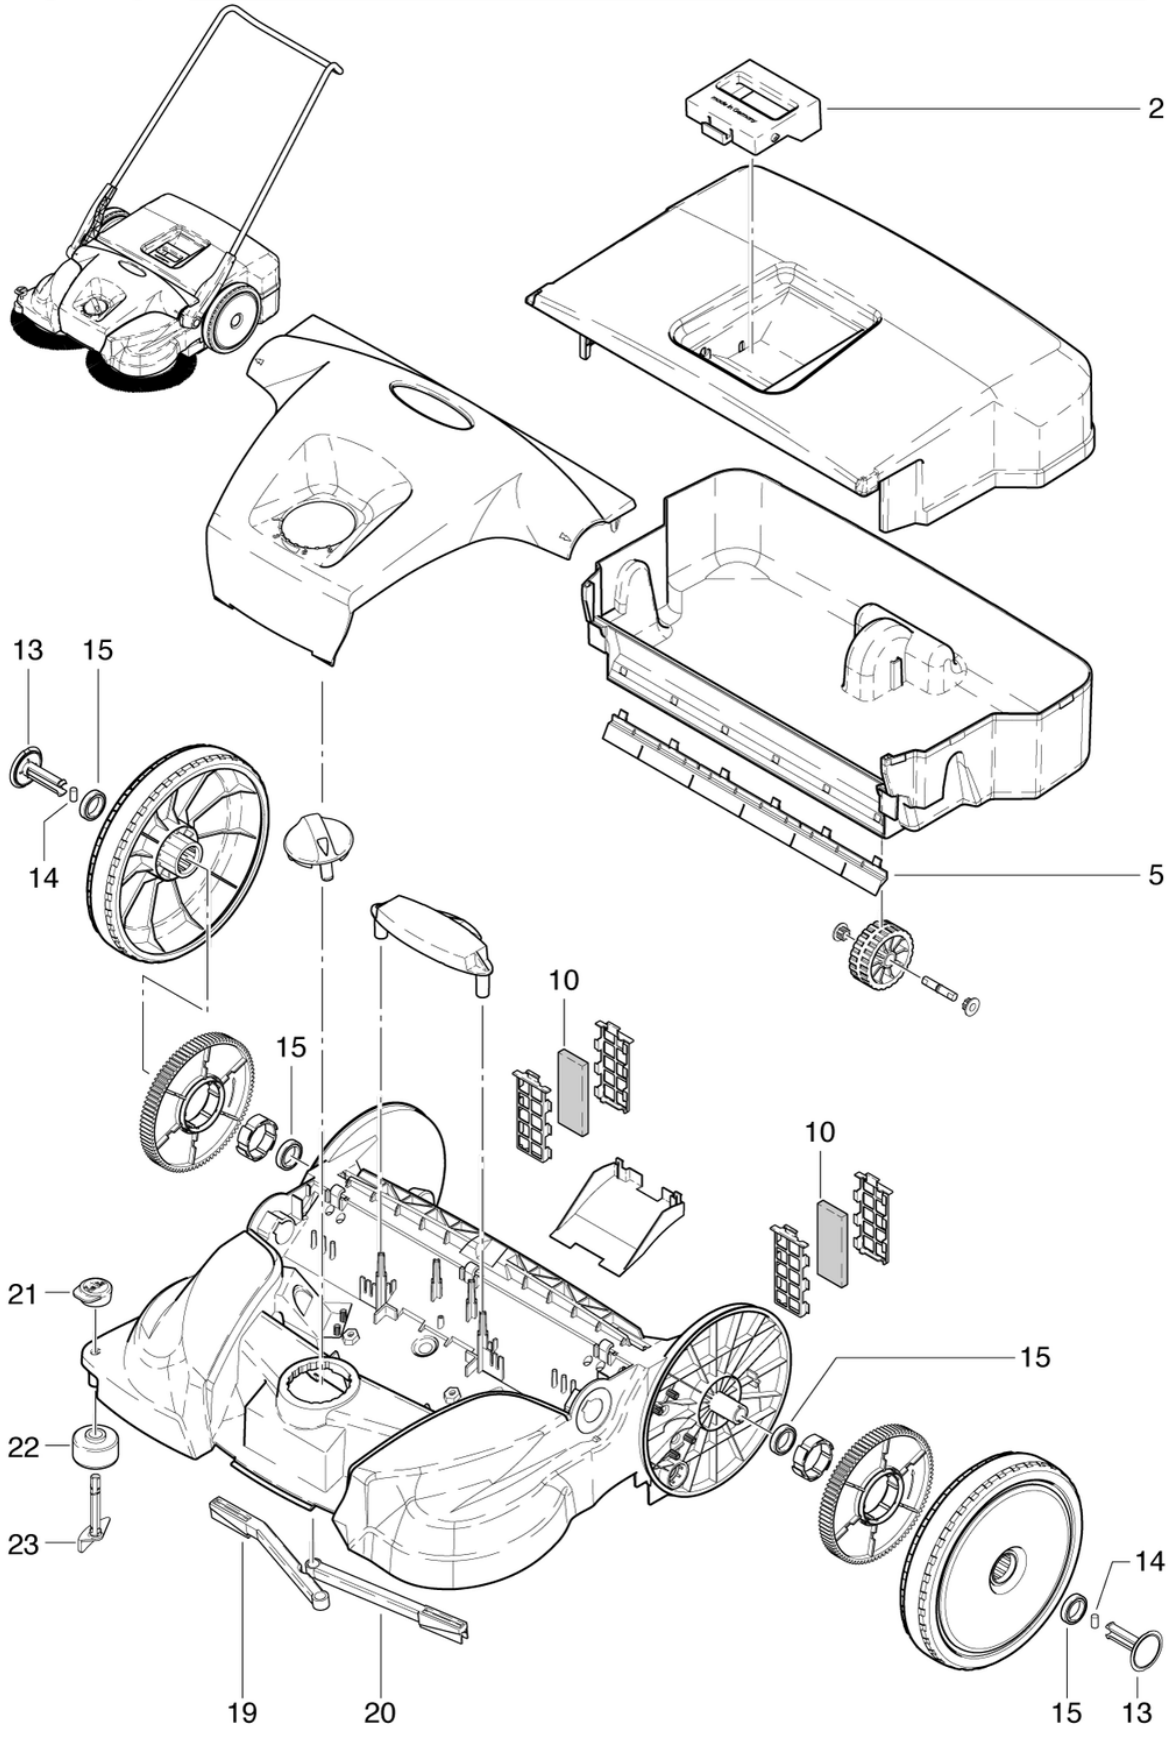

CLEANFIX HS770-2

Table des matières

PDF créé le: 27.09.2024 15:29

HS 770-2

Schiebebügel - Walzenbürste
Barre de poussée - brosse à rouleau
Push bar - roller brush

B 2 / ST 2

Rahmen - Laufrad
Cadre - roue
Frame - impeller

B 1 / ST 1

Seitenbesen
Balais latéraux
Side broom

B 3 / ST 3

CLEANFIX HS770-2

Cadre - roue

PDF créé le: 27.09.2024 15:29

HS 770-2

CLEANFIX HS770-2

Cadre - roue

PDF créé le: 27.09.2024 15:29

Pos.	N° d'article	Pièce de rechange
2	075.228	Poignée de conteneur
5	075.216	Lèvre d'étanchéité, longue
10	075.229	Filtre
13	075.223	Support de roue
14	075.225	Bouche de serrage
15	075.224	Roulement 6805 ZZ ø 37 / 25 x 7
19	075.205	Curseur droit
20	075.204	Curseur gauche
21	075.206	Bouton articulé
22	075.201	Role de leadership
23	075.207	Pied de renvoi

CLEANFIX HS770-2

Barre de poussée - brosse à rouleau

PDF créé le: 27.09.2024 15:29

HS 770-2

CLEANFIX HS770-2

Barre de poussée - brosse à rouleau

PDF créé le: 27.09.2024 15:29

Pos.	N° d'article	Pièce de rechange
2	075.217	Ressort d'enclenchement
4	075.202	Vis
5	075.218	Pignon
6	075.219	Roulement à Billes 6903 ZZ \varnothing 30 / 17 x 7
7	075.220	Anneau de protection de bobine
8	075.221	Brosses à rouleaux enregistrant
9	075.222	Brosse à rouleau 470mm
11	075.227	Lèvre d'étanchéité, courte droit
12	075.226	Lèvre d'étanchéité, courte gauche
13	075.216	Lèvre d'étanchéité, longue
14	075.215	Balayage lèvre