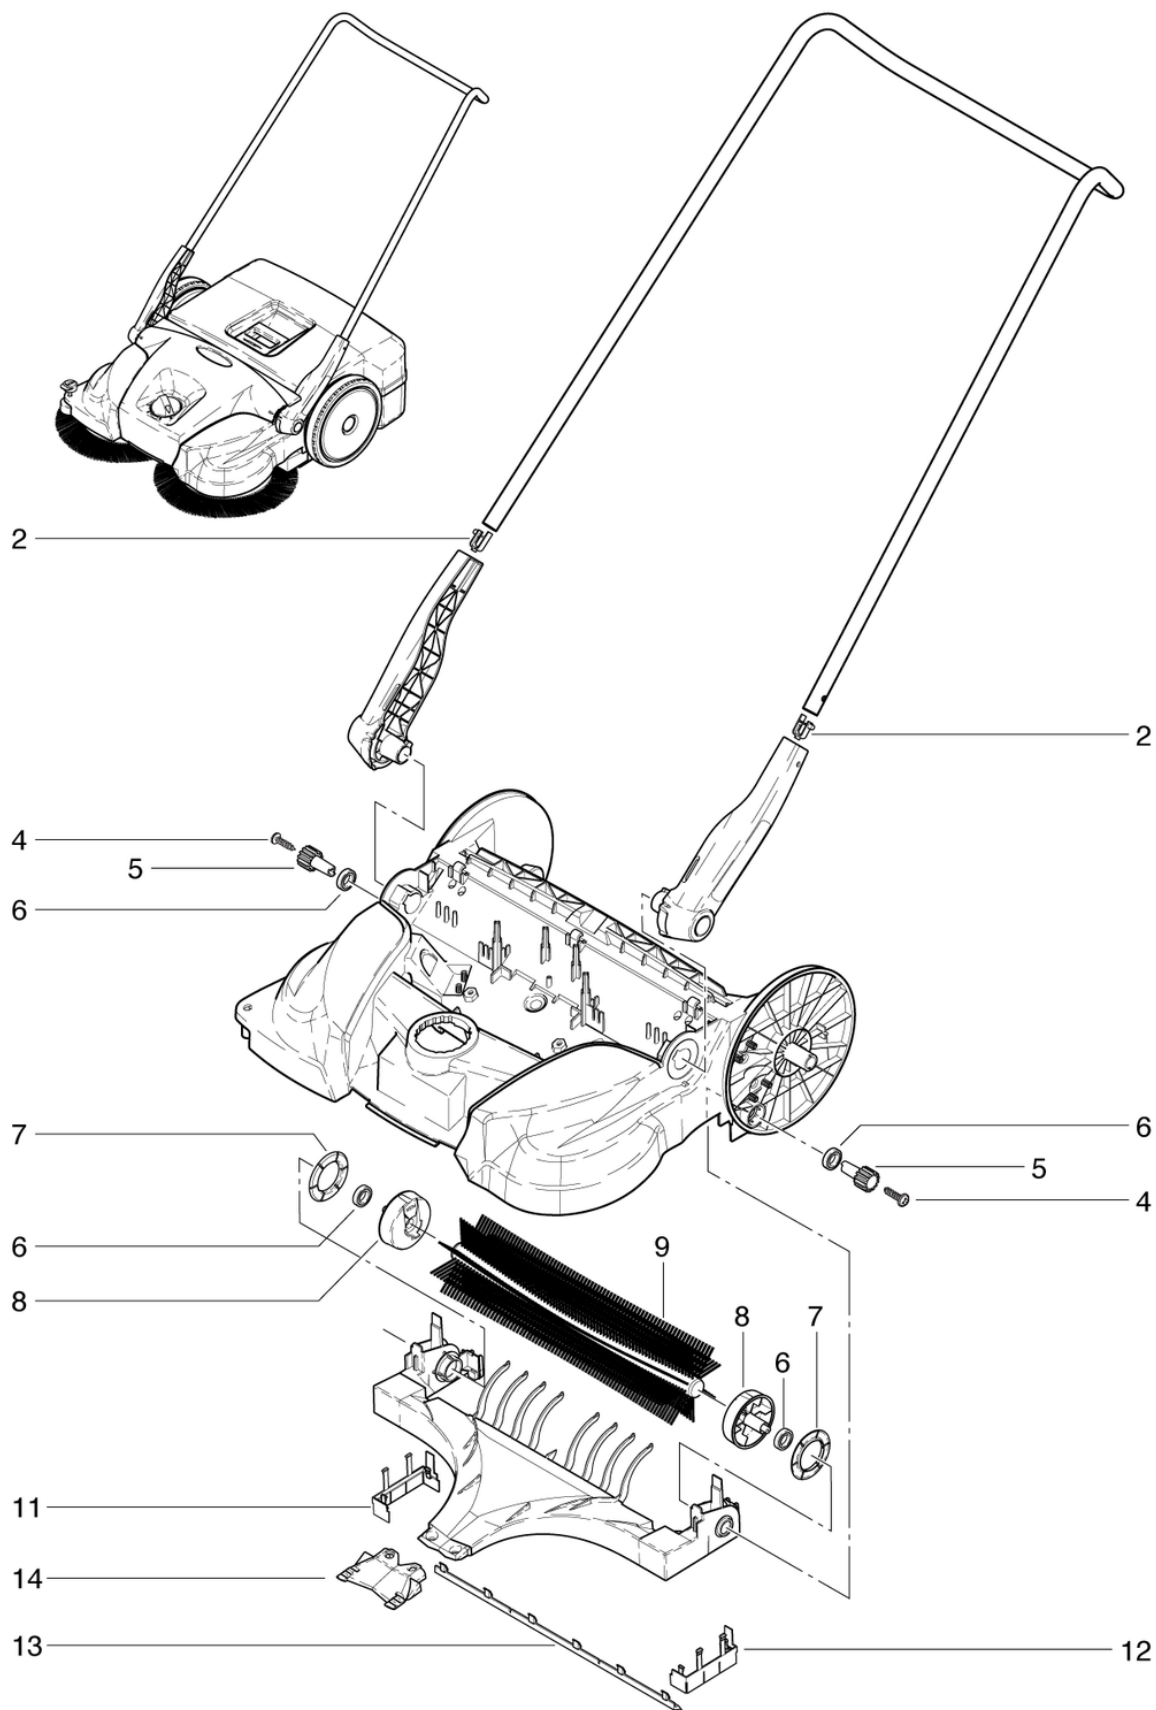

CLEANFIX HS770-2

Table des matières

PDF créé le: 27.09.2024 15:29

HS 770-2

Schiebebügel - Walzenbürste
Barre de poussée - brosse à rouleau
Push bar - roller brush

B 2 / ST 2

Rahmen - Laufrad
Cadre - roue
Frame - impeller

Cadre - roue

PDF créé le: 27.09.2024 15:29

Pos.	N° d'article	Pièce de rechange
2	075.228	Poignée de conteneur
5	075.216	Lèvre d'étanchéité, longue
10	075.229	Filtre
13	075.223	Support de roue
14	075.225	Bouche de serrage
15	075.224	Roulement 6805 ZZ ø 37 / 25 x 7
19	075.205	Curseur droit
20	075.204	Curseur gauche
21	075.206	Bouton articulé
22	075.201	Role de leadership
23	075.207	Pied de renvoi

CLEANFIX HS770-2

Barre de poussée - brosse à rouleau

PDF créé le: 27.09.2024 15:29

HS 770-2

CLEANFIX HS770-2

Barre de poussée - brosse à rouleau

PDF créé le: 27.09.2024 15:29

Pos.	N° d'article	Pièce de rechange
2	075.217	Ressort d'enclenchement
4	075.202	Vis
5	075.218	Pignon
6	075.219	Roulement à Billes 6903 ZZ \varnothing 30 / 17 x 7
7	075.220	Anneau de protection de bobine
8	075.221	Brosses à rouleaux enregistrant
9	075.222	Brosse à rouleau 470mm
11	075.227	Lèvre d'étanchéité, courte droit
12	075.226	Lèvre d'étanchéité, courte gauche
13	075.216	Lèvre d'étanchéité, longue
14	075.215	Balayage lèvre