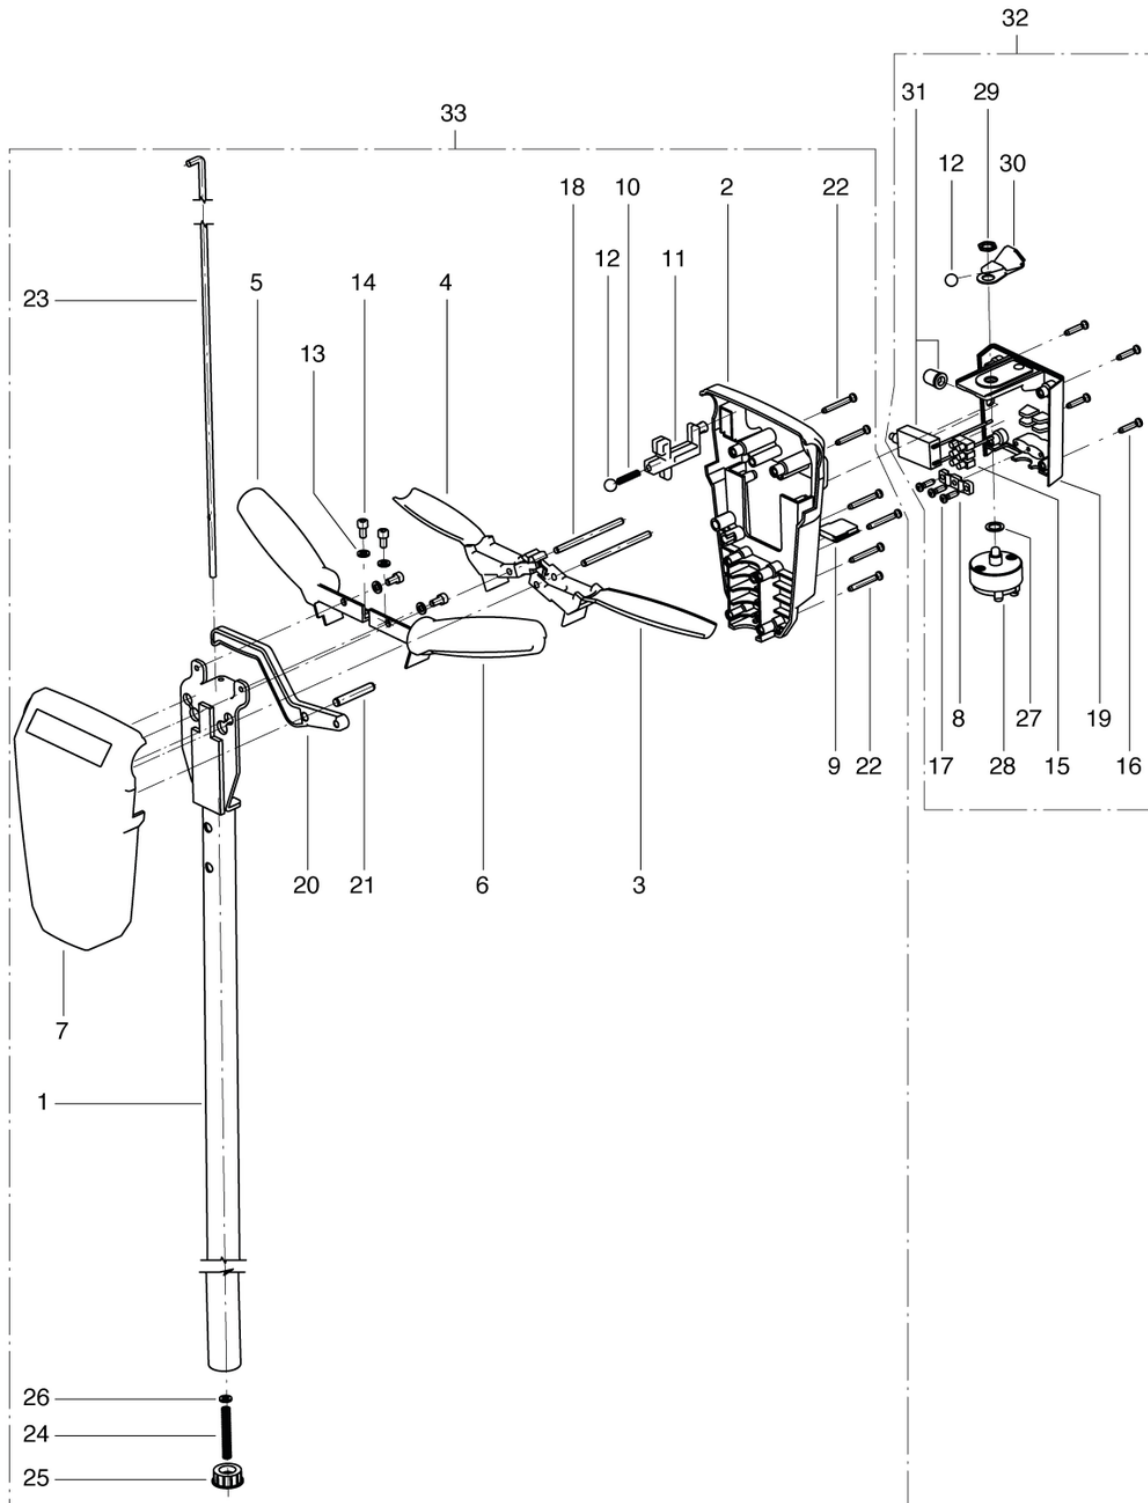

G43-145

Manche et poignée

PDF créé le: 27.09.2024 15:26

G43-145

G43-145

Manche et poignée

PDF créé le: 27.09.2024 15:26

Pos.	N° d'article	Pièce de rechange
1	731.410	Tube de manche NI
2	731.322	Partie supérieure du manche à l'arrière gris anthracite
3	731.325	Poignée de commande L noire NI
4	731.324	Poignée de commande R noire NI
5	731.210	Poignée droite
6	731.211	Poignée à gauche
7	731.321	Partie supérieure du manche à l'avant gris anthracite
8	742.321	Bride pour câble
9	741.216	Couvercle noire
10	742.209	Ressort de compression VD-090L 0,55 / 6 / 29,2
11	731.323	Sécurité enfants rouge
12	6440640	Bille DIN 5401 15/32"
13	P498U	Ring DIN 127 B M6 6,1/11,8/1,6 A2
14	P486Q	Vis DIN 912 M6 x 12 A2
15	P383A	Borne à vis avec DS 3 pôles. 2,5 mm²
16	P515L	Vis WN 1452 K50 x 25 A2
17	P516Q	Vis WN 1452 K50 x 18
18	P513Y	Broche ISO 2338 6 x 90 pièces vierge
19	765.065	Boîte de jonction engrenage usiné gris anthracite
20	731.326	Poignée de réglage gris anthracite
21	P513X	Broche ISO 2338 8 x 50 pièces vierge
22	P515O	Vis WN 1452 K50 x 40
23	731.212	Tige de manche L=840mm
24	634711031	Ressort de compression 1 / 6,2 / 55
25	623711022	Douille de guidage
26	P496K	Rondelle DIN 125 A M6 6,4/12/1,6
27	P099A	Rondelle 12/18/1 St 2K50
28	6650454	Interrupteur pour moteur
29	6650461	Écrou hexagonal M 12x0.75
30	2711171	Dispositif d'arrêt de sécurité
31	6640482	Discontacteur
32	731.400	Boîte de jonction
33	731.200	Manche