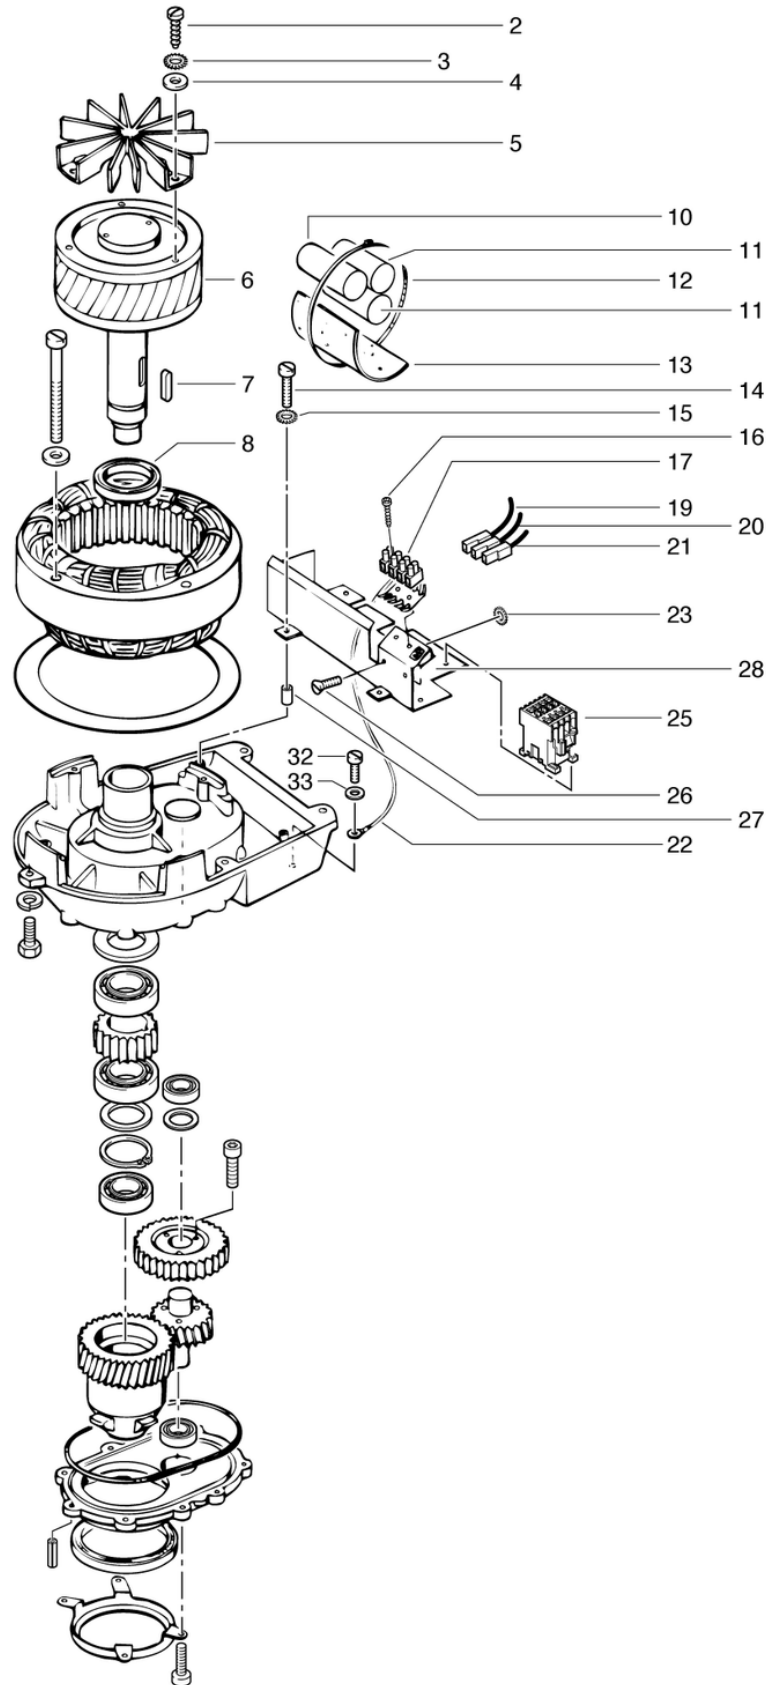

G43-145

Moteur 1

PDF créé le: 27.09.2024 15:26

G43-145

G43-145

Moteur 1

PDF créé le: 27.09.2024 15:26

Pos.	N° d'article	Pièce de rechange
2	P483Q	Vis DIN 7981 C 4,2 x 16
3	P498B	Anneau DIN 6798 M4 4,3/8/0,5
4	P496D	Rondelle DIN 125 A M4 4,3/9/0,8
5	4611168	Ventilateur
10	6610420	Condensateur 20uF,450V (seulement 90 upm)
11	6610425	Condensateur 250uF/230V
12	P424	Serre-câble noir 4,8 x 300 mm
13	648611834	Mousse
14	P476J	Vis DIN 7985 M5 x 50
15	P496K	Rondelle DIN 125 A M6 6,4/12/1,6
16	P481Q	Vis BN 1023 M4 x 8
17	P383B	Bornier avec DS, 4 broches. 2,5 mm²
19	654611833	Cordon 1,5mm² brun, L=160mm
20	654511198	Cordon bleu, 1,5mm², 140mm
21	654611398	Cordon noir ss 1,0mm², 70mm
22	654511194	Cordon jaune-vert, 1,0mm², 190mm
23	P499A	Rondelle DIN 6798 M3 3,2
25	765.006	Set relais
26	P480A	Vis DIN 7991 M3 x 30
27	3611837	Boulon
28	3611836	Angle