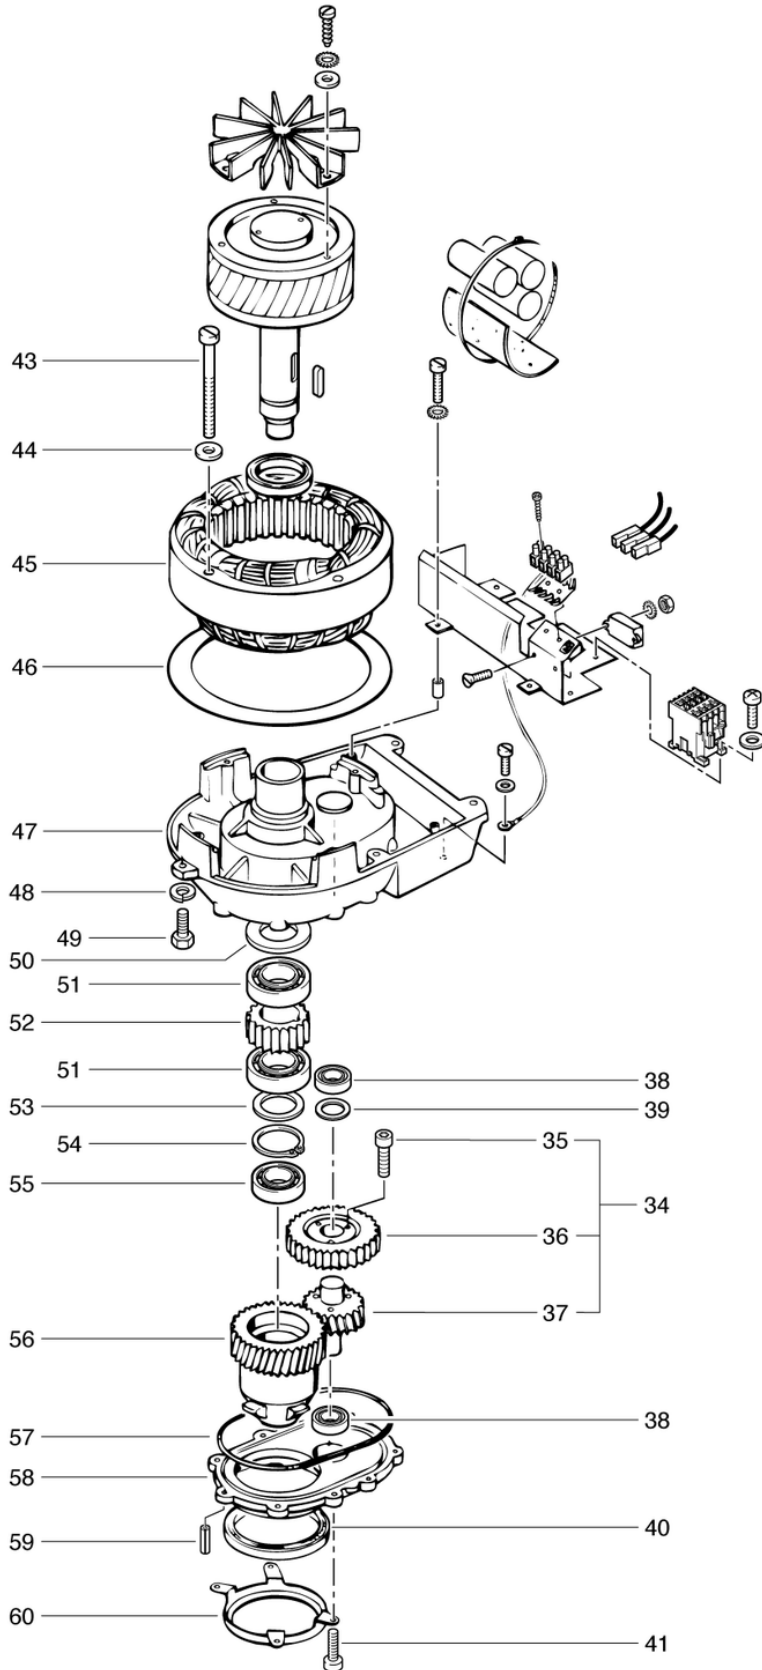

G43-145

Moteur 2

PDF créé le: 27.09.2024 15:26

G43-145

G43-145

Moteur 2

PDF créé le: 27.09.2024 15:26

Pos.	N° d'article	Pièce de rechange
34	2611673	Ensemble pignon 90/145 tr/mn
35	P487Q	Vis DIN 6912 M5 x 16 St vz
36	3611147	Pignon intermédiaire 90.145 tr / min, Resitex 48T
37	3611149	Engrenage 15 t
38	6426405	Roulement à billes à gorge profonde 6000 ø10/26 x 8
39	6230251	Rondelle de la distance ø10,2 x 16 x 0,2mm
40	6456812	Bague de garniture 80x 100/10mm
41	P486X	Vis DIN 912 M6 x 22
43	P486M	Vis DIN 912 M5 x 60 avec manche
44	P498I	Rondelle DIN 522 M5 5,3/20/1,5
45	3611193	Stator cpl.
46	668611059	Support statorique
47	3611253	Boîte de vitesses cpl.
48	P498U	Ring DIN 127 B M6 6,1/11,8/1,6 A2
49	P470X	Vis DIN 933 M6 x 20
50	6456805	Bague d'étanchéité de l'arbre 20 x 35/7mm
51	6426450	Roulement à billes à gorges profondes 6204 + ø47 / 20 x 14
52	3611148	Pignon du moteur, 15 dents, 90/145 tr/mn
53	P499WW	Rondelle DIN 988 20/32/0,5
54	P499K	Joint DIN 471 20/1,2
55	6426440	Roulement à billes à gorges profondes 6202 ø35 / 15 x 11
56	3611025	Engrenage Z48
57	6456846	Joint torique 155/3,5
58	3611143	Couvercle d'engrenage
59	P512H	Broche DIN 6325 4 x 16 pcs
60	4611171	Plaque de couverture