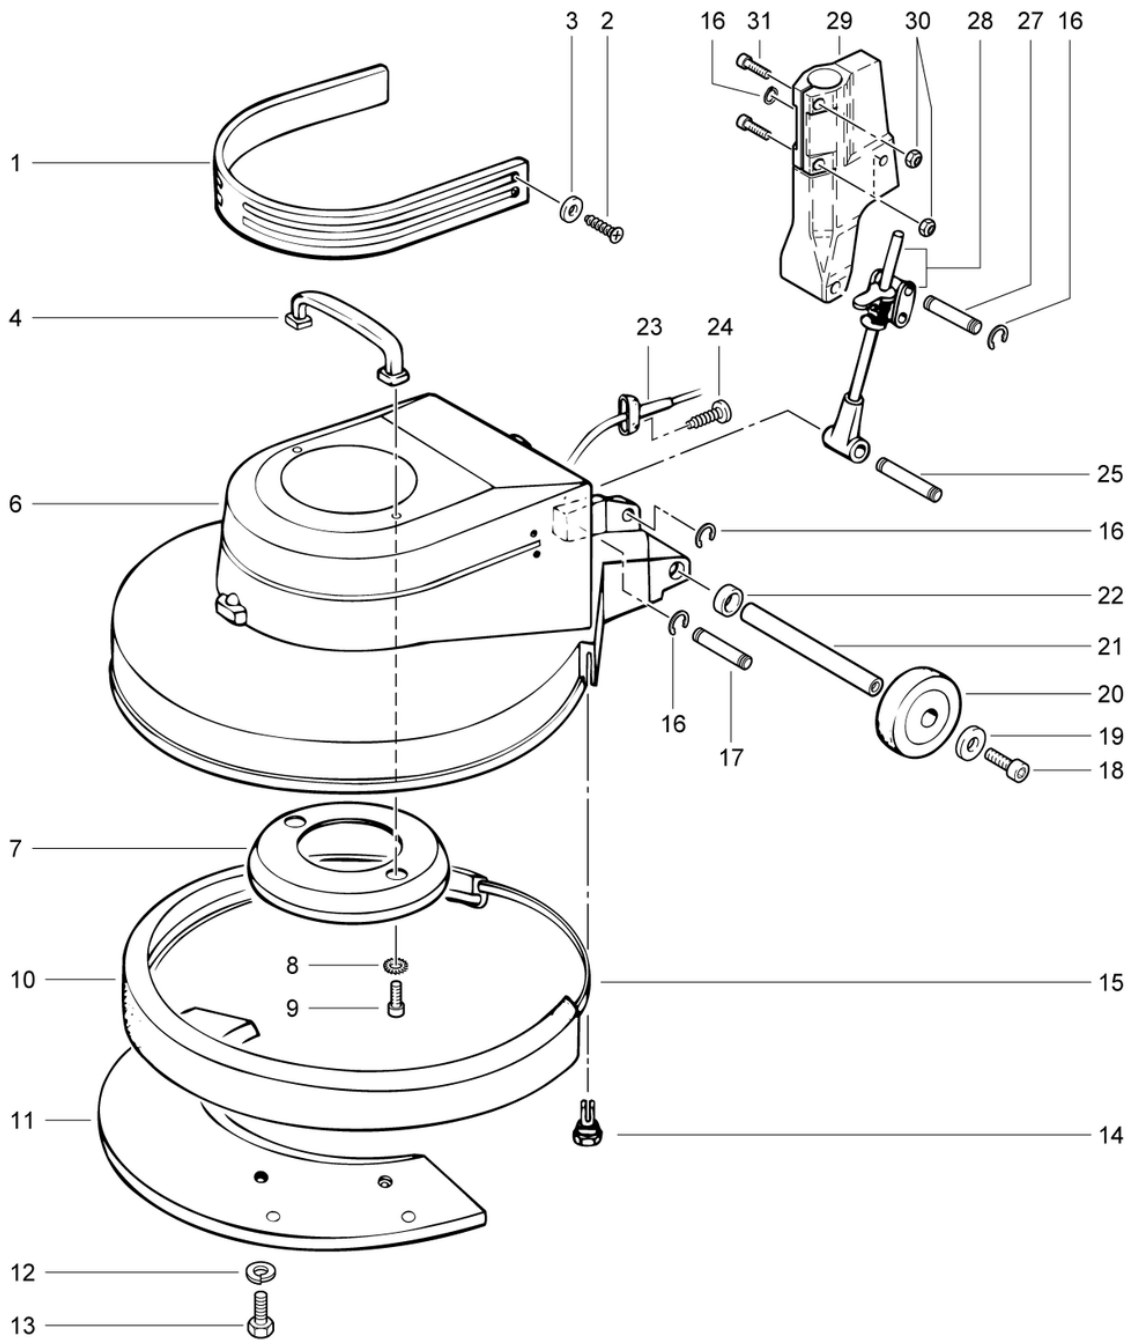

Maschinengehäuse
Boîtier de la machine
Machine housing

B1 / ST1

G43-145

Boîtier de la machine

PDF créé le: 27.09.2024 15:26

G43-145

G43-145

Boîtier de la machine

PDF créé le: 27.09.2024 15:26

Pos.	N° d'article	Pièce de rechange
1	647411019	Garniture caoutchouc
2	P515T	Vis DIN 7500 M5 x 16
3	P498I	Rondelle DIN 522 M5 5,3/20/1,5
4	6321595	Poignée pour 90 + 145 tr/mn
6	3611254	Engrenage du carter de la machine rouge
7	4611123	Défecteur d'air
10	647611198	Caoutchouc de pare-chocs
11	693611239	Poids complém 6.2 kg
12	P498U	Ring DIN 127 B M6 6,1/11,8/1,6 A2
13	P470X	Vis DIN 933 M6 x 20
14	672211143	Boulon de tension
15	673611165	Bande de serrage
16	P499Q	Rondelle DIN 6799 8/16,3/1
17	672711016	Axe \varnothing 12 x 99mm
18	P489H	Schraube DIN 912 M8 x 55 A2 avec manche
19	P496P	Rondelle DIN 125 A M8 8,4/16/1,6 A2
20	6415347	Roue \varnothing 100 x 25mm
21	672211061	Axe de roue \varnothing 14/8 x 165,7
22	675611219	Entretoise
23	6605178	Arrêtage pour câble
24	P515V	Vis DIN 7500 M4 x 25
25	672711017	Axe \varnothing 12 x 82,2 mm
27	672711018	Axe 10x50
28	2711133	Dispositif de réglage de la poignée cpl.
29	720.260	Elément de réglage du manche
30	P493K	Ecrou DIN 985 M6
31	P486T	Vis DIN 912 M6 x 25