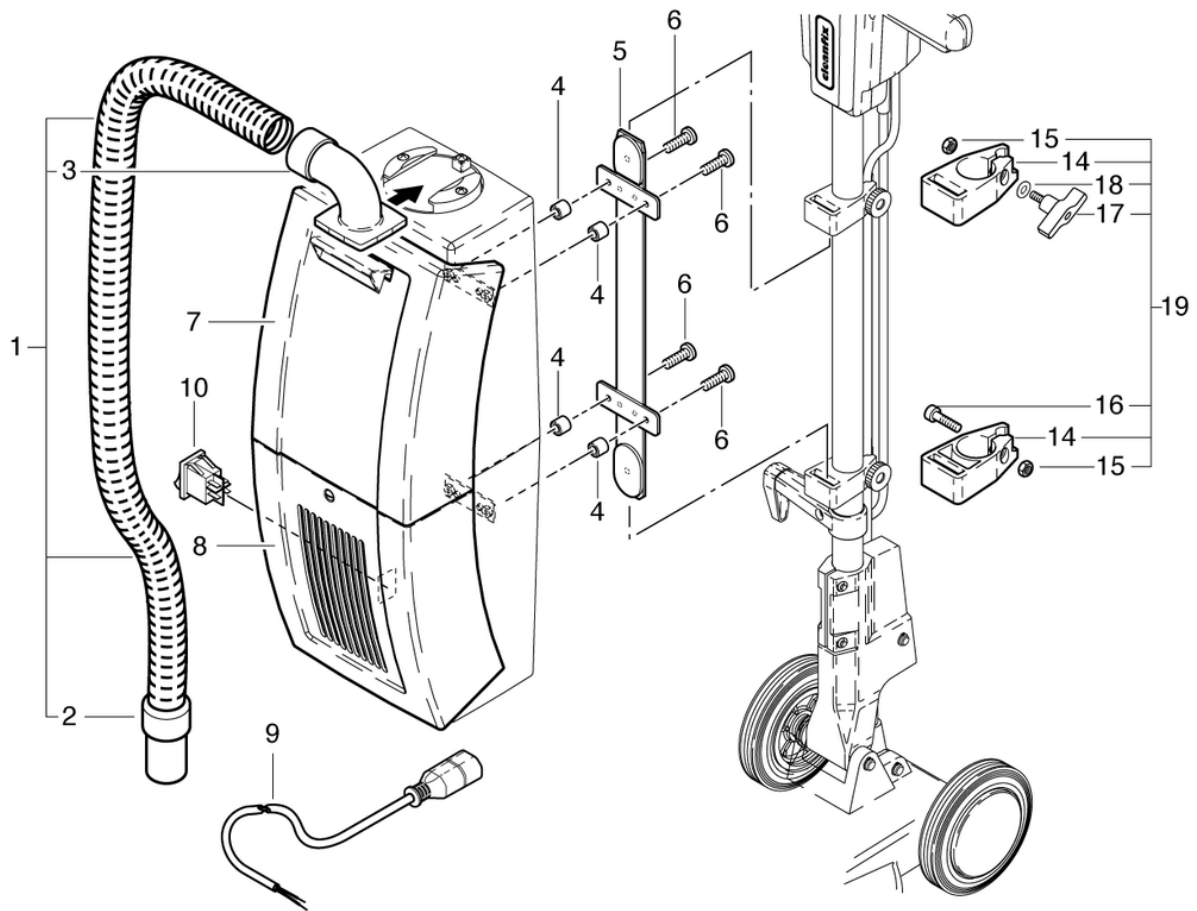

AS 05, aspirateur

PDF créé le: 27.09.2024 13:19

780.920

AS 05, aspirateur

PDF créé le: 27.09.2024 13:19

Pos.	N° d'article	Pièce de rechange
1	780.930	Tuyau d'aspiration compl., contenant Pos. 3,4+5
2	P562C	Manchon 32mm (vis)
3	025.071	Manchon de raccordement
4	P509F	Pièce de distance 5.2x10x10
5	780.942	Support
6	P476F	Vis DIN 7985 M5 x 20 A2
7	025.111L	Cache-poussière gris clair cpl.
8	025.242L	Couvercle du filtre, gris clair prémonté
9	780.937	Cable d'alimentation
10	P240F	LED de l'interrupteur à bascule
14	4711231	Poignée de réservoir à lessive noir
15	P490D	Ecrou DIN 934 M6
16	P486T	Vis DIN 912 M6 x 25
17	P253X	Écrou papillon Ø48 M6x25
18	P496K	Rondelle DIN 125 A M6 6,4/12/1,6
19	4711232	Jeu de support pour réservoir à lessive