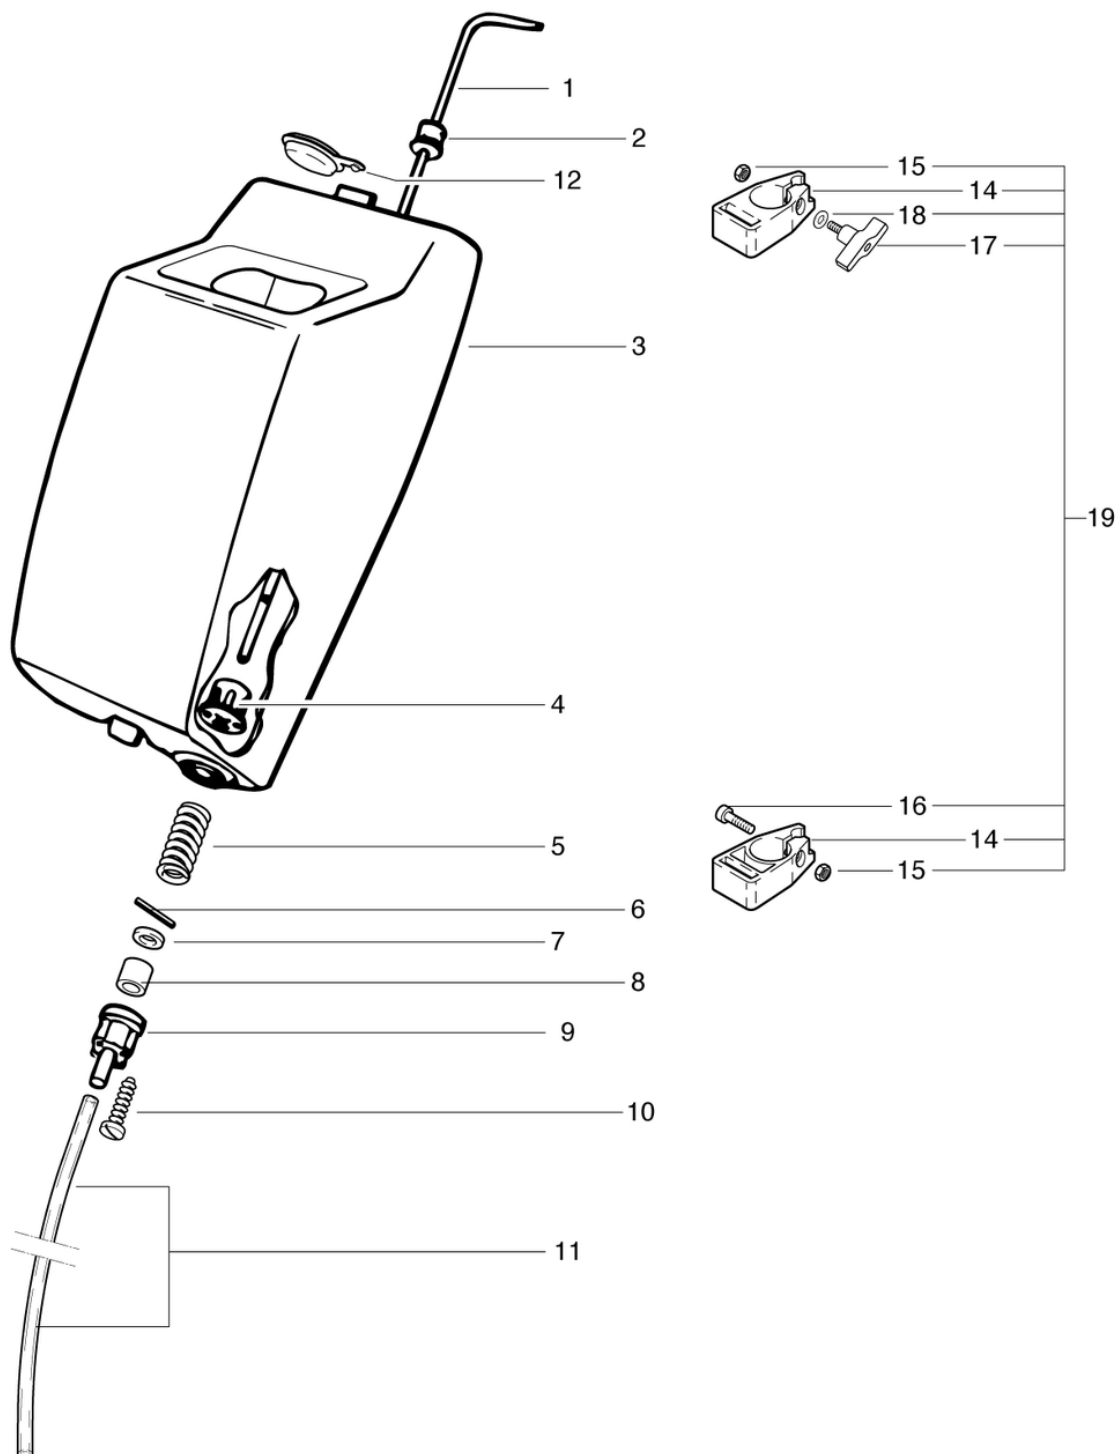

# Réservoir, 14l

## Réservoir à lessive

PDF créé le: 27.09.2024 13:24

Pos.	N° d'article	Pièce de rechange
1	719.110	Poignée de commande CL
2	6605211	Capuchon de distributeur d'allumage
3	719.100	Réservoir à lessive
4	4112144	Partie supérieure du corps de vanne
5	634112285	Ressort de pression VD-147 1/13,5/36,5
6	P512N	Goupille cylindrique durci tourné h6 3x24
7	P496D	Rondelle DIN 125 A M4 4,3/9/0,8
8	6475158	Tampon ø8 / 14 x 18mm
9	4112143	Partie inférieure du corps de vanne
10	P483N	Vis DIN 7981 A2 3,5 x 38
11	6505142	Tuyau PVC ø7 / 1,5 x 0,53m
12	300.731	Réceptacle de couvercle
14	4711231	Poignée de réservoir à lessive noir
15	P490D	Écrou DIN 934 M6
16	P486T	Vis DIN 912 M6 x 25
17	P253X	Écrou papillon Ø48 M6x25
18	P496K	Rondelle DIN 125 A M6 6,4/12/1,6
19	4711232	Jeu de support pour réservoir à lessive