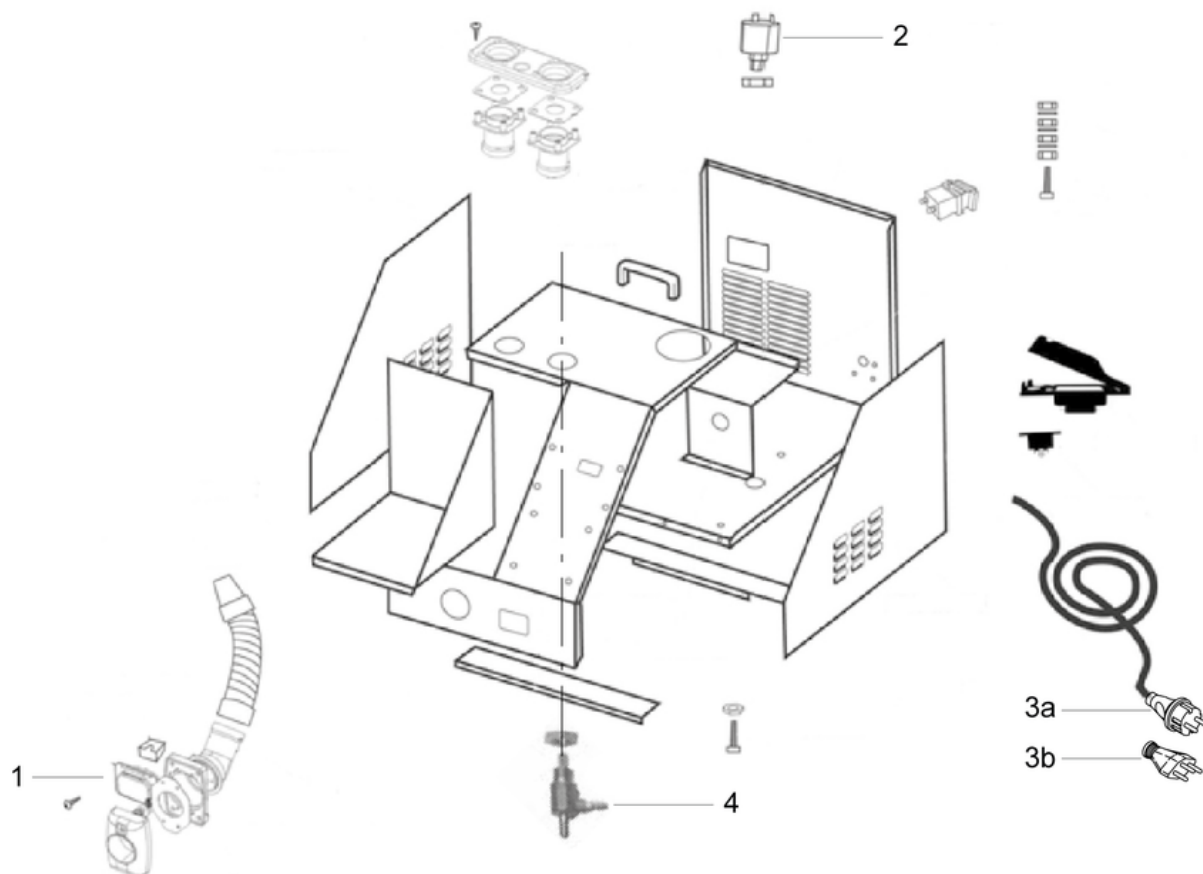

CLEANFIX DS5 230V

Boîtier

PDF créé le: 27.09.2024 13:22

B3- 05.2024

CLEANFIX DS5 230V

Boîtier

PDF créé le: 27.09.2024 13:22

Pos.	N° d'article	Pièce de rechange
1	055.103	Prise avant pour DS5
2	055.111	Condensateur de suppression
3a	055.114	Cable d'alimentation 10m VDE orange
3b	055.102	Prise SEV pour cable d'alimentation 10m orange
4	055.120	Vanne régulation de la vapeur DS5