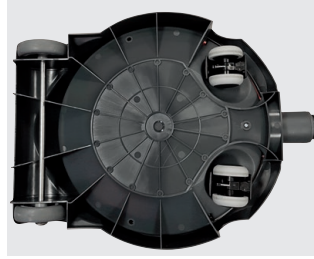

cleanfix[®]
SWISS MADE QUALITY

Puissant, robuste, pratique – le nouvel aspirateur traineau

S10 plus SL

Le nouvel aspirateur en version traineau de Cleanfix. Fabrication robuste, performances élevées, simple d'utilisation. Poignée de transport ergonomique, permettant le support de la canne télescopique, avec deux position de fixation et un support pour ranger son câble détachable.

Clean. Cleaner. Cleanfix.

S10 plus SL

Autres caractéristiques: quatre roulettes (2 fixes 2 pivotantes) en caoutchouc silencieuses, interrupteur protégé, structure en polypropylène, anti chocs et recyclable, rangement des accessoires.

Porte-câble pratique

Quatre roulettes en caoutchouc silencieuses (2 fixes, 2 pivotantes)

Deux position de fixation pour le tube métal télescopique

Branchement flexible, robuste et pratique

Fiche technique

Puissance max.	850 W / 230 V
Vacuum	264 mbar
Volume de la cuve	12 litres
Roues/roulettes pivotantes	2 / 2
Longueur du câble	10 m
Poids	9 kg
Encombrement L/I/H	40x40x49 cm

Contenu de la livraison

012.410C	Tube métal télescopique avec collier coulissant
012.567	Flexible d'aspiration 2,2 m avec coude
022.300	Panier avec filtre complet
645.004	Buse ameublement
645.006	Suceur
645.103	Buse combiné
-	Sac (1 pièce)