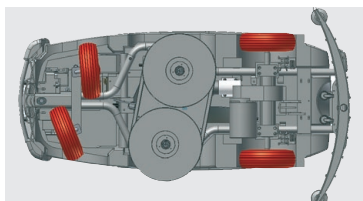

Petit rayon de braquage grâce à l'angle de roue de près de 90°