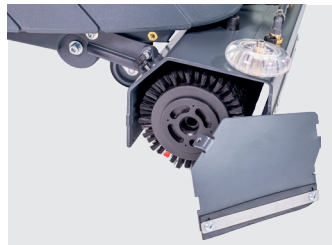

cleanfix®

Autolaveuse brosse rouleau

RA 470 IBC

Le concept compact et intelligent de la machine est adaptée au nettoyage quotidien des commerces de détail, des hôtels, des bureaux et des ateliers. Le RA470 IBC s'utilise de manière intuitive et ergonomique et peut être intégré et utilisé dans l'équipe de nettoyage de manière polyvalente et efficace.

Compact. Maniable. Cleanfix

RA470 IBC

La brosse cylindrique permet un nettoyage au plus près des bords et, grâce au suceur incurvé et au réglage facile de l'eau, un résultat de nettoyage parfait est obtenu sur tous les sols durs. Avec le kit d'aspiration d'eau en option, même les coins peuvent être nettoyés facilement. La puissance d'aspiration peut être réglée selon les besoins grâce à 3 niveaux d'aspiration. Le puissant moteur de brosse de 750 W et la poignée ergonomique légèrement réglable en hauteur sont d'autres atouts.

Poignée ergonomique, réglable avec levier manuel

Affichage numérique, puissance d'aspiration sur 3 positions

Brosse à rouleau Ø130/70 x 475 mm

Brosse à rouleau facile à monter

Fiche technique

Puissance	24 V DC
Puissance moteur rouleau	50 W
Puissance moteur aspiration	450 W
Vacuum	50/130 mbar
Réservoir d'eaux propre	36 Liter
Réservoir d'eaux sales	40 Liter
Largeur du suceur	76 cm
Largeur de travail	47,5 cm
Hauteur capot	81,5 cm
Performance théorique	2'180 m ² /h
Autonomie (boost/normal/eco)	4 h / 6 h / 8,5 h
Pression brosse rouleau	11 kg
Vitesse de rotation	140 1/min
Poids avec batterie	123 kg
Encombrement (l/i/h)	108 x 54 x 88 cm
Niveau sonore à partir de	62 à 68 dBA

Contenu de la livraison

432.560	Suceur concave standard
435.071	Brosse à rouleau standard, Ø130 x 475 mm
-	Câble d'alimentation 230V / 2.50m

Accessoires optionnels

500.092	2 batteries gel à 12V / 85 Ah C5 Eternity
681.000	Tuyau de remplissage eau propre, 2 m
	Set lamelles:
435.083	résistant à l'huile et graisse, concave
435.080LT	standard, concave
435.073	Brosse à rouleau 5K, Ø130 x 475 mm
435.410	Kit d'aspiration d'eau