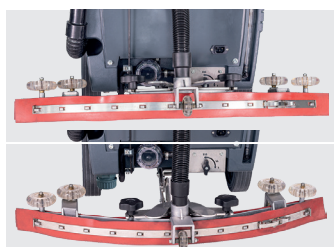

Compact. Maniable. Cleanfix

RA470 IBC

La brosse cylindrique permet un nettoyage au plus près des bords et, grâce au suceur incurvé et au réglage facile de l'eau, un résultat de nettoyage parfait est obtenu sur tous les sols durs. Avec le kit d'aspiration d'eau en option, même les coins peuvent être nettoyés facilement. La puissance d'aspiration peut être réglée selon les besoins grâce à 3 niveaux d'aspiration. Le puissant moteur de brosse de 750 W et la poignée ergonomique légèrement réglable en hauteur sont d'autres atouts.

Poignée ergonomique, réglable avec levier manuel

Affichage numérique, puissance d'aspiration sur 3 positions

Brosse à rouleau Ø130/70 x 475 mm

Brosse à rouleau facile à monter

Fiche technique

Puissance	24 V DC
Puissance moteur rouleau	50 W
Puissance moteur aspiration	450 W
Vacuum	50/130 mbar
Réservoir d'eaux propre	36 Liter
Réservoir d'eaux sales	40 Liter
Largeur du suceur	76 cm
Largeur de travail	47,5 cm
Hauteur capot	81,5 cm
Performance théorique	2'180 m ² /h
Autonomie (boost/normal/eco)	4 h / 6 h / 8,5 h
Pression brosse rouleau	11 kg
Vitesse de rotation	140 1/min
Poids avec batterie	123 kg
Encombrement (l/i/h)	108 x 54 x 88 cm
Niveau sonore à partir de	62 à 68 dBA

Contenu de la livraison

432.560	Suceur concave standard
435.071	Brosse à rouleau standard, Ø130 x 475 mm
-	Câble d'alimentation 230V / 2.50m

Accessoires optionnels

500.092	2 batteries gel à 12V / 85 Ah C5 Eternity
681.000	Tuyau de remplissage eau propre, 2 m
	Set lamelles:
435.083	résistant à l'huile et graisse, concave
435.080LT	standard, concave
435.073	Brosse à rouleau 5K, Ø130 x 475 mm
435.410	Kit d'aspiration d'eau

Concurrent avec moteur latéral, nettoyage au plus près des bords sur un côté donc impossible

Nettoyage au plus près des bords des deux côtés grâce à l'entraînement intégré des brosses

Levage de la suceur avec commande au pied