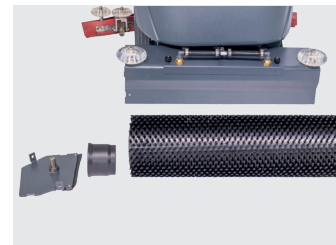

cleanfix®

Autolaveuse brosse rouleau

RA 470 IBC

Le concept compact et intelligent de la machine est adaptée au nettoyage quotidien des commerces de détail, des hôtels, des bureaux et des ateliers. Le RA470 IBC s'utilise de manière intuitive et ergonomique et peut être intégré et utilisé dans l'équipe de nettoyage de manière polyvalente et efficace.

Compact. Maniable. Cleanfix

RA470 IBC

La brosse cylindrique permet un nettoyage au plus près des bords et, grâce au suceur incurvé et au réglage facile de l'eau, un résultat de nettoyage parfait est obtenu sur tous les sols durs. Avec le kit d'aspiration d'eau en option, même les coins peuvent être nettoyés facilement. La puissance d'aspiration peut être réglée selon les besoins grâce à 3 niveaux d'aspiration. Le puissant moteur de brosse de 750 W et la poignée ergonomique légèrement réglable en hauteur sont d'autres atouts.

Poignée ergonomique, réglable avec levier manuel

Affichage numérique, puissance d'aspiration sur 3 positions

Brosse à rouleau Ø130/70 x 475 mm

Brosse à rouleau facile à monter

Fiche technique

Puissance	24 V DC
Puissance moteur rouleau	50 W
Puissance moteur aspiration	450 W
Vacuum	50/130 mbar
Réservoir d'eaux propre	36 Liter
Réservoir d'eaux sales	40 Liter
Largeur du suceur	76 cm
Largeur de travail	47,5 cm
Hauteur capot	81,5 cm
Performance théorique	2'180 m ² /h
Autonomie (boost/normal/eco)	4 h / 6 h / 8,5 h
Pression brosse rouleau	11 kg
Vitesse de rotation	140 1/min
Poids avec batterie	123 kg
Encombrement (l/i/h)	108 x 54 x 88 cm
Niveau sonore à partir de	62 à 68 dBA

Contenu de la livraison

432.560	Suceur concave standard
435.071	Brosse à rouleau standard, Ø130 x 475 mm
-	Câble d'alimentation 230V / 2.50m

Accessoires optionnels

500.092	2 batteries gel à 12V / 85 Ah C5 Eternity
681.000	Tuyau de remplissage eau propre, 2 m
	Set lamelles:
435.083	résistant à l'huile et graisse, concave
435.080LT	standard, concave
435.073	Brosse à rouleau 5K, Ø130 x 475 mm
435.410	Kit d'aspiration d'eau