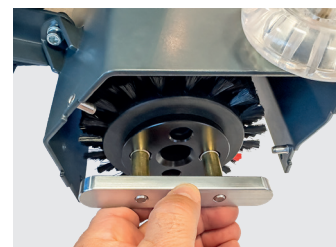

Changement facile de la brosse à rouleau

Suisse / siège principal

Cleanfix Reinigungssysteme AG
Stettenstrasse 15 | 9247 Henau-Uzwil/SG
Tél. +41 71 955 47 47 | info@cleanfix.com
www.cleanfix.ch

France

Cleanfix France
2 impasse Branly | 91320 WISSOUS
Tél. 01 60 11 29 17 | contact@cleanfix.fr
www.cleanfix.fr