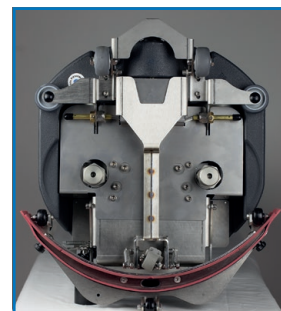

Tête de brosse en acier inoxydable