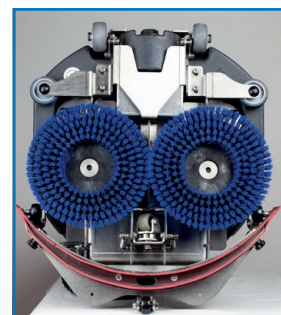

Deux plateaux d'entraînement