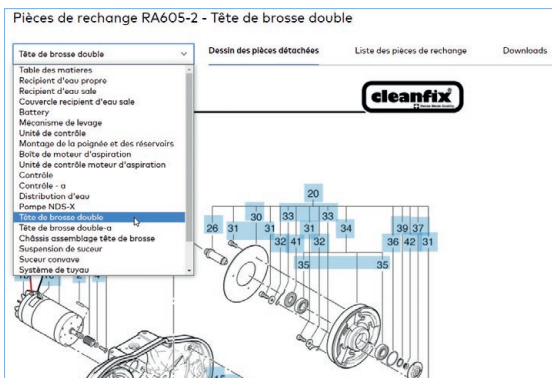

1 compartiment coulissant 45x29x8,5 cm

Poubelle 120 litres plastifiée noire

Roues silencieuses en plastique ø125 mm

SITE WEB INFORMATIF

Gamme de produits

L'ensemble de la gamme de produits est présenté de manière avec toutes les informations importantes et les téléchargements.