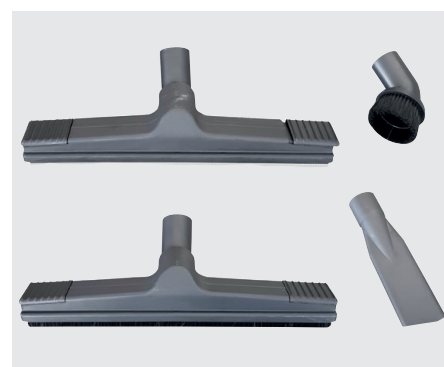

cleanfix®

Puissant et compact

SW35

Le petit aspirateur eau et poussière avec une grande puissance d'aspiration pour un usage professionnel. Facile à transporter grâce à son chariot à 4 roues. Conteneur de haute qualité et tuyaux d'aspiration en Inox.

Clean, cleaner, Cleanfix

SW35

Tête du moteur avec flotteur

Facile à utiliser

Conteneur de haute qualité

Fiche technique

Puissance max.	1400 W / 230 V
Vacuum	245 mbar
Contenu maxi	35 l
Largeur de travail	37 cm
Longueur du câble	10 m
Poids	15.4 kg
Encombrement L/I/H	42 x 42 x 78 cm
Nombre du moteurs	1

Contenu de la livraison

011.567A	Flexible d'aspiration
011.003A	Tube en acier chromé cpl.
011.400	Suceur brosse à roulettes, 37 cm
011.300	Suceur à eau, 37 cm
011.004	Brosse ronde pinceau
011.006	Suceur à fente
037.440	Filtre à grande surface
-	Sac en tissu

Accessoires optionnels

037.430	Sac en tissu (5 pcs)
---------	----------------------

Nettoyage à sec: sac en tissu

Nettoyage à sec: filtre à grande surface

Mêmes accessoires pour SW22, SW35 et SW60

Suisse / siège principal