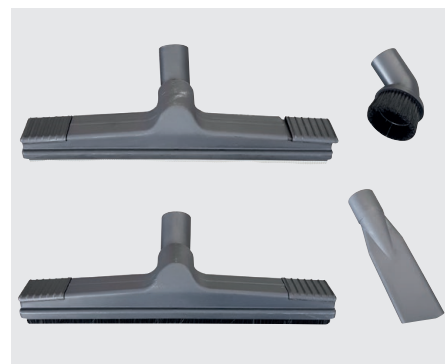

cleanfix®

Puissant et compact

SW22

Le petit aspirateur eau et poussière avec une grande puissance d'aspiration pour un usage professionnel. Facile à transporter grâce à son chariot à 4 roues. Conteneur de haute qualité et tuyaux d'aspiration en Inox.

Contenu de la livraison

011.567A	Flexible d'aspiration
011.003A	Tube en acier chromé cpl.
011.400	Suceur brosse à roulettes, 37 cm
011.300	Suceur à eau, 37 cm
011.004	Brosse ronde pinceau
011.006	Suceur à fente
027.440	Filtre à grande surface
-	Sac en tissu

Accessoires optionnels

027.430	Sac en tissu (5 pcs)
---------	----------------------

Nettoyage à sec: sac en tissu

Nettoyage à sec: filtre à grande surface

Mêmes accessoires pour SW22, SW35 et SW60

Suisse / siège principal