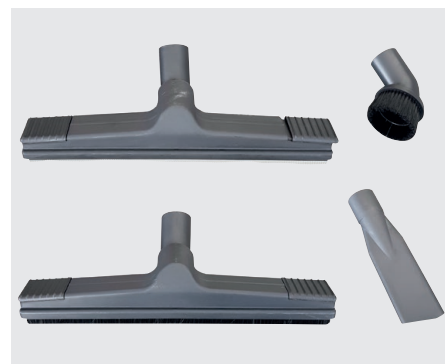

## Contenu de la livraison

011.567A	Flexible d'aspiration
011.003A	Tube en acier chromé cpl.
011.400	Suceur brosse à roulettes, 37 cm
011.300	Suceur à eau, 37 cm
011.004	Brosse ronde pinceau
011.006	Suceur à fente
027.440	Filtere à grande surface
-	Sac en tissu

## Accessoires optionnels

027.430	Sac en tissu (5 pcs)
---------	----------------------

Nettoyage à sec: sac en tissu

Nettoyage à sec: filtre à grande surface

Mêmes accessoires pour SW22, SW35 et SW60