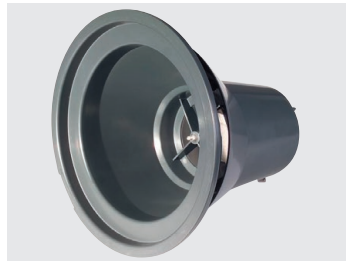

cleanfix[®]

SWISS MADE QUALITY

Aspirateur eau et poussière haute performance

SW21 Combi

Robuste et polyvalent, modèle idéal pour petites et moyennes surfaces.
Convient aux utilisateurs à la recherche d'un aspirateur à eau performant
et qui ne souhaitent pas se passer de la fonction aspiration poussière.

Clean. Cleaner. Cleanfix.

Montage et démontage simple du flexible d'aspiration

Grandes roues permettent de manœuvrer sans problème

Système de flotteur avec un résultat parfait pour les produits mousseux également

Branchement flexible, robuste et pratique

Fiche technique

Puissance max.	1100 W / 230 V
Vacuum	231 mbar
Volumes de la cuve	25 litres
Roulettes pivotantes	4
Longueur du câble	10 m
Poids	12,7 kg
Encombrement L/I/H	42x42x65 cm

Contenu de la livraison

020.567	Flexible d'aspiration, 3 m, avec coude
014.600	Flotteur complet
022.015A	Tube télescopique en acier chromé
645.004	Buse ameublement
645.006	Suceur
645.103	Buse combiné
646.200	Buse pour sols durs, 30 cm
646.100	Suceur à eau, 30 cm
20122519	Panier avec filtre complet
-	Sac en tissu (1 pcs)