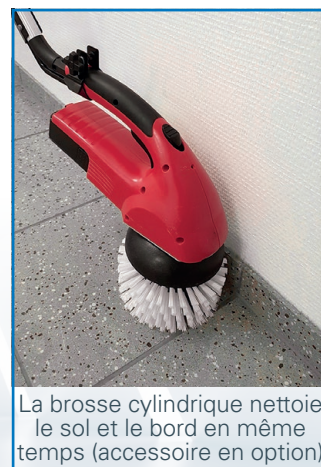

Nettoyage de petites espaces
sans câbles secteur

Scrubby

Scrubby

Le Scrubby est très maniable et nettoie bien et en profondeur. Cet appareil est parfait pour les surfaces encombrées, les coins et recoins. L'utilisation du Scrubby, avec ses brosses de 18 cm, est prévue là, où l'espace pour toutes les autres machines est trop étroit. Sa brosse permet de nettoyer tous les joints et endroits non plats. Possibilité d'équiper de disques et plateaux d'entraînement pour le nettoyage des sols lisses.

Appareil livré avec.:

715.030	Brosse, 18 cm
715.057	Support Pad avec Velcro fixe
715.110	Accu met. hybrid 9,0 V, gris
715.112	Chargeur pour des batteries 9 V, gris

Accessoires optionnels:

300.010.10	Pad rouge (10 pièces)
300.020.10	Pad brun (10 pièces)
300.025.10	Pad bleu (10 pièces)
300.040.10	Pad blanc (10 pièces)
300.030	Pad en microfibres
715.015	Accu-Transformateur, 230 V (SEV et VDE)
715.031	Brosse en silicium-carbide, 18 cm
715.032	Brosse cylindrique 15 cm
715.110	Accu met. hybrid 9,0 V, gris
715.112	Chargeur pour des batteries 9 V, gris

Bonne approche des bords

Nettoyage facile des escaliers

Adaptateur secteur

Idéale pour le nettoyage des joints

Brosse cylindrique

La brosse cylindrique nettoie le sol et le bord en même temps (accessoire en option)