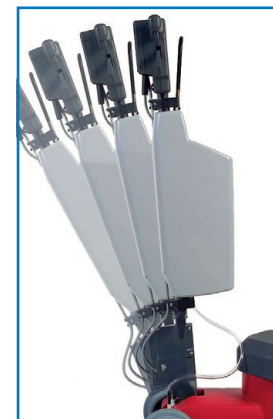

Nettoyage puissant **PowerDisc HD**

PowerDisc HD

La PowerDisc HD répond aux exigences les plus élevées. Qu'il s'agisse de poncer le parquet, lessiver des sols durs ou de cristalliser du marbre: avec le poids standard amovible de 9.8 kg, vous obtenez un résultat parfait. Deux poids de 4 kg peuvent être montés en supplément. Puissance et force à l'état pur. Pour le transport, il suffit d'ôter le poids standard.

Fiche technique

Puissance max.	1200 W/230 V
Vitesse de rotation	160 1/min
Largeur de travail	44 cm
Hauteur de travail	37 cm
Longueur du câble	12,5 m
Poids avec brosse	43 kg (51 kg avec poids supplément)
Vibration manche	< 2,5 m/s ²
Classe de protection	I/IPX4
Couple de rotation	68 Nm
Norme acoustique	55 dBA

Appareil livré avec

726.067	Poids interne de 2 kg (nécessite 2 pcs)
726.410	Poids manche incluse 9,8 kg

Accessoires optionnels

Disque abrasif papier:	Treillis de ponçage:
639.731 grain 60	639.737 grain 60
639.732 grain 80	639.738 grain 80
639.733 grain 100	639.739 grain 100
639.734 grain 120	639.741 grain 150
Pads:	
694.322.5 rouge (5 pcs)	694.325.5 noir (5 pcs)
694.323.5 bleu (5 pcs)	694.327 en microfibres
694.324.5 brun (5 pcs)	694.328 bonnet pour moquette
Autres accessoires optionnels:	
719.000	Réservoir à lessive 14 l
741.650	Jupe d'aspiration
742.070	Plateau d'entraînement pour pads
742.070A	Plateau d'entraînement pour Bonnet pad
742.059	Brosse PPN 0,6
742.073	Brosse béton lavé
742.074	Brosse pour shampooiner PPN 0,3
742.076	Brosse en silicium carbure
742.068	Plateau ponçage pour bois, avec grande fixation
726.415	Set à 2 poids additionnels (8 kg)

Large gamme de brosses

Large gamme de pads

Montage simple des accessoires

Ajustable dans toutes les positions, en option avec réservoir à lessive

Pour le transport, il suffit d'ôter le poids standard

Montage et démontage simple du réservoir à lessive (option)