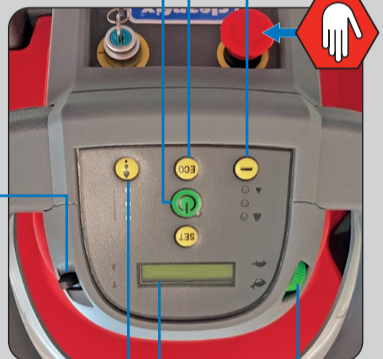

Starting - Inbetriebnahme - Mise en marche - Puesta en marcha

cleanfix

RA705 IBC

Technical data - Technische Daten - Fiche technique - Ficha técnica

07/2024

cleanfix

RA705 IBC

Cleanfix Reinigungssysteme AG
Stettenstrasse 15
CH-9247 Henau-Uzwil
Tel. +41 71 955 47 47
info@cleanfix.com