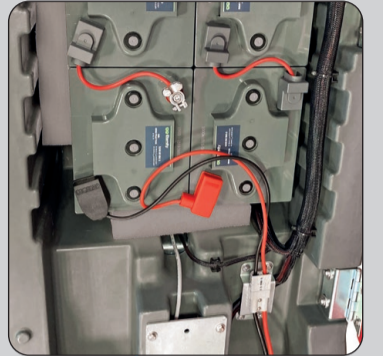

Starting - Inbetriebnahme - Mise en marche - Puesta en marcha

cleanfix

RA705 IBC

Technical data - Technische Daten - Fiche technique - Ficha técnica

07/2024

cleanfix

RA705 IBC

Cleanfix Reinigungssysteme AG
Stettenstrasse 15
CH-9247 Henau-Uzwil
Tel. +41 71 955 47 47
info@cleanfix.com