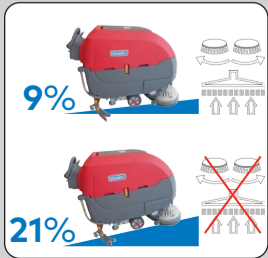

Starting - Inbetriebnahme - Mise en marche - Puesta en marcha

cleanfix

RA705 IBC

Technical data - Technische Daten - Fiche technique - Ficha técnica

07/2024

cleanfix

RA705 IBC

Cleanfix Reinigungssysteme AG
Stettenstrasse 15
CH-9247 Henau-Uzwil
Tel. +41 71 955 47 47
info@cleanfix.com