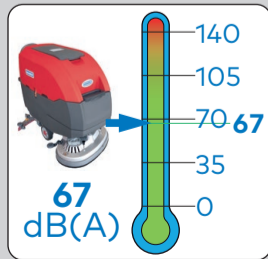

Starting - Inbetriebnahme - Mise en marche - Puesta en marcha

cleanfix

RA705 IBC

Technical data - Technische Daten - Fiche technique - Ficha técnica

07/2024

cleanfix

RA705 IBC

Cleanfix Reinigungssysteme AG
Stettenstrasse 15
CH-9247 Henau-Uzwil
Tel. +41 71 955 47 47
info@cleanfix.com