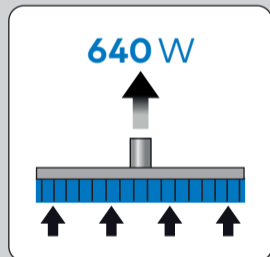

Starting - Inbetriebnahme - Mise en marche - Puesta en marcha

cleanfix

RA705 IBC

Technical data - Technische Daten - Fiche technique - Ficha técnica

07/2024

cleanfix

RA705 IBC

Cleanfix Reinigungssysteme AG
Stettenstrasse 15
CH-9247 Henau-Uzwil
Tel. +41 71 955 47 47
info@cleanfix.com