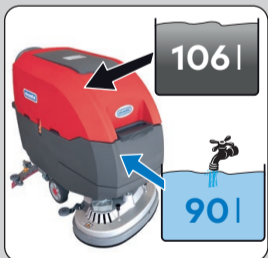

Starting - Inbetriebnahme - Mise en marche - Puesta en marcha

cleanfix

RA705 IBC

Technical data - Technische Daten - Fiche technique - Ficha técnica

07/2024

cleanfix

RA705 IBC

Cleanfix Reinigungssysteme AG
Stettenstrasse 15
CH-9247 Henau-Uzwil
Tel. +41 71 955 47 47
info@cleanfix.com