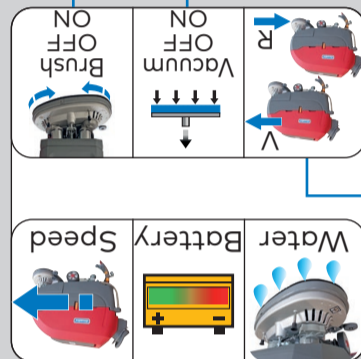

Starting - Inbetriebnahme - Mise en marche - Puesta en marcha

cleanfix

RA705 IBC

Technical data - Technische Daten - Fiche technique - Ficha técnica

07/2024

cleanfix

RA705 IBC

Cleanfix Reinigungssysteme AG
Stettenstrasse 15
CH-9247 Henau-Uzwil
Tel. +41 71 955 47 47
info@cleanfix.com