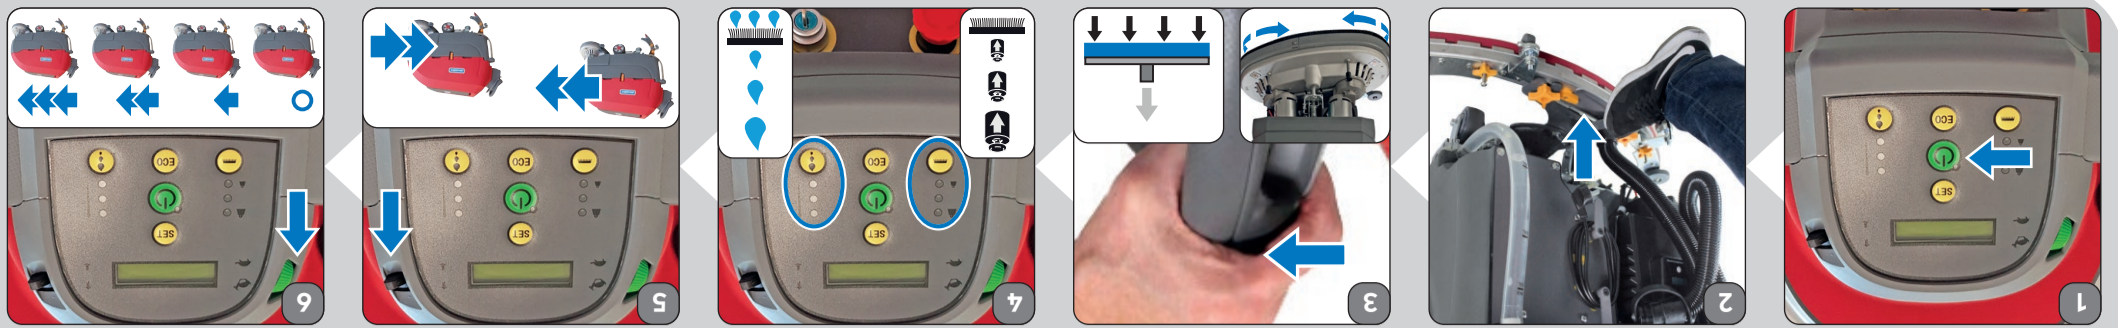

Starting - Inbetriebnahme - Mise en marche - Puesta en marcha

cleanfix

RA705 IBC

Technical data - Technische Daten - Fiche technique - Ficha técnica

07/2024

cleanfix

RA705 IBC

Cleanfix Reinigungssysteme AG
Stettenstrasse 15
CH-9247 Henau-Uzwil
Tel. +41 71 955 47 47
info@cleanfix.com